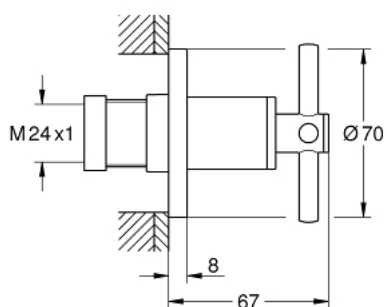

19 069 DC3 GROHE ATRIO НАКЛАДНАЯ ПАНЕЛЬ СКРЫТОЙ ВЕНТИЛЬНОЙ ГОЛОВКИ

ОПИСАНИЕ ПРОДУКТА

- для встроенных вентилей GROHE 35 028 000 или 29 032 000
- GROHE StarLight поверхность
- плавная регулировка глубины монтажа
- 20-80 мм
- розетка с уплотнителем, завинчивающаяся
- с крестообразной рукояткой

19 069 DC3 GROHE ATRIO НАКЛАДНАЯ ПАНЕЛЬ СКРЫТОЙ ВЕНТИЛЬНОЙ ГОЛОВКИ

ЗАПАСНЫЕ ЧАСТИ

1: удлинение шпинделя (Order-nr. 45988000)

2: Atrio New pair of handles blue/red (Order-nr. 18026DC3)