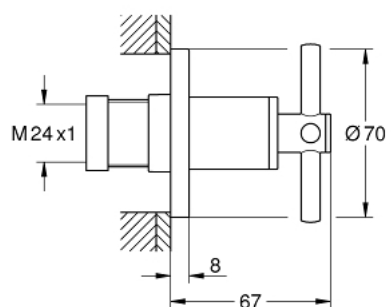

19 069 003 GROHE ATRIO НАКЛАДНАЯ ПАНЕЛЬ СКРЫТОЙ ВЕНТИЛЬНОЙ ГОЛОВКИ

ОПИСАНИЕ ПРОДУКТА

- для встроенных вентилей GROHE 35 028 000 или 29 032 000
- GROHE StarLight хромированная поверхность
- плавная регулировка глубины монтажа
- 20-80 мм
- розетка с уплотнителем, завинчивающаяся
- с крестообразной рукояткой

19 069 003 GROHE ATRIO НАКЛАДНАЯ ПАНЕЛЬ СКРЫТОЙ ВЕНТИЛЬНОЙ ГОЛОВКИ

ЗАПАСНЫЕ ЧАСТИ

1: удлинение шпинделя (Order-nr. 45988000)

2: Cross handles (Order-nr. 18026003)