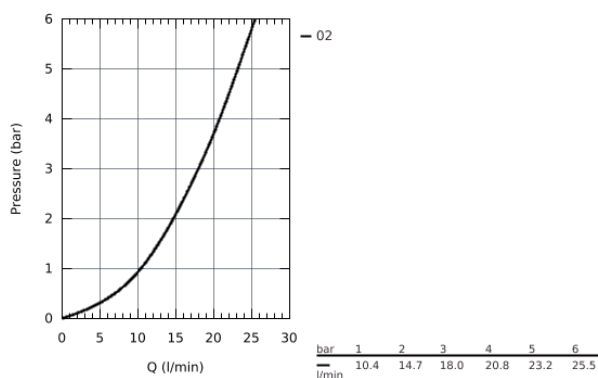

24 134 003 ТЕРМОСТАТ ДЛЯ ДУША С ПЕРЕКЛЮЧАТЕЛЕМ НА 1 ПОЛОЖЕНИЕ

ОПИСАНИЕ ПРОДУКТА

- комплект верхней монтажной части для
- GROHE Rapido SmartBox 35 600 000 (универсальная встраиваемая часть)
- **GROHE TurboStat** встроенный термоэлемент
- **GROHE StarLight** хромированная поверхность
- с настенными розетками **GROHE FastFixation** (скрытые эксцентрики, уплотнение, скрытый монтаж)
- металлическая накладная панель, регулируемая на 6°
- **GROHE SafeStop** стопор безопасности при 38°C
-
- **GROHE SafeStop Plus** опционно ограничитель температуры на 43°C / 46°C, включен
- встроенные обратные клапаны и грязеулавливающие фильтры
- керамический запорный вентиль, 120°
- металлические рукоятки
- распределение расхода:
 - выход В = 27 л/мин,
 - выход С = 30 л/мин
- без встраиваемой части