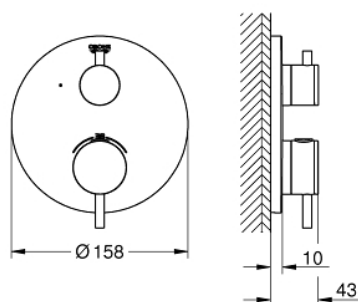

24 134 003 ТЕРМОСТАТ ДЛЯ ДУША С ПЕРЕКЛЮЧАТЕЛЕМ НА 1 ПОЛОЖЕНИЕ

ОПИСАНИЕ ПРОДУКТА

- комплект верхней монтажной части для
- GROHE Rapido SmartBox 35 600 000 (универсальная встраиваемая часть)
- **GROHE TurboStat** встроенный термоэлемент
- **GROHE StarLight** хромированная поверхность
- с настенными розетками **GROHE FastFixation** (скрытые эксцентрики, уплотнение, скрытый монтаж)
- металлическая накладная панель, регулируемая на 6°
- **GROHE SafeStop** стопор безопасности при 38°C
-
- **GROHE SafeStop Plus** опционно ограничитель температуры на 43°C / 46°C, включен
- встроенные обратные клапаны и грязеулавливающие фильтры
- керамический запорный вентиль, 120°
- металлические рукоятки
- распределение расхода:
 - выход В = 27 л/мин,
 - выход С = 30 л/мин
- без встраиваемой части

24 134 003 ТЕРМОСТАТ ДЛЯ ДУША С ПЕРЕКЛЮЧАТЕЛЕМ НА 1 ПОЛОЖЕНИЕ

24 134 003 ТЕРМОСТАТ ДЛЯ ДУША С ПЕРЕКЛЮЧАТЕЛЕМ НА 1 ПОЛОЖЕНИЕ

ЗАПАСНЫЕ ЧАСТИ

- 1: Mounting plate (Order-nr. 49080000)
- 2: Temperature control handle (Order-nr. 49089000)
- 3: Escutcheon (Order-nr. 49073000)
- 4: Shut-off handle Aquadimmer (Order-nr. 49090000)
- 5: Aquadimmer (Order-nr. 49084000)
- 6: Термостатический картридж (Order-nr. 49028000)
- 7: Non-return valve (Order-nr. 49085000)
- 8: Уплотнение (Order-nr. 48360000)
- 9: реверс.терм.картр. 3/4 для SmartControl (Order-nr. 49003000)*
- 10: Rapido SmartBox Набор запорных клапанов (Order-nr. 1405300M)*
- 11: Ключ (Order-nr. 49059000)*
- 12: Rapido SmartBox Набор защ.от обр.потока (Order-nr. 14055000)*
- 13: SmartBox Унив.Набор удлин,25мм,GRT 2-рук (Order-nr. 14058000)*