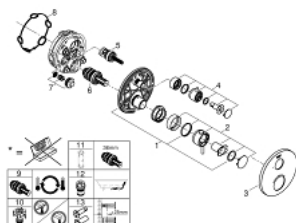

24 134 003 ТЕРМОСТАТ ДЛЯ ДУША С ПЕРЕКЛЮЧАТЕЛЕМ НА 1 ПОЛОЖЕНИЕ

ОПИСАНИЕ ПРОДУКТА

- комплект верхней монтажной части для
- GROHE Rapido SmartBox 35 600 000 (универсальная встраиваемая часть)
- **GROHE TurboStat** встроенный термоэлемент
- **GROHE StarLight** хромированная поверхность
- с настенными розетками **GROHE FastFixation** (скрытые эксцентрики, уплотнение, скрытый монтаж)
- металлическая накладная панель, регулируемая на 6°
- **GROHE SafeStop** стопор безопасности при 38°C
-
- **GROHE SafeStop Plus** опционно ограничитель температуры на 43°C / 46°C, включен
- встроенные обратные клапаны и грязеулавливающие фильтры
- керамический запорный вентиль, 120°
- металлические рукоятки
- распределение расхода:
 - выход В = 27 л/мин,
 - выход С = 30 л/мин
- без встраиваемой части

24 134 003 ТЕРМОСТАТ ДЛЯ ДУША С ПЕРЕКЛЮЧАТЕЛЕМ НА 1 ПОЛОЖЕНИЕ

24 134 003 ТЕРМОСТАТ ДЛЯ ДУША С ПЕРЕКЛЮЧАТЕЛЕМ НА 1 ПОЛОЖЕНИЕ

ЗАПАСНЫЕ ЧАСТИ

- 1: Mounting plate (Order-nr. 49080000)
- 2: Temperature control handle (Order-nr. 49089000)
- 3: Escutcheon (Order-nr. 49073000)
- 4: Shut-off handle Aquadimmer (Order-nr. 49090000)
- 5: Aquadimmer (Order-nr. 49084000)
- 6: Термостатический картридж (Order-nr. 49028000)
- 7: Non-return valve (Order-nr. 49085000)
- 8: Уплотнение (Order-nr. 48360000)
- 9: реверс.терм.картр. 3/4 для SmartControl (Order-nr. 49003000)*
- 10: Rapido SmartBox Набор запорных клапанов (Order-nr. 1405300M)*
- 11: Ключ (Order-nr. 49059000)*
- 12: Rapido SmartBox Набор защ.от обр.потока (Order-nr. 14055000)*
- 13: SmartBox Унив.Набор удлин,25мм,GRT 2-рук (Order-nr. 14058000)*