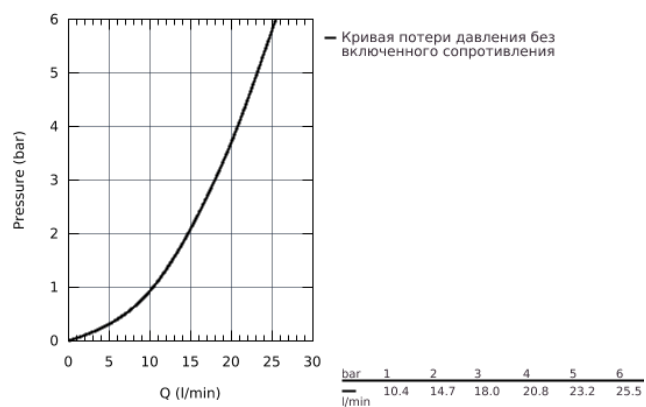

24 134 003 ТЕРМОСТАТ ДЛЯ ДУША С ПЕРЕКЛЮЧАТЕЛЕМ НА 1 ПОЛОЖЕНИЕ