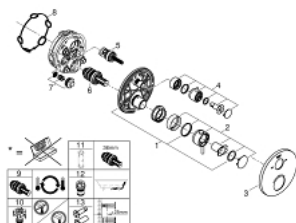

24 138 003 ТЕРМОСТАТ ДЛЯ ВАННЫ С ПЕРЕКЛЮЧАТЕЛЕМ НА 2 ПОЛОЖЕНИЯ

ЗАПАСНЫЕ ЧАСТИ

1. 1: Mounting plate (Order-nr. 49080000)
2. 2: Temperature control handle (Order-nr. 49089000)
3. 3: Escutcheon (Order-nr. 49075000)
4. 4: Shut-off handle Aquadimmer (Order-nr. 49090000)
5. 5: Aquadimmer (Order-nr. 49084000)
6. 6: Термостатический картридж (Order-nr. 49028000)
7. 7: Non-return valve (Order-nr. 49085000)
8. 8: Уплотнение (Order-nr. 48360000)
9. 9: реверс.терм.картр. 3/4 для SmartControl (Order-nr. 49003000)*
10. 10: Rapido SmartBox Набор запорных клапанов (Order-nr. 1405300M)*
11. 11: Ключ (Order-nr. 49059000)*
12. 12: Rapido SmartBox Набор защ.от обр.потока (Order-nr. 14055000)*
13. 13: SmartBox Унив.Набор удлин,25мм,GRT 2-рук (Order-nr. 14058000)*

* Optional accessories