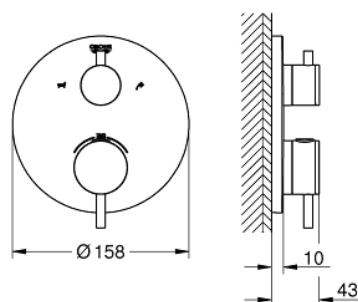

### ОПИСАНИЕ ПРОДУКТА

- комплект верхней монтажной части для
- GROHE Rapido SmartBox 35 600 000 (универсальная встраиваемая часть)
- **GROHE TurboStat** встроенный термoeлемент
- **GROHE StarLight** хромированная поверхность
- с настенными розетками **GROHE FastFixation** (скрытые эксцентрики, уплотнение, скрытый монтаж)
- металлическая накладная панель, регулируемая на 6°
- графическое обозначение: ванна и душ
- **GROHE SafeStop** стопор безопасности при 38°C
- 
- **GROHE SafeStop Plus** опционно ограничитель температуры на 43°C / 46°C, включен
- **GROHE AquaDimmer**, встроенный переключатель
- металлические рукоятки
- распределение расхода:
  - выход В = 27 л/мин,
  - выход С = 30 л/мин
- без встраиваемой части