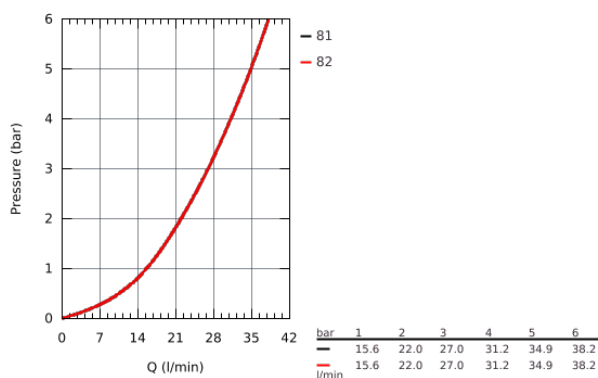

## 24 138 003 ТЕРМОСТАТ ДЛЯ ВАННЫ С ПЕРЕКЛЮЧАТЕЛЕМ НА 2 ПОЛОЖЕНИЯ

### ОПИСАНИЕ ПРОДУКТА

- комплект верхней монтажной части для
- GROHE Rapido SmartBox 35 600 000 (универсальная встраиваемая часть)
- **GROHE TurboStat** встроенный термoeлемент
- **GROHE StarLight** хромированная поверхность
- с настенными розетками **GROHE FastFixation** (скрытые эксцентрики, уплотнение, скрытый монтаж)
- металлическая накладная панель, регулируемая на 6°
- графическое обозначение: ванна и душ
- **GROHE SafeStop** стопор безопасности при 38°C
- 
- **GROHE SafeStop Plus** опционно ограничитель температуры на 43°C / 46°C, включен
- **GROHE AquaDimmer**, встроенный переключатель
- металлические рукоятки
- распределение расхода:
  - выход В = 27 л/мин,
  - выход С = 30 л/мин
- без встраиваемой части