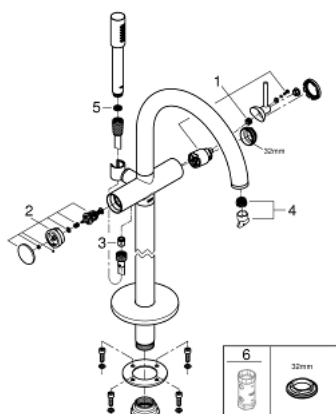

32 653 DC3 GROHE ATRIO СМЕСИТЕЛЬ ОДНОРЫЧАЖНЫЙ ДЛЯ ВАННЫ, НАПОЛЬНЫЙ МОНТАЖ

ОПИСАНИЕ ПРОДУКТА

- комплект верхней монтажной части для
- 45 984
- без встраиваемой части
- **GROHE SilkMove** керамический картридж 35 мм
- с ограничителем температуры
- **GROHE StarLight** поверхность
- автоматический переключатель: ванна/душ
- излив с аэратором
- вынос 301 мм
- встроенный обратный клапан в душевом отводе 1/2"
- держатель ручного душа
- ручной душ Sena Stick (26 465)
- душевой шланг Silverflex 1.250 мм
- с защитой от обратного потока
- минимальное давление 1,0 бар

32 653 DC3 GROHE ATRIO СМЕСИТЕЛЬ ОДНОРЫЧАЖНЫЙ ДЛЯ ВАННЫ, НАПОЛЬНЫЙ МОНТАЖ

ЗАПАСНЫЕ ЧАСТИ

- 1: Картридж малый д. Taron смес. д.пак. (Order-nr. 46374000)
 - 2: diverter (Order-nr. 48405DC0)
 - 3: Обратный клапан (Order-nr. 08565000)
 - 4: Аэратор (Order-nr. 13926000)
 - 5: Фильтр-сетка (Order-nr. 0700200M)
 - 6: Ключ (Order-nr. 19332000)*
- * Optional accessories