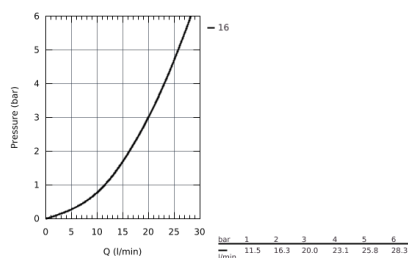

32 653 DC3 GROHE ATRIO СМЕСИТЕЛЬ ОДНОРЫЧАЖНЫЙ ДЛЯ ВАННЫ, НАПОЛЬНЫЙ МОНТАЖ

ОПИСАНИЕ ПРОДУКТА

- комплект верхней монтажной части для
- 45 984
- без встраиваемой части
- **GROHE SilkMove** керамический картридж 35 мм
- с ограничителем температуры
- **GROHE StarLight** поверхность
- автоматический переключатель: ванна/душ
- излив с аэратором
- вынос 301 мм
- встроенный обратный клапан в душевом отводе 1/2"
- держатель ручного душа
- ручной душ Sena Stick (26 465)
- душевой шланг Silverflex 1.250 мм
- с защитой от обратного потока
- минимальное давление 1,0 бар