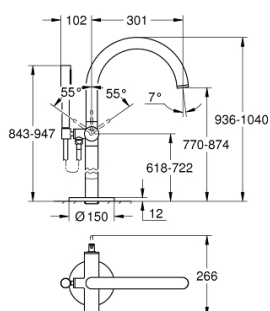

32 653 DC3 GROHE ATRIO СМЕСИТЕЛЬ ОДНОРЫЧАЖНЫЙ ДЛЯ ВАННЫ, НАПОЛЬНЫЙ МОНТАЖ

ОПИСАНИЕ ПРОДУКТА

- комплект верхней монтажной части для
- 45 984
- без встраиваемой части
- **GROHE SilkMove** керамический картридж 35 мм
- с ограничителем температуры
- **GROHE StarLight** поверхность
- автоматический переключатель: ванна/душ
- излив с аэратором
- вынос 301 мм
- встроенный обратный клапан в душевом отводе 1/2"
- держатель ручного душа
- ручной душ Sena Stick (26 465)
- душевой шланг Silverflex 1.250 мм
- с защитой от обратного потока
- минимальное давление 1,0 бар

32 653 DC3 GROHE ATRIO СМЕСИТЕЛЬ ОДНОРЫЧАЖНЫЙ ДЛЯ ВАННЫ, НАПОЛЬНЫЙ МОНТАЖ

ЗАПАСНЫЕ ЧАСТИ

- 1: Картридж малый д. Taron смес. д.пак. (Order-nr. 46374000)
 - 2: diverter (Order-nr. 48405DC0)
 - 3: Обратный клапан (Order-nr. 08565000)
 - 4: Аэратор (Order-nr. 13926000)
 - 5: Фильтр-сетка (Order-nr. 0700200M)
 - 6: Ключ (Order-nr. 19332000)*
- * Optional accessories