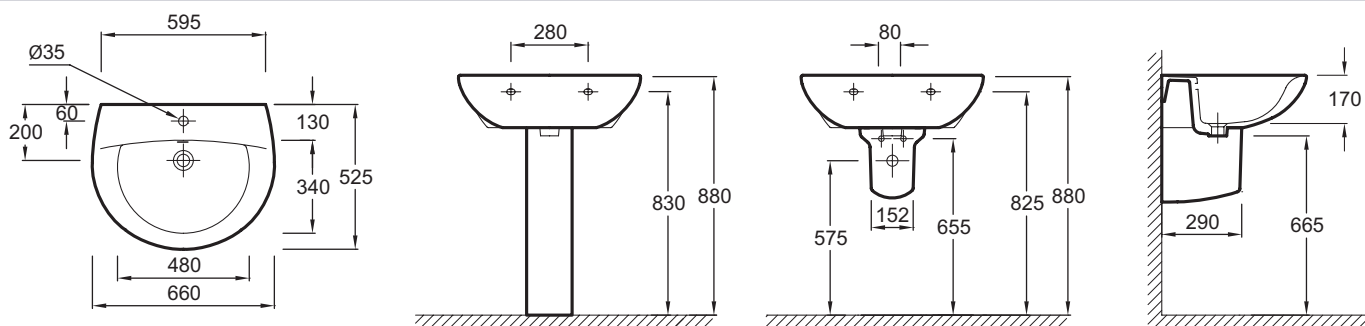

Коллекция: PATIO

Отделки*:

00 - Белый

Общие характеристики:

Технические характеристики

- РАЗМЕРЫ (СМ): 66 x 52,50 см
- МАТЕРИАЛ: Санфарфор
- РАЗМЕТКА СВЕРЛЕНИЯ ОТВЕРСТИЯ ДЛЯ СМЕСИТЕЛЯ: С 1 отверстием для смесителя, 2 размечено
- ОТВЕРСТИЕ ПЕРЕЛИВА: С отверстием перелива
- ВЕС: 17,5 кг
- ТИП УСТАНОВКИ: Подвесные
- ОТВЕРСТИЯ ДЛЯ СВЕРЛЕНИЯ: С 1 отверстием для смесителя, 2 размечено

Общая информация

Спецификация продукта: Раковина. E1998G. Коллекция: PATIO. РАЗМЕРЫ (СМ): 66 x 52,50 см. ВЕС: 17,5 кг. МАТЕРИАЛ: Санфарфор. ТИП УСТАНОВКИ: Подвесные. РАЗМЕТКА СВЕРЛЕНИЯ ОТВЕРСТИЯ ДЛЯ СМЕСИТЕЛЯ: С 1 отверстием для смесителя, 2 размечено. ОТВЕРСТИЯ ДЛЯ СВЕРЛЕНИЯ: С 1 отверстием для смесителя, 2 размечено. ОТВЕРСТИЕ ПЕРЕЛИВА: С отверстием перелива.