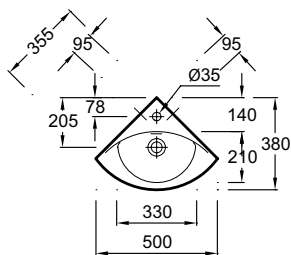

## Биде

Подвесное биде

53,5 x 36,5 см

Отверстие для смесителя

**E4189**

Напольное биде

53,5 x 35,6 см

Отверстие для смесителя

## Раковины

**E4158G** Раковина, 1 отверстие для смесителя, 2 размечено, 55x45 см

**E4159G** Раковина, 1 отверстие для смесителя, 2 размечено, 60x47 см

**E1998G** Раковина, 1 отверстие для смесителя, 2 размечено, 66 x 52,5 см

## Рукомойники

35,5 x 35,5 см  
Отверстие для смесителя  
**E4148**

45 x 35 см  
Отверстие для смесителя  
**E4152**