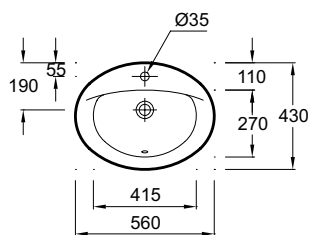

## Биде

Подвесное биде

53,5 x 36,5 см

Отверстие для смесителя

**E4189**

Напольное биде

53,5 x 35,6 см

Отверстие для смесителя

## Раковины

**E4158G** Раковина, 1 отверстие для смесителя, 2 размечено, 55x45 см

**E4159G** Раковина, 1 отверстие для смесителя, 2 размечено, 60x47 см

**E1998G** Раковина, 1 отверстие для смесителя, 2 размечено, 66 x 52,5 см

## Рукомойники

35,5 x 35,5 см  
Отверстие для смесителя  
**E4148**

45 x 35 см  
Отверстие для смесителя  
**E4152**

## Встраиваемая раковина

56 x 43 см  
Встраиваемая раковина, устанавливаемая сверху,  
1 отверстие для смесителя, 2 размечено  
**E4155**

Рекомендуемые смесители:

July

Brive

Kumin