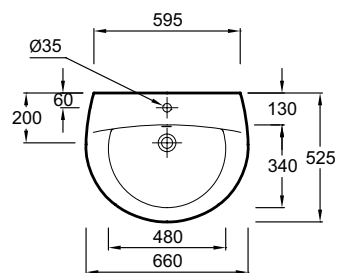

## Биде

Подвесное биде

53,5 x 36,5 см

Отверстие для смесителя

**E4189**

Напольное биде

53,5 x 35,6 см

Отверстие для смесителя

## Раковины

**E4158G** Раковина, 1 отверстие для смесителя, 2 размечено, 55x45 см

**E4159G** Раковина, 1 отверстие для смесителя, 2 размечено, 60x47 см

**E1998G** Раковина, 1 отверстие для смесителя, 2 размечено, 66 x 52,5 см