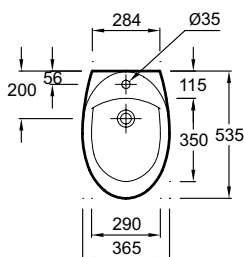

## Подвесные унитазы

53,5 x 36 см

**E4187** Подвесной унитаз 53,5 x 36 см, слив 3/6 л

**E4303** Крышка-сиденье из термодюра с металлическими шарнирами

**E4267** Крышка-сиденье из термодюра с металлическими креплениями

**E70007** Крышка-сиденье из термодюра с механизмом «плавное опускание» с металлическими креплениями

**E70021** Крышка-сиденье из термодюра с механизмом «плавное опускание»

48 x 35,5 см

**E1534** Подвесной унитаз короткий 48 x 35,5 см, слив на 3/6 л

## Биде

Подвесное биде

53,5 x 36,5 см

Отверстие для смесителя

**E4189**

Напольное биде

53,5 x 35,6 см

Отверстие для смесителя