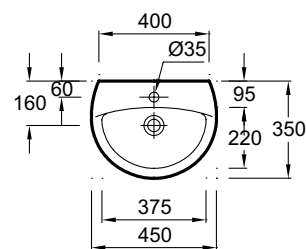

## Биде

Подвесное биде

53,5 x 36,5 см

Отверстие для смесителя

**E4189**

Напольное биде

53,5 x 35,6 см

Отверстие для смесителя

## Раковины

**E4158G** Раковина, 1 отверстие для смесителя, 2 размечено, 55x45 см

**E4159G** Раковина, 1 отверстие для смесителя, 2 размечено, 60x47 см

**E1998G** Раковина, 1 отверстие для смесителя, 2 размечено, 66 x 52,5 см

## Рукомойники

35,5 x 35,5 см  
Отверстие для смесителя  
**E4148**

45 x 35 см  
Отверстие для смесителя  
**E4152**