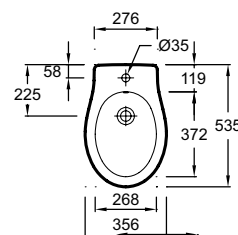

## Биде

Подвесное биде

53,5 x 36,5 см

Отверстие для смесителя

**E4189**

Напольное биде

53,5 x 35,6 см

Отверстие для смесителя

## Раковины

**E4158G** Раковина, 1 отверстие для смесителя, 2 размечено, 55x45 см

**E4159G** Раковина, 1 отверстие для смесителя, 2 размечено, 60x47 см

**E1998G** Раковина, 1 отверстие для смесителя, 2 размечено, 66 x 52,5 см