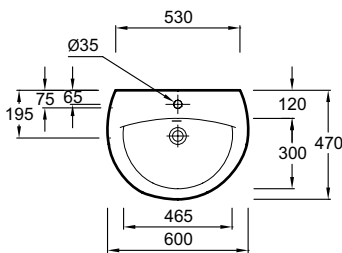

## Биде

Подвесное биде

53,5 x 36,5 см

Отверстие для смесителя

**E4189**

Напольное биде

53,5 x 35,6 см

Отверстие для смесителя

## Раковины

**E4158G** Раковина, 1 отверстие для смесителя, 2 размечено, 55x45 см

**E4159G** Раковина, 1 отверстие для смесителя, 2 размечено, 60x47 см

**E1998G** Раковина, 1 отверстие для смесителя, 2 размечено, 66 x 52,5 см