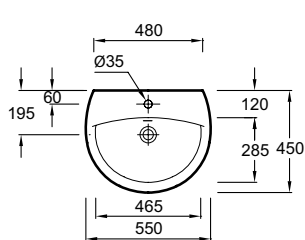

## Биде

Подвесное биде

53,5 x 36,5 см

Отверстие для смесителя

**E4189**

Напольное биде

53,5 x 35,6 см

Отверстие для смесителя

## Раковины

**E4158G** Раковина, 1 отверстие для смесителя, 2 размечено, 55x45 см

**E4159G** Раковина, 1 отверстие для смесителя, 2 размечено, 60x47 см

**E1998G** Раковина, 1 отверстие для смесителя, 2 размечено, 66 x 52,5 см