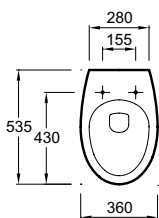

Подвесные унитазы

53,5 x 36 см

E4187 Подвесной унитаз 53,5 x 36 см, слив 3/6 л

E4303 Крышка-сиденье из термодюра с металлическими шарнирами

E4267 Крышка-сиденье из термодюра с металлическими креплениями

E70007 Крышка-сиденье из термодюра с механизмом «плавное опускание» с металлическими креплениями

E70021 Крышка-сиденье из термодюра с механизмом «плавное опускание»