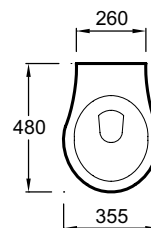

48 x 35,5 см

E1534 Подвесной унитаз короткий 48 x 35,5 см, слив на 3/6 л

E4304 Крышка-сиденье из термодюра с металлическими креплениями