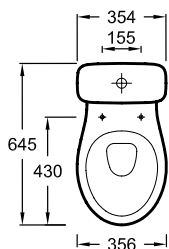

## Напольный унитаз

64,5 x 35,6 см

**UJD102** Чаша унитаза с горизонтальным выпуском

**ETB212** Бачок, расход воды 3/6 л, нижняя подводка

**ETB232** Полностью оснащенный бачок, режим экономии воды 2,6/4 л, нижняя подводка

## Биде

Подвесное биде

53,5 x 36,5 см

Отверстие для смесителя

**E4189**

Напольное биде

53,5 x 35,6 см

Отверстие для смесителя

## Раковины

**E4158G** Раковина, 1 отверстие для смесителя, 2 размечено, 55x45 см

**E4159G** Раковина, 1 отверстие для смесителя, 2 размечено, 60x47 см

**E1998G** Раковина, 1 отверстие для смесителя, 2 размечено, 66 x 52,5 см

## Рукомойники

35,5 x 35,5 см  
Отверстие для смесителя  
**E4148**

45 x 35 см  
Отверстие для смесителя  
**E4152**