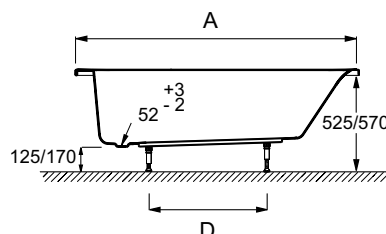

Акриловая ванна

Patio – Прямоугольная ванна
150 x 70 см, 160 x 70 см и 170 x 70 см
E6810RU-01