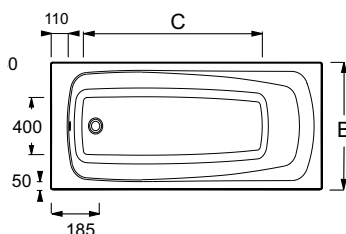

## Встраиваемая раковина

56 x 43 см  
Встраиваемая раковина, устанавливаемая сверху,  
1 отверстие для смесителя, 2 размечено  
**E4155**

Рекомендуемые смесители:

July

Brive

Kumin

## Акриловая ванна

Patio – Прямоугольная ванна  
150 x 70 см, 160 x 70 см и 170 x 70 см  
**E6810RU-01**