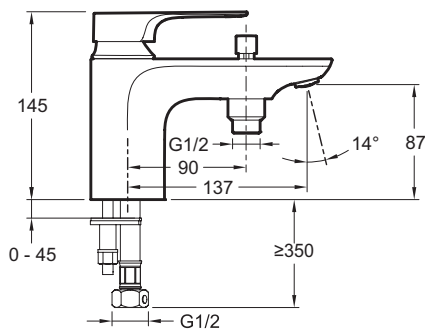

E72321

Коллекция: ALEO+

Отделки*:

CP - Хром

Технические характеристики

- ВЕС: 1,8 кг
- ТИП: Однорычажный
- ВЫСОТА ПОД ИЗЛИВОМ: 145 мм
- МЕХАНИЗМ: Керамический картридж
- МОДЕЛЬ СМЕСИТЕЛЯ ДЛЯ КУХНИ: Механика
- УСТАНОВКА: 1 отверстие
- ТИП УСТАНОВКИ: 1 отверстие
- РАСХОД ВОДЫ: 26 л/мин
- РАССТОЯНИЕ МЕЖДУ ЦЕНТРОМ ИЗЛИВА И ЦЕНТРАЛЬНОЙ ОСЬЮ КОРПУСА: 137 мм
- СЛИВ: 0
- ОДНОРЫЧАЖНЫЙ СМЕСИТЕЛЬ: МЕХАНИКА
- ГАРАНТИЯ НА ОТДЕЛКУ: 10 лет

Технический чертёж

Спецификация продукта: Моноблочный однорычажный смеситель для ванны/душа. E72321. Коллекция: ALEO+. ВЕС: 1,8 кг. ТИП УСТАНОВКИ: 1 отверстие. ТИП: Однорычажный. РАСХОД ВОДЫ: 26 л/мин. ВЫСОТА ПОД ИЗЛИВОМ: 145 мм. РАССТОЯНИЕ МЕЖДУ ЦЕНТРОМ ИЗЛИВА И ЦЕНТРАЛЬНОЙ ОСЬЮ КОРПУСА: 137 мм. МЕХАНИЗМ: Керамический картридж. СЛИВ: 0. МОДЕЛЬ СМЕСИТЕЛЯ ДЛЯ КУХНИ: Механика. ОДНОРЫЧАЖНЫЙ СМЕСИТЕЛЬ: МЕХАНИКА. УСТАНОВКА: 1 отверстие. ГАРАНТИЯ НА ОТДЕЛКУ: 10 лет.