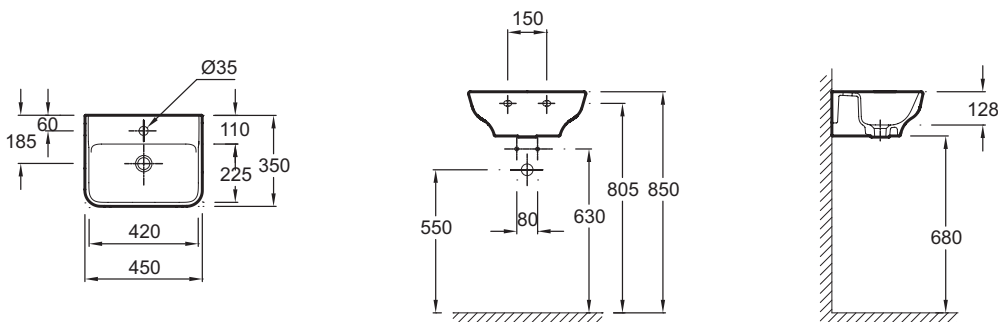

**EGH011**

**Коллекция:** STRUKTURA

**Отделки\*:**

00 - Белый

**Общие характеристики:**

### Технические характеристики

- РАЗМЕРЫ (СМ): 45 x 35 см
- МАТЕРИАЛ: Санфарфор
- ОТВЕРСТИЯ ДЛЯ СВЕРЛЕНИЯ: С 1 отверстием для смесителя
- ГЛАДКАЯ / НЕГЛАДКАЯ НИЖНЯЯ ПОВЕРХНОСТЬ: Для установки на мебель
- КОЛИЧЕСТВО РАКОВИН В СТОЛЕШНИЦЕ: 0
- РЕКОМЕНДОВАННЫЙ СИФОН: 0
- ВЕС: 11,8 кг
- РАЗМЕТКА СВЕРЛЕНИЯ ОТВЕРСТИЯ ДЛЯ СМЕСИТЕЛЯ: 1 отверстие для смесителя
- УСТАНОВКА: 0
- ОТВЕРСТИЕ ПЕРЕЛИВА: Без отверстия перелива
- ПРОДУКТ В КОМПЛЕКТЕ: (смеситель заказывается отдельно)
- РЕКОМЕНДОВАННЫЙ СМЕСИТЕЛЬ: 0

### Общая информация

Спецификация продукта: Подвесная раковина 45 x 35 см. EGH011. Коллекция: STRUKTURA. РАЗМЕРЫ (СМ): 45 x 35 см. ВЕС: 11,8 кг. МАТЕРИАЛ: Санфарфор. РАЗМЕТКА СВЕРЛЕНИЯ ОТВЕРСТИЯ ДЛЯ СМЕСИТЕЛЯ: 1 отверстие для смесителя. ОТВЕРСТИЯ ДЛЯ СВЕРЛЕНИЯ: С 1 отверстием для смесителя. УСТАНОВКА: 0. ГЛАДКАЯ / НЕГЛАДКАЯ НИЖНЯЯ ПОВЕРХНОСТЬ: Для установки на мебель. ОТВЕРСТИЕ ПЕРЕЛИВА: Без отверстия перелива. КОЛИЧЕСТВО РАКОВИН В СТОЛЕШНИЦЕ: 0. ПРОДУКТ В КОМПЛЕКТЕ: (смеситель заказывается отдельно). РЕКОМЕНДОВАННЫЙ СИФОН: 0. РЕКОМЕНДОВАННЫЙ СМЕСИТЕЛЬ: 0.