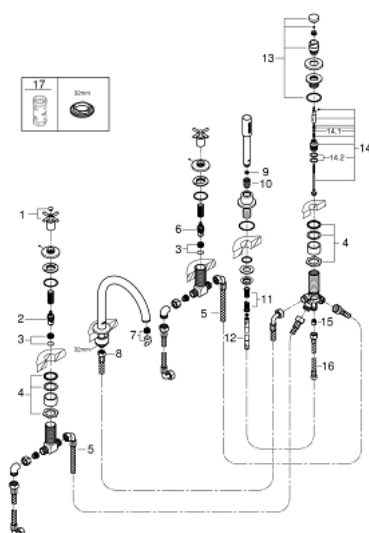

## 19 923 003 GROHE ATRIO КОМПЛЕКТ ДЛЯ ВАННЫ НА 5 ОТВЕРСТИЙ

### ОПИСАНИЕ ПРОДУКТА

- керамические вентили 1/2", 90°
- GROHE StarLight хромированная поверхность
- включает в себя:
  - фиксатор для излива(смонтированный)
  - с крестообразными рукоятками
  - излив для ванны с аэратором и переключателем ванна/душ
- Sena ручной душ 6.6 л/мин
- душевой шланг 2000 мм
- гибкая подводка
- подключение для душевого шланга
- с защитой от обратного потока
- может быть использован с 29 037 002
- включены 2 набора с накладными насадками. Один с надписями "H" и "C" , один - без надписей.

### ЗАПАСНЫЕ ЧАСТИ

- 1: Cross handle bath (Order-nr. 18033003)
  - 2: Керам.вент.3/4 Carbodur, стопор справа, (Order-nr. 45888000)
  - 3: Седло вентиля 1/2 (Order-nr. 45345000)
  - 4: Обратн.резьб.соедин. (Order-nr. 45444000)
  - 5: Connecting hose (Order-nr. 48019000)
  - 6: Керам.вент.3/4 Carbodur, стопор слева, п (Order-nr. 45887000)
  - 7: Аэратор (Order-nr. 13926000)
  - 8: Шланг подключения (Order-nr. 48018000)
  - 9: Фильтр-сетка (Order-nr. 0700200M)
  - 10: Конусная гайка (Order-nr. 08864000)
  - 11: Возвратная пружина (Order-nr. 00869000)
  - 12: Relexa Душ.шланг (Order-nr. 28146000)
  - 13: Diverter knob (Order-nr. 48411000)
  - 14: переключатель (Order-nr. 45443000)
  - 15: Обратный клапан (Order-nr. 08565000)
  - 16: Шланг подключения (Order-nr. 07300000)
  - 17: Ключ (Order-nr. 19332000)\*
- \* Optional accessories