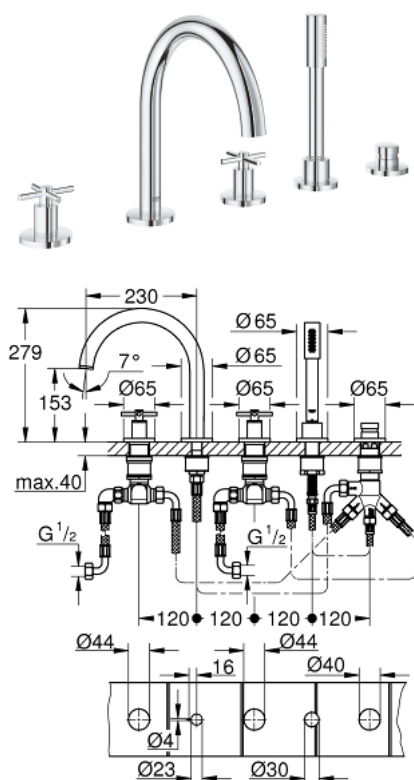

## 19 923 003 GROHE ATRIO КОМПЛЕКТ ДЛЯ ВАННЫ НА 5 ОТВЕРСТИЙ

### ОПИСАНИЕ ПРОДУКТА

- керамические вентили 1/2", 90°
- GROHE StarLight хромированная поверхность
- включает в себя:
  - фиксатор для излива(смонтированный)
  - с крестообразными рукоятками
  - излив для ванны с аэратором и переключателем ванна/душ
- Sena ручной душ 6.6 л/мин
- душевой шланг 2000 мм
- гибкая подводка
- подключение для душевого шланга
- с защитой от обратного потока
- может быть использован с 29 037 002
- включены 2 набора с накладными насадками. Один с надписями "H" и "C" , один - без надписей.

### ЗАПАСНЫЕ ЧАСТИ

- 1: Cross handle bath (Order-nr. 18033003)
  - 2: Керам.вент.3/4 Carbodur, стопор справа, (Order-nr. 45888000)
  - 3: Седло вентиля 1/2 (Order-nr. 45345000)
  - 4: Обратн.резьб.соедин. (Order-nr. 45444000)
  - 5: Connecting hose (Order-nr. 48019000)
  - 6: Керам.вент.3/4 Carbodur, стопор слева, п (Order-nr. 45887000)
  - 7: Аэратор (Order-nr. 13926000)
  - 8: Шланг подключения (Order-nr. 48018000)
  - 9: Фильтр-сетка (Order-nr. 0700200M)
  - 10: Конусная гайка (Order-nr. 08864000)
  - 11: Возвратная пружина (Order-nr. 00869000)
  - 12: Relexa Душ.шланг (Order-nr. 28146000)
  - 13: Diverter knob (Order-nr. 48411000)
  - 14: переключатель (Order-nr. 45443000)
  - 15: Обратный клапан (Order-nr. 08565000)
  - 16: Шланг подключения (Order-nr. 07300000)
  - 17: Ключ (Order-nr. 19332000)\*
- \* Optional accessories