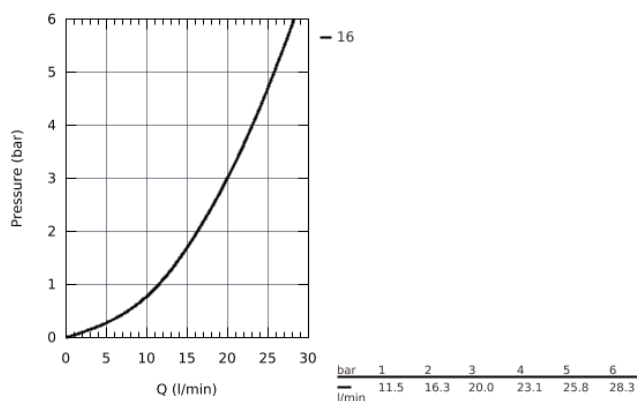

32 652 003 GROHE ATRIO СМЕСИТЕЛЬ ОДНОРЫЧАЖНЫЙ ДЛЯ ВАННЫ, DN 15

ОПИСАНИЕ ПРОДУКТА

- настенный монтаж
- **GROHE SilkMove** керамический картридж 35 мм
- **GROHE StarLight** хромированная поверхность
- регулировка расхода воды
- автоматический переключатель: ванна/душ
- литой излив
- аэратор
- отвод для душа снизу 1/2" со встроенным обратным клапаном
- скрытые S-образные эксцентрики
- с защитой от обратного потока

32 652 003 GROHE ATRIO СМЕСИТЕЛЬ ОДНОРЫЧАЖНЫЙ ДЛЯ ВАННЫ, DN 15

32 652 003 GROHE ATRIO СМЕСИТЕЛЬ ОДНОРЫЧАЖНЫЙ ДЛЯ ВАННЫ, DN 15

ЗАПАСНЫЕ ЧАСТИ

1: Картридж малый д.Тароп смес. д.пак. (Order-nr. 46374000)

2: diverter (Order-nr. 48405000)