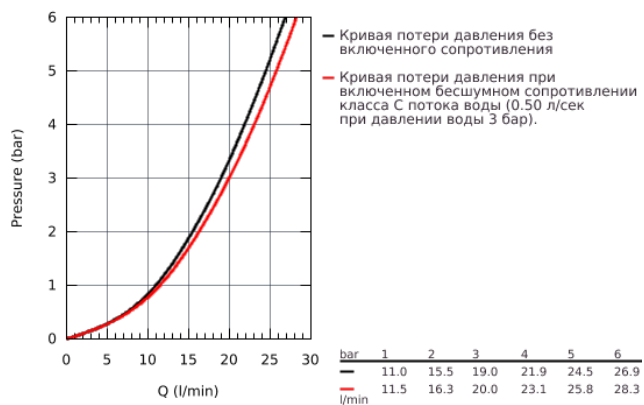

32 652 003 GROHE ATRIO СМЕСИТЕЛЬ ОДНОРЫЧАЖНЫЙ ДЛЯ ВАННЫ, DN 15