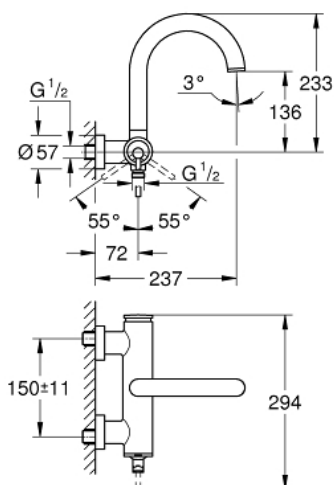

32 652 003 GROHE ATRIO СМЕСИТЕЛЬ ОДНОРЫЧАЖНЫЙ ДЛЯ ВАННЫ, DN 15

ОПИСАНИЕ ПРОДУКТА

- настенный монтаж
- **GROHE SilkMove** керамический картридж 35 мм
- **GROHE StarLight** хромированная поверхность
- регулировка расхода воды
- автоматический переключатель: ванна/душ
- литой излив
- аэратор
- отвод для душа снизу 1/2" со встроенным обратным клапаном
- скрытые S-образные эксцентрики
- с защитой от обратного потока

32 652 003 GROHE ATRIO СМЕСИТЕЛЬ ОДНОРЫЧАЖНЫЙ ДЛЯ ВАННЫ, DN 15

32 652 003 GROHE ATRIO СМЕСИТЕЛЬ ОДНОРЫЧАЖНЫЙ ДЛЯ ВАННЫ, DN 15

ЗАПАСНЫЕ ЧАСТИ

1: Картридж малый д.Тароп смес. д.пак. (Order-nr. 46374000)

2: diverter (Order-nr. 48405000)