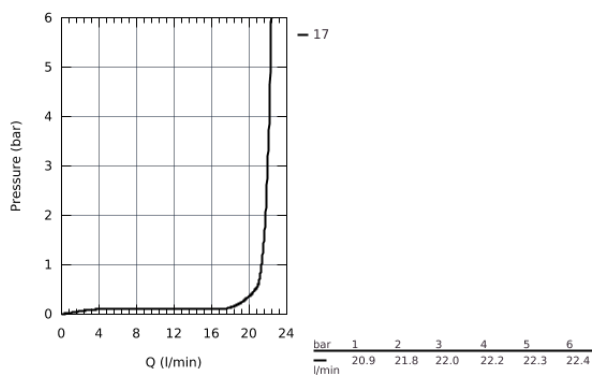

32 652 DA3 GROHE ATRIO СМЕСИТЕЛЬ ОДНОРЫЧАЖНЫЙ ДЛЯ ВАННЫ, DN 15

ОПИСАНИЕ ПРОДУКТА

- настенный монтаж
- GROHE SilkMove керамический картридж 35 мм
- GROHE StarLight поверхность
- регулировка расхода воды
- автоматический переключатель: ванна/душ
- литой излив
- аэратор
- отвод для душа снизу 1/2" со встроенным обратным клапаном
- скрытые S-образные эксцентрики
- с защитой от обратного потока