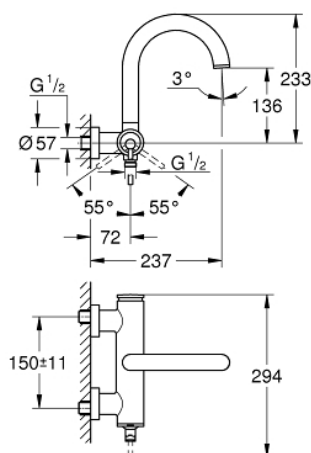

32 652 DA3 GROHE ATRIO СМЕСИТЕЛЬ ОДНОРЫЧАЖНЫЙ ДЛЯ ВАННЫ, DN 15

ОПИСАНИЕ ПРОДУКТА

- настенный монтаж
- GROHE SilkMove керамический картридж 35 мм
- GROHE StarLight поверхность
- регулировка расхода воды
- автоматический переключатель: ванна/душ
- литой излив
- аэратор
- отвод для душа снизу 1/2" со встроенным обратным клапаном
- скрытые S-образные эксцентрики
- с защитой от обратного потока

32 652 DA3 GROHE ATRIO СМЕСИТЕЛЬ ОДНОРЫЧАЖНЫЙ ДЛЯ ВАННЫ, DN 15