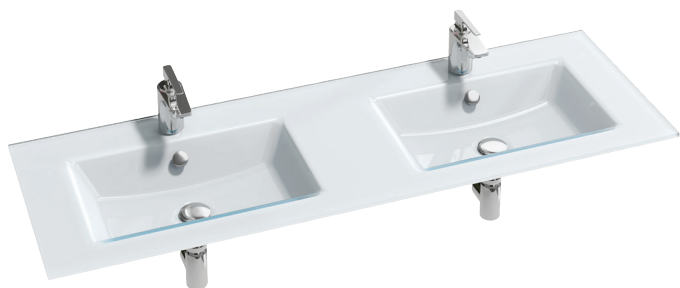

EB2100

Коллекция: VOX

Отделки*:

DD1 - Глянцевый белый
DD4 - Глянцевый коричневый
DD2 - Глянцевый серый

Преимущества для конечного пользователя

- ДИЗАЙН : оригинальное стекло в 3 цветах на выбор

Технические характеристики

- РАЗМЕРЫ (СМ): 140 x 46 см
- МАТЕРИАЛ: Стекло
- РАЗМЕТКА СВЕРЛЕНИЯ ОТВЕРСТИЯ ДЛЯ СМЕСИТЕЛЯ: С 2 отверстиями для смесителя
- УСТАНОВКА: Двойные
- ОТВЕРСТИЕ ПЕРЕЛИВА: С отверстием перелива
- ПРОДУКТ В КОМПЛЕКТЕ: (смеситель заказывается отдельно)
- РЕКОМЕНДОВАННЫЙ СМЕСИТЕЛЬ: 0

Преимущества при монтаже

- УСТАНОВКА : на мебель
- ВЕС: 34 кг
- ТИП УСТАНОВКИ: Накладные
- ОТВЕРСТИЯ ДЛЯ СВЕРЛЕНИЯ: С 1 отверстием для смесителя
- ГЛАДКАЯ / НЕГЛАДКАЯ НИЖНЯЯ ПОВЕРХНОСТЬ: Гладкая нижняя поверхность, для установки на мебель
- КОЛИЧЕСТВО РАКОВИН В СТОЛЕШНИЦЕ: Двойные
- РЕКОМЕНДОВАННЫЙ СИФОН: 0

Общая информация

Спецификация продукта: Двойная стеклянная раковина-столешница 140 x 46 см. EB2100. Коллекция: VOX. РАЗМЕРЫ (СМ): 140 x 46 см. ВЕС: 34 кг. МАТЕРИАЛ: Стекло. ТИП УСТАНОВКИ: Накладные. РАЗМЕТКА СВЕРЛЕНИЯ ОТВЕРСТИЯ ДЛЯ СМЕСИТЕЛЯ: С 2 отверстиями для смесителя. ОТВЕРСТИЯ ДЛЯ СВЕРЛЕНИЯ: С 1 отверстием для смесителя. УСТАНОВКА: Двойные. ГЛАДКАЯ / НЕГЛАДКАЯ НИЖНЯЯ ПОВЕРХНОСТЬ: Гладкая нижняя поверхность, для установки на мебель. ОТВЕРСТИЕ ПЕРЕЛИВА: С отверстием перелива. КОЛИЧЕСТВО РАКОВИН В СТОЛЕШНИЦЕ: Двойные. ПРОДУКТ В КОМПЛЕКТЕ: (смеситель заказывается отдельно). РЕКОМЕНДОВАННЫЙ СИФОН: 0. РЕКОМЕНДОВАННЫЙ СМЕСИТЕЛЬ: 0.