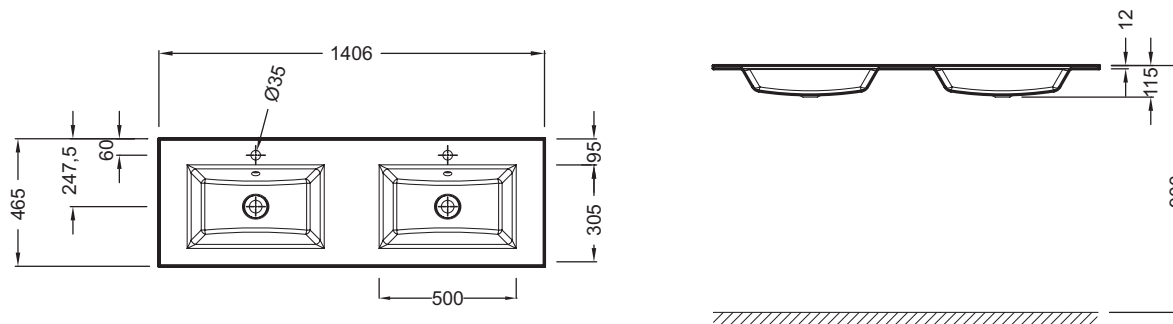

EB2100

Коллекция: VOX

Отделки*:

DD1 - Глянцевый белый
DD4 - Глянцевый коричневый
DD2 - Глянцевый серый

Преимущества для конечного пользователя

- ДИЗАЙН : оригинальное стекло в 3 цветах на выбор

Технические характеристики

- РАЗМЕРЫ (СМ): 140 x 46 см
- МАТЕРИАЛ: Стекло
- РАЗМЕТКА СВЕРЛЕНИЯ ОТВЕРСТИЯ ДЛЯ СМЕСИТЕЛЯ: С 2 отверстиями для смесителя
- УСТАНОВКА: Двойные
- ОТВЕРСТИЕ ПЕРЕЛИВА: С отверстием перелива
- ПРОДУКТ В КОМПЛЕКТЕ: (смеситель заказывается отдельно)
- РЕКОМЕНДОВАННЫЙ СМЕСИТЕЛЬ: 0

Преимущества при монтаже

- УСТАНОВКА : на мебель
- ВЕС: 34 кг
- ТИП УСТАНОВКИ: Накладные
- ОТВЕРСТИЯ ДЛЯ СВЕРЛЕНИЯ: С 1 отверстием для смесителя
- ГЛАДКАЯ / НЕГЛАДКАЯ НИЖНЯЯ ПОВЕРХНОСТЬ: Гладкая нижняя поверхность, для установки на мебель
- КОЛИЧЕСТВО РАКОВИН В СТОЛЕШНИЦЕ: Двойные
- РЕКОМЕНДОВАННЫЙ СИФОН: 0

Общая информация

Спецификация продукта: Двойная стеклянная раковина-столешница 140 x 46 см. EB2100. Коллекция: VOX. РАЗМЕРЫ (СМ): 140 x 46 см. ВЕС: 34 кг. МАТЕРИАЛ: Стекло. ТИП УСТАНОВКИ: Накладные. РАЗМЕТКА СВЕРЛЕНИЯ ОТВЕРСТИЯ ДЛЯ СМЕСИТЕЛЯ: С 2 отверстиями для смесителя. ОТВЕРСТИЯ ДЛЯ СВЕРЛЕНИЯ: С 1 отверстием для смесителя. УСТАНОВКА: Двойные. ГЛАДКАЯ / НЕГЛАДКАЯ НИЖНЯЯ ПОВЕРХНОСТЬ: Гладкая нижняя поверхность, для установки на мебель. ОТВЕРСТИЕ ПЕРЕЛИВА: С отверстием перелива. КОЛИЧЕСТВО РАКОВИН В СТОЛЕШНИЦЕ: Двойные. ПРОДУКТ В КОМПЛЕКТЕ: (смеситель заказывается отдельно). РЕКОМЕНДОВАННЫЙ СИФОН: 0. РЕКОМЕНДОВАННЫЙ СМЕСИТЕЛЬ: 0.