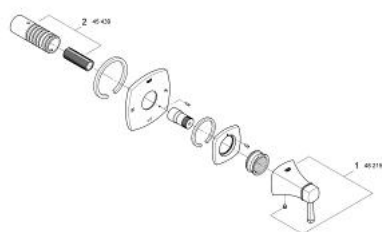

## 19 942 IG0 GRANDERA™ ПЕРЕКЛЮЧАТЕЛЬ НА 5 ПОЛОЖЕНИЙ

### ОПИСАНИЕ ПРОДУКТА

- комплект верхней монтажной части для
- 29 708 000
- без встраиваемого механизма
- **GROHE StarLight** хромированная поверхность
- минимальное давление 1,0 бар

### ЗАПАСНЫЕ ЧАСТИ

- 1: Grandera handle (Order-nr. 48215IG0)
- 2: Втулка-удлинение (Order-nr. 45439000)