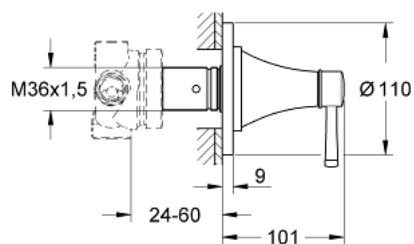

## 19 942 IG0 GRANDERA™ ПЕРЕКЛЮЧАТЕЛЬ НА 5 ПОЛОЖЕНИЙ

### ОПИСАНИЕ ПРОДУКТА

- комплект верхней монтажной части для
- 29 708 000
- без встраиваемого механизма
- **GROHE StarLight** хромированная поверхность
- минимальное давление 1,0 бар

### ЗАПАСНЫЕ ЧАСТИ

- 1: Grandera handle (Order-nr. 48215IG0)
- 2: Втулка-удлинение (Order-nr. 45439000)