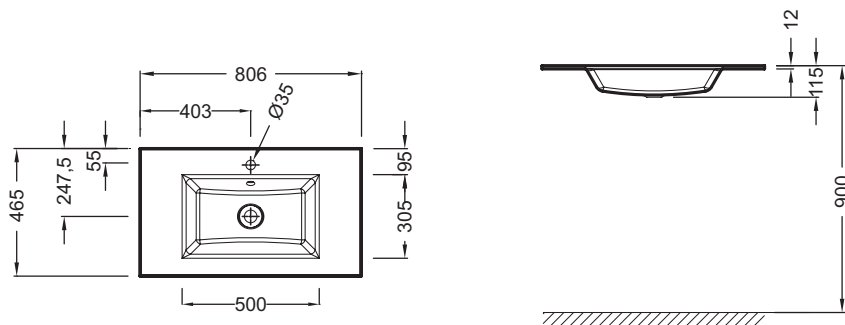

- РАЗМЕРЫ (СМ): 80 x 46 см
- МАТЕРИАЛ: Стекло
- РАЗМЕТКА СВЕРЛЕНИЯ ОТВЕРСТИЯ ДЛЯ СМЕСИТЕЛЯ: С 1 отверстием для смесителя
- УСТАНОВКА: Стандартные
- ОТВЕРСТИЕ ПЕРЕЛИВА: С отверстием перелива
- ПРОДУКТ В КОМПЛЕКТЕ: (смеситель заказывается отдельно)
- РЕКОМЕНДОВАННЫЙ СМЕСИТЕЛЬ: 0

Преимущества при монтаже

- УСТАНОВКА: на мебель

- ВЕС: 19,5 кг
- ТИП УСТАНОВКИ: Накладные
- ОТВЕРСТИЯ ДЛЯ СВЕРЛЕНИЯ: С 1 отверстием для смесителя
- ГЛАДКАЯ / НЕГЛАДКАЯ НИЖНЯЯ ПОВЕРХНОСТЬ: Гладкая нижняя поверхность, для установки на мебель
- КОЛИЧЕСТВО РАКОВИН В СТОЛЕШНИЦЕ: Стандартные
- РЕКОМЕНДОВАННЫЙ СИФОН: 0

Продукты для комплектации

- ЕВ2028-РА: Мебель для раковины-столешницы, 80 см, 2 ящика, встроенные ручки
- ЕВ2048-РА: Мебель для раковины-столешницы 80 см, 3 выдвигающих ящика

Общая информация

Спецификация продукта: Стеклаяная раковина-столешница 80 см. ЕВ2104. Коллекция: VOX. РАЗМЕРЫ (СМ): 80 x 46 см. ВЕС: 19,5 кг. МАТЕРИАЛ: Стекло. ТИП УСТАНОВКИ: Накладные. РАЗМЕТКА СВЕРЛЕНИЯ ОТВЕРСТИЯ ДЛЯ СМЕСИТЕЛЯ: С 1 отверстием для смесителя. ОТВЕРСТИЯ ДЛЯ СВЕРЛЕНИЯ: С 1 отверстием для смесителя. УСТАНОВКА: Стандартные. ГЛАДКАЯ / НЕГЛАДКАЯ НИЖНЯЯ ПОВЕРХНОСТЬ: Гладкая нижняя поверхность, для установки на мебель. ОТВЕРСТИЕ ПЕРЕЛИВА: С отверстием перелива. КОЛИЧЕСТВО РАКОВИН В СТОЛЕШНИЦЕ: Стандартные. ПРОДУКТ В КОМПЛЕКТЕ: (смеситель заказывается отдельно). РЕКОМЕНДОВАННЫЙ СИФОН: 0. РЕКОМЕНДОВАННЫЙ СМЕСИТЕЛЬ: 0.