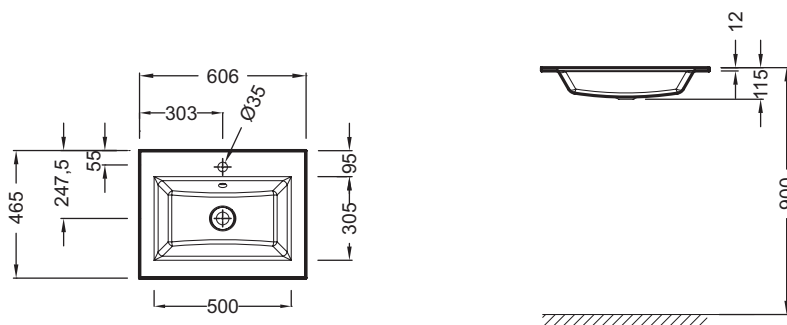

### Технические характеристики

- РАЗМЕРЫ (СМ): 60 x 46 см
- МАТЕРИАЛ: Стекло
- РАЗМЕТКА СВЕРЛЕНИЯ ОТВЕРСТИЯ ДЛЯ СМЕСИТЕЛЯ: С 1 отверстием для смесителя
- УСТАНОВКА: Стандартные
- ОТВЕРСТИЕ ПЕРЕЛИВА: С отверстием перелива
- ПРОДУКТ В КОМПЛЕКТЕ: (смеситель заказывается отдельно)
- РЕКОМЕНДОВАННЫЙ СМЕСИТЕЛЬ: 0

### Продукты для комплектации

- EB2030-RA: Мебель для раковины-столешницы 60 см, 2 выдвижных ящика

### Преимущества при монтаже

- УСТАНОВКА: на мебель

- ВЕС: 9 кг
- ТИП УСТАНОВКИ: Накладные
- ОТВЕРСТИЯ ДЛЯ СВЕРЛЕНИЯ: С 1 отверстием для смесителя
- ГЛАДКАЯ / НЕГЛАДКАЯ НИЖНЯЯ ПОВЕРХНОСТЬ: Гладкая нижняя поверхность, для установки на мебель
- КОЛИЧЕСТВО РАКОВИН В СТОЛЕШНИЦЕ: Стандартные
- РЕКОМЕНДОВАННЫЙ СИФОН: 0

### Общая информация

Спецификация продукта: Стеклаяная раковина-столешница 60 см. EB2105. Коллекция: VOX. РАЗМЕРЫ (СМ): 60 x 46 см. ВЕС: 9 кг. МАТЕРИАЛ: Стекло. ТИП УСТАНОВКИ: Накладные. РАЗМЕТКА СВЕРЛЕНИЯ ОТВЕРСТИЯ ДЛЯ СМЕСИТЕЛЯ: С 1 отверстием для смесителя. ОТВЕРСТИЯ ДЛЯ СВЕРЛЕНИЯ: С 1 отверстием для смесителя. УСТАНОВКА: Стандартные. ГЛАДКАЯ / НЕГЛАДКАЯ НИЖНЯЯ ПОВЕРХНОСТЬ: Гладкая нижняя поверхность, для установки на мебель. ОТВЕРСТИЕ ПЕРЕЛИВА: С отверстием перелива. КОЛИЧЕСТВО РАКОВИН В СТОЛЕШНИЦЕ: Стандартные. ПРОДУКТ В КОМПЛЕКТЕ: (смеситель заказывается отдельно). РЕКОМЕНДОВАННЫЙ СИФОН: 0. РЕКОМЕНДОВАННЫЙ СМЕСИТЕЛЬ: 0.