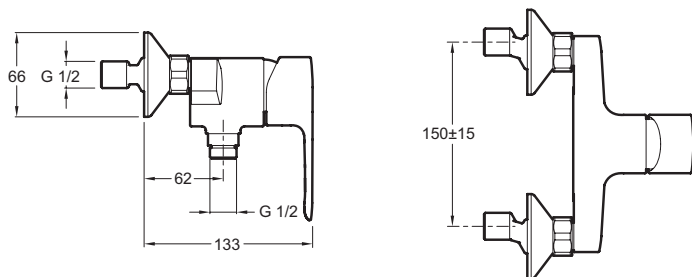

E16029-4

Коллекция: JULY

Отделка\*:

CP - Хром

Общие характеристики:

## Технические характеристики

- ВЕС: 1,4 кг
- ТИП: Однорычажный
- ПОДКЛЮЧЕНИЕ: С настенными крепежами и кольцами
- РАЗМЕТКА ОТВЕРСТИЙ: 150 ± 15 мм
- СЛИВ: Без донного клапана
- УСТАНОВКА: 2 отверстия
- ТИП УСТАНОВКИ: Крепление к стене
- РАСХОД ВОДЫ: 14 л/мин при давлении 3 бар
- МЕХАНИЗМ: Картридж с регулируемым ограничителем температуры
- ЭКОНОМИЧНОЕ ПОТРЕБЛЕНИЕ: Экономия воды и энергии
- ОДНОРЫЧАЖНЫЙ СМЕСИТЕЛЬ: ОДНОРЫЧАЖНЫЙ СМЕСИТЕЛЬ
- ГАРАНТИЯ НА ОТДЕЛКУ: 10 лет

## Технический чертёж

Спецификация продукта: Настенный смеситель для душа с креплениями . E16029-4. Коллекция: JULY. ВЕС: 1,4 кг. ТИП УСТАНОВКИ: Крепление к стене. ТИП: Однорычажный. РАСХОД ВОДЫ: 14 л/мин при давлении 3 бар. ПОДКЛЮЧЕНИЕ: С настенными крепежами и кольцами. МЕХАНИЗМ: Картридж с регулируемым ограничителем температуры. РАЗМЕТКА ОТВЕРСТИЙ: 150 ± 15 мм. ЭКОНОМИЧНОЕ ПОТРЕБЛЕНИЕ: Экономия воды и энергии. СЛИВ: Без донного клапана. ОДНОРЫЧАЖНЫЙ СМЕСИТЕЛЬ: ОДНОРЫЧАЖНЫЙ СМЕСИТЕЛЬ. УСТАНОВКА: 2 отверстия. ГАРАНТИЯ НА ОТДЕЛКУ: 10 лет.