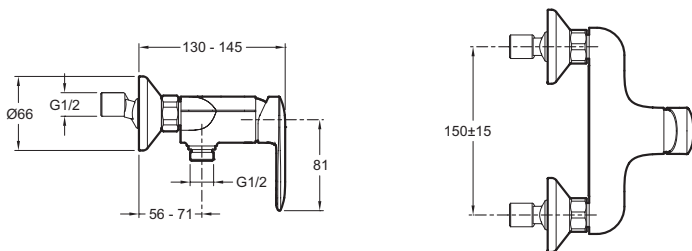

E99463

Коллекция: KUMIN

Отделка\*:

CP - Хром

Общие характеристики:

## Технические характеристики

- ВЕС: 1,3 кг
- ТИП: Однорычажный
- ПОДКЛЮЧЕНИЕ: С настенными крепежами и кольцами
- РАЗМЕТКА ОТВЕРСТИЙ: 150 ± 15 мм
- ОДНОРЫЧАЖНЫЙ СМЕСИТЕЛЬ: 0
- ГАРАНТИЯ НА ОТДЕЛКУ: 10 лет
- ТИП УСТАНОВКИ: Крепление к стене
- РАСХОД ВОДЫ: 13 л/мин
- МЕХАНИЗМ: Керамический картридж с чувствительным ограничителем расхода воды
- СЛИВ: 0
- УСТАНОВКА: 2 отверстия

## Технический чертёж

Спецификация продукта: Однорычажный настенный смеситель для душа. E99463. Коллекция: KUMIN. ВЕС: 1,3 кг. ТИП УСТАНОВКИ: Крепление к стене. ТИП: Однорычажный. РАСХОД ВОДЫ: 13 л/мин. ПОДКЛЮЧЕНИЕ: С настенными крепежами и кольцами. МЕХАНИЗМ: Керамический картридж с чувствительным ограничителем расхода воды. РАЗМЕТКА ОТВЕРСТИЙ: 150 ± 15 мм. СЛИВ: 0. ОДНОРЫЧАЖНЫЙ СМЕСИТЕЛЬ: 0. УСТАНОВКА: 2 отверстия. ГАРАНТИЯ НА ОТДЕЛКУ: 10 лет.