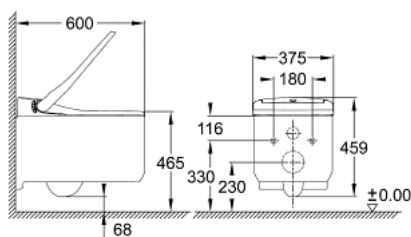

39 354 SH0 GROHE SENSIA® ARENA УНИТАЗ-БИДЕ ПОДВЕСНОЙ

ОПИСАНИЕ ПРОДУКТА

- **GROHE Hygiene** антибактериальное и грязеотталкивающее покрытие в соответствии со стандартом SIAA Kokin и технологией **Aquaceramics**
- **GROHE power flush**: безободковый унитаз с технологией **GROHE Triple Vortex**
- GROHE Skin Clean:
- 2 регулируемые штанги (1 стандартная, 1 дамская)
- дамский душ с отдельной подачей воды
- массажный режим струи
- пульсирующий режим струи
- Регулировка напора воды
- автоматическая промывка до и после использования
- встроенный проточный нагреватель обеспечивает непрерывную подачу теплой воды
- регулируемая температура
- •
- Другие функции
- режим "фен" с регулировкой температуры
- удаление запахов через встроенный фильтр
- Сиденье и крышка из дюропласта с функцией автоматического открытия/закрытия
- инфракрасный датчик
- панель управления на корпусе устройства
- вкл./выкл. устройства
- внутренняя подсветка
- встроенный подвод воды и электропитание
- пульт управления с iOS и Android App
- приложение iOS для смартфонов
- •
- В комплекте:
- шумоизоляция, установочные элементы и шайбы в комплекте
- пульт управления с настенным держателем
- угольный фильтр
- набор для подключения воды
- заглушка
- ...