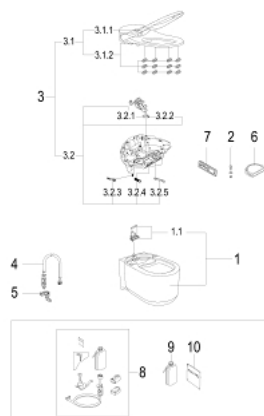

39 354 SH0 GROHE SENSIA® ARENA УНИТАЗ-БИДЕ ПОДВЕСНОЙ

ЗАПАСНЫЕ ЧАСТИ

- 1: Керамический унитаз для Arena (Order-nr. 14937000)
- 2: Антивандальный винт (Order-nr. 14972000)
- 3: Блок гигиенического душа (Order-nr. 14919000)
- 4: Шланг (Order-nr. 14974000)
- 5: Соединительная клипса (Order-nr. 14971000)
- 6: Экран от брызг (Order-nr. 14936000)
- 7: Пульт управления (Order-nr. 14926000)