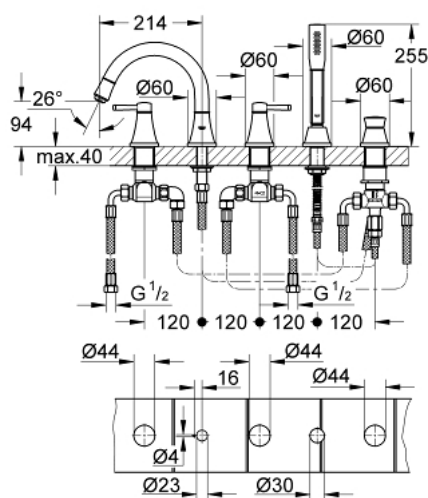

19 919 IG0 GRANDERA™ КОМПЛЕКТ ДЛЯ ВАННЫ НА 5 ОТВЕРСТИЙ

ОПИСАНИЕ ПРОДУКТА

- GROHE StarLight хромированная поверхность
- включает в себя:
 - керамические вентили 1/2", 90°
 - фиксатор для излива(смонтированный)
 - элемент управления однорычажного смесителя
- излив для ванны с аэратором и переключателем ванна/душ
- Grandera ручной душ 7,6 л
- металлический душевой шланг
- подключение для душевого шланга
- гибкая подводка
- с защитой от обратного потока
- может быть использован с 29 037 000
- минимальное давление 1,0 бар

19 919 IG0 GRANDERA™ КОМПЛЕКТ ДЛЯ ВАННЫ НА 5 ОТВЕРСТИЙ

ЗАПАСНЫЕ ЧАСТИ

- 1: Handle pair (Order-nr. 48325000)
 - 2: Керам.вент.3/4 Carbodur, стопор справа, (Order-nr. 45888000)
 - 3: Керам.вент.3/4 Carbodur, стопор слева, п (Order-nr. 45887000)
 - 4: Седло вентиля 1/2 (Order-nr. 45345000)
 - 5: Кнопка переключателя (Order-nr. 48216IG0)
 - 6: переключатель (Order-nr. 45443000)
 - 7: Обратн.резьб.соедин. (Order-nr. 45444000)
 - 8: Mousseur (Order-nr. 13952G00)
 - 9: Фильтр-сетка (Order-nr. 0700200M)
 - 10: Конусная гайка (Order-nr. 08864000)
 - 11: Шланг подключения (Order-nr. 48018000)
 - 12: Connecting hose (Order-nr. 48019000)
 - 13: Возвратная пружина (Order-nr. 00869000)
 - 14: Обратный клапан (Order-nr. 08565000)
 - 15: Шланг подключения (Order-nr. 07300000)
 - 16: Relexa Душ.шланг (Order-nr. 28146000)
 - 17: Ключ (Order-nr. 19332000)*
- * Optional accessories