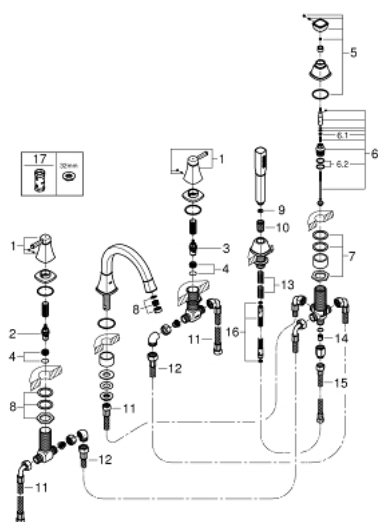

19 919 IG0 GRANDERA™ КОМПЛЕКТ ДЛЯ ВАННЫ НА 5 ОТВЕРСТИЙ

ОПИСАНИЕ ПРОДУКТА

- GROHE StarLight хромированная поверхность
- включает в себя:
 - керамические вентили 1/2", 90°
 - фиксатор для излива(смонтированный)
 - элемент управления однорычажного смесителя
- излив для ванны с аэратором и переключателем ванна/душ
- Grandera ручной душ 7,6 л
- металлический душевой шланг
- подключение для душевого шланга
- гибкая подводка
- с защитой от обратного потока
- может быть использован с 29 037 000
- минимальное давление 1,0 бар

19 919 IG0 GRANDERA™ КОМПЛЕКТ ДЛЯ ВАННЫ НА 5 ОТВЕРСТИЙ

ЗАПАСНЫЕ ЧАСТИ

- 1: Handle pair (Order-nr. 48325000)
 - 2: Керам.вент.3/4 Carbodur, стопор справа, (Order-nr. 45888000)
 - 3: Керам.вент.3/4 Carbodur, стопор слева, п (Order-nr. 45887000)
 - 4: Седло вентиля 1/2 (Order-nr. 45345000)
 - 5: Кнопка переключателя (Order-nr. 48216IG0)
 - 6: переключатель (Order-nr. 45443000)
 - 7: Обратн.резьб.соедин. (Order-nr. 45444000)
 - 8: Mousseur (Order-nr. 13952G00)
 - 9: Фильтр-сетка (Order-nr. 0700200M)
 - 10: Конусная гайка (Order-nr. 08864000)
 - 11: Шланг подключения (Order-nr. 48018000)
 - 12: Connecting hose (Order-nr. 48019000)
 - 13: Возвратная пружина (Order-nr. 00869000)
 - 14: Обратный клапан (Order-nr. 08565000)
 - 15: Шланг подключения (Order-nr. 07300000)
 - 16: Relexa Душ.шланг (Order-nr. 28146000)
 - 17: Ключ (Order-nr. 19332000)*
- * Optional accessories