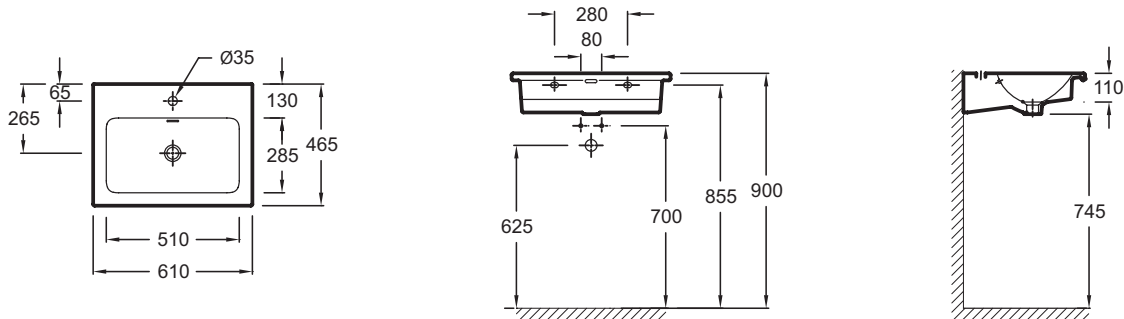

Технические характеристики

- **РАЗМЕРЫ (СМ):** 60 x 46 см
- **МАТЕРИАЛ:** Огнеупорная керамика
- **НОРМЫ И ПРАВИЛА:** NF
- **ОТВЕРСТИЯ ДЛЯ СВЕРЛЕНИЯ:** С 1 отверстием для смесителя
- **ГЛАДКАЯ / НЕГЛАДКАЯ НИЖНЯЯ ПОВЕРХНОСТЬ:** Гладкая нижняя поверхность, для установки на мебель
- **КОЛИЧЕСТВО РАКОВИН В СТОЛЕШНИЦЕ:** Стандартные
- **РЕКОМЕНДОВАННЫЙ СИФОН:** 0
- **ВЕС:** 16 кг
- **ТИП УСТАНОВКИ:** Подвесные
- **РАЗМЕТКА СВЕРЛЕНИЯ ОТВЕРСТИЯ ДЛЯ СМЕСИТЕЛЯ:** С 1 отверстием для смесителя
- **УСТАНОВКА:** Стандартные
- **ОТВЕРСТИЕ ПЕРЕЛИВА:** С отверстием перелива
- **ПРОДУКТ В КОМПЛЕКТЕ:** (смеситель заказывается отдельно)
- **РЕКОМЕНДОВАННЫЙ СМЕСИТЕЛЬ:** 0

Общая информация

Спецификация продукта: Подвесная раковина-столешница. EXAF112-Z. Коллекция: VOX. РАЗМЕРЫ (СМ): 60 x 46 см. ВЕС: 16 кг. МАТЕРИАЛ: Огнеупорная керамика. ТИП УСТАНОВКИ: Подвесные. НОРМЫ И ПРАВИЛА: NF. РАЗМЕТКА СВЕРЛЕНИЯ ОТВЕРСТИЯ ДЛЯ СМЕСИТЕЛЯ: С 1 отверстием для смесителя. ОТВЕРСТИЯ ДЛЯ СВЕРЛЕНИЯ: С 1 отверстием для смесителя. УСТАНОВКА: Стандартные. ГЛАДКАЯ / НЕГЛАДКАЯ НИЖНЯЯ ПОВЕРХНОСТЬ: Гладкая нижняя поверхность, для установки на мебель. ОТВЕРСТИЕ ПЕРЕЛИВА: С отверстием перелива. КОЛИЧЕСТВО РАКОВИН В СТОЛЕШНИЦЕ: Стандартные. ПРОДУКТ В КОМПЛЕКТЕ: (смеситель заказывается отдельно). РЕКОМЕНДОВАННЫЙ СИФОН: 0. РЕКОМЕНДОВАННЫЙ СМЕСИТЕЛЬ: 0.