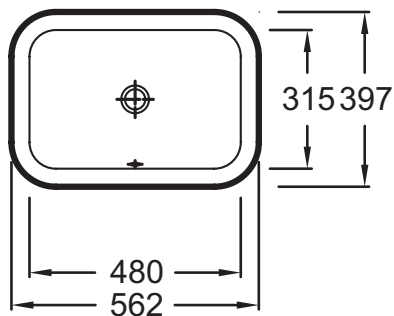

EYA102

Коллекция: VOX

Отделки*:

00 - Белый

Общие характеристики:

Преимущества для конечного пользователя

- Широкий выбор: 4 формы, 7 размеров с/без переливного отверстия
- Быстрый уход: Полностью глазированная, мягкие края без острых углов, глубокая раковина для уменьшения количества брызг
- Эстетическая: Скрытое переливное отверстие, сливная труба встраивается в раковину-столешницу

Технические характеристики

- РАЗМЕРЫ (СМ): 56 x 39,50 см
- МАТЕРИАЛ: Санфарфор
- РАЗМЕТКА СВЕРЛЕНИЯ ОТВЕРСТИЯ ДЛЯ СМЕСИТЕЛЯ: Без отверстия для смесителя
- УСТАНОВКА: Стандартные
- ОТВЕРСТИЕ ПЕРЕЛИВА: С отверстием перелива
- РЕКОМЕНДОВАННЫЙ СИФОН: 0
- В комплекте: крепежи

Преимущества при монтаже

- Аккуратная и точная установка: Гладкий обод, встраиваемая
- ВЕС: 15 кг
- ТИП УСТАНОВКИ: Устанавливаемые снизу
- ОТВЕРСТИЯ ДЛЯ СВЕРЛЕНИЯ: Без отверстия для смесителя
- ГЛАДКАЯ / НЕГЛАДКАЯ НИЖНЯЯ ПОВЕРХНОСТЬ: Гладкая нижняя поверхность, для установки на мебель
- КОЛИЧЕСТВО РАКОВИН В СТОЛЕШНИЦЕ: Стандартные
- РЕКОМЕНДОВАННЫЙ СМЕСИТЕЛЬ: 0
- Без заглушки для переливного отверстия

Общая информация

Спецификация продукта: Встраиваемая раковина 56,2 x 39,7 см. EYA102. Коллекция: VOX. РАЗМЕРЫ (СМ): 56 x 39,50 см. ВЕС: 15 кг. МАТЕРИАЛ: Санфарфор. ТИП УСТАНОВКИ: Устанавливаемые снизу. РАЗМЕТКА СВЕРЛЕНИЯ ОТВЕРСТИЯ ДЛЯ СМЕСИТЕЛЯ: Без отверстия для смесителя. ОТВЕРСТИЯ ДЛЯ СВЕРЛЕНИЯ: Без отверстия для смесителя. УСТАНОВКА: Стандартные. ГЛАДКАЯ / НЕГЛАДКАЯ НИЖНЯЯ ПОВЕРХНОСТЬ: Гладкая нижняя поверхность, для установки на мебель. ОТВЕРСТИЕ ПЕРЕЛИВА: С отверстием перелива. КОЛИЧЕСТВО РАКОВИН В СТОЛЕШНИЦЕ: Стандартные. РЕКОМЕНДОВАННЫЙ СИФОН: 0. РЕКОМЕНДОВАННЫЙ СМЕСИТЕЛЬ: 0. В комплекте: крепежи. Без заглушки для переливного отверстия.