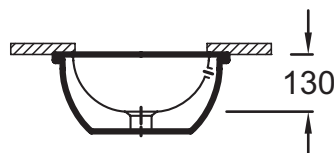

EYA102

Коллекция: VOX

Отделки*:

00 - Белый

Общие характеристики:

Преимущества для конечного пользователя

- Широкий выбор: 4 формы, 7 размеров с/без переливного отверстия
- Быстрый уход: Полностью глазированная, мягкие края без острых углов, глубокая раковина для уменьшения количества брызг
- Эстетическая: Скрытое переливное отверстие, сливная труба встраивается в раковину-столешницу

Технические характеристики

- РАЗМЕРЫ (СМ): 56 x 39,50 см
- МАТЕРИАЛ: Санфарфор
- РАЗМЕТКА СВЕРЛЕНИЯ ОТВЕРСТИЯ ДЛЯ СМЕСИТЕЛЯ: Без отверстия для смесителя
- УСТАНОВКА: Стандартные
- ОТВЕРСТИЕ ПЕРЕЛИВА: С отверстием перелива
- РЕКОМЕНДОВАННЫЙ СИФОН: 0
- В комплекте: крепежи

Преимущества при монтаже

- Аккуратная и точная установка: Гладкий обод, встраиваемая
- ВЕС: 15 кг
- ТИП УСТАНОВКИ: Устанавливаемые снизу
- ОТВЕРСТИЯ ДЛЯ СВЕРЛЕНИЯ: Без отверстия для смесителя
- ГЛАДКАЯ / НЕГЛАДКАЯ НИЖНЯЯ ПОВЕРХНОСТЬ: Гладкая нижняя поверхность, для установки на мебель
- КОЛИЧЕСТВО РАКОВИН В СТОЛЕШНИЦЕ: Стандартные
- РЕКОМЕНДОВАННЫЙ СМЕСИТЕЛЬ: 0
- Без заглушки для переливного отверстия

Общая информация

Спецификация продукта: Встраиваемая раковина 56,2 x 39,7 см. EYA102. Коллекция: VOX. РАЗМЕРЫ (СМ): 56 x 39,50 см. ВЕС: 15 кг. МАТЕРИАЛ: Санфарфор. ТИП УСТАНОВКИ: Устанавливаемые снизу. РАЗМЕТКА СВЕРЛЕНИЯ ОТВЕРСТИЯ ДЛЯ СМЕСИТЕЛЯ: Без отверстия для смесителя. ОТВЕРСТИЯ ДЛЯ СВЕРЛЕНИЯ: Без отверстия для смесителя. УСТАНОВКА: Стандартные. ГЛАДКАЯ / НЕГЛАДКАЯ НИЖНЯЯ ПОВЕРХНОСТЬ: Гладкая нижняя поверхность, для установки на мебель. ОТВЕРСТИЕ ПЕРЕЛИВА: С отверстием перелива. КОЛИЧЕСТВО РАКОВИН В СТОЛЕШНИЦЕ: Стандартные. РЕКОМЕНДОВАННЫЙ СИФОН: 0. РЕКОМЕНДОВАННЫЙ СМЕСИТЕЛЬ: 0. В комплекте: крепежи. Без заглушки для переливного отверстия.