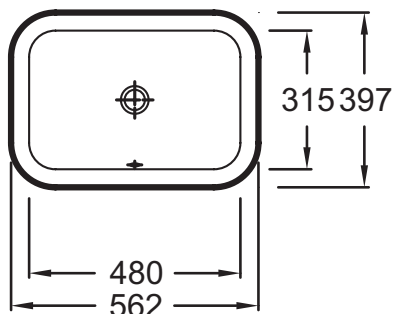

Технические характеристики

- РАЗМЕРЫ (СМ): 56 x 40 см
- МАТЕРИАЛ: Санфарфор
- РАЗМЕТКА СВЕРЛЕНИЯ ОТВЕРСТИЯ ДЛЯ СМЕСИТЕЛЯ: Без отверстия для смесителя
- УСТАНОВКА: Стандартные
- ОТВЕРСТИЕ ПЕРЕЛИВА: С отверстием перелива
- РЕКОМЕНДОВАННЫЙ СИФОН: 0
- Отверстие перелива в передней части

Преимущества при монтаже

- Аккуратная и точная установка: Основание с гладким ободом
- ВЕС: 14,7 кг
- ТИП УСТАНОВКИ: Накладные
- ОТВЕРСТИЯ ДЛЯ СВЕРЛЕНИЯ: Без отверстия для смесителя
- ГЛАДКАЯ / НЕГЛАДКАЯ НИЖНЯЯ ПОВЕРХНОСТЬ: Гладкая нижняя поверхность, для установки на мебель
- КОЛИЧЕСТВО РАКОВИН В СТОЛЕШНИЦЕ: 0
- РЕКОМЕНДОВАННЫЙ СМЕСИТЕЛЬ: 0
- Без заглушки для переливного отверстия

Общая информация

Спецификация продукта: Встраиваемая раковина 56,2 x 39,7 см с переливным отверстием. EYB102. Коллекция: VOX. РАЗМЕРЫ (СМ): 56 x 40 см. ВЕС: 14,7 кг. МАТЕРИАЛ: Санфарфор. ТИП УСТАНОВКИ: Накладные. РАЗМЕТКА СВЕРЛЕНИЯ ОТВЕРСТИЯ ДЛЯ СМЕСИТЕЛЯ: Без отверстия для смесителя. ОТВЕРСТИЯ ДЛЯ СВЕРЛЕНИЯ: Без отверстия для смесителя. УСТАНОВКА: Стандартные. ГЛАДКАЯ / НЕГЛАДКАЯ НИЖНЯЯ ПОВЕРХНОСТЬ: Гладкая нижняя поверхность, для установки на мебель. ОТВЕРСТИЕ ПЕРЕЛИВА: С отверстием перелива. КОЛИЧЕСТВО РАКОВИН В СТОЛЕШНИЦЕ: 0. РЕКОМЕНДОВАННЫЙ СИФОН: 0. РЕКОМЕНДОВАННЫЙ СМЕСИТЕЛЬ: 0. Отверстие перелива в передней части. Без заглушки для переливного отверстия.