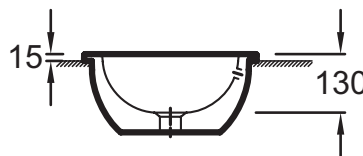

EYB102

Коллекция: VOX

Отделки*:

00 - Белый

Общие характеристики:

Преимущества для конечного пользователя

- Комфорт: глубокая раковина для уменьшения количества брызг
- Быстрый уход: Глазурованная внешняя сторона, мягкие края без острых углов

Технические характеристики

- РАЗМЕРЫ (СМ): 56 x 40 см
- МАТЕРИАЛ: Санфарфор
- РАЗМЕТКА СВЕРЛЕНИЯ ОТВЕРСТИЯ ДЛЯ СМЕСИТЕЛЯ: Без отверстия для смесителя
- УСТАНОВКА: Стандартные
- ОТВЕРСТИЕ ПЕРЕЛИВА: С отверстием перелива
- РЕКОМЕНДОВАННЫЙ СИФОН: 0
- Отверстие перелива в передней части

Преимущества при монтаже

- Аккуратная и точная установка: Основание с гладким ободом
- ВЕС: 14,7 кг
- ТИП УСТАНОВКИ: Накладные
- ОТВЕРСТИЯ ДЛЯ СВЕРЛЕНИЯ: Без отверстия для смесителя
- ГЛАДКАЯ / НЕГЛАДКАЯ НИЖНЯЯ ПОВЕРХНОСТЬ: Гладкая нижняя поверхность, для установки на мебель
- КОЛИЧЕСТВО РАКОВИН В СТОЛЕШНИЦЕ: 0
- РЕКОМЕНДОВАННЫЙ СМЕСИТЕЛЬ: 0
- Без заглушки для переливного отверстия

Общая информация

Спецификация продукта: Встраиваемая раковина 56,2 x 39,7 см с переливным отверстием. EYB102. Коллекция: VOX. РАЗМЕРЫ (СМ): 56 x 40 см. ВЕС: 14,7 кг. МАТЕРИАЛ: Санфарфор. ТИП УСТАНОВКИ: Накладные. РАЗМЕТКА СВЕРЛЕНИЯ ОТВЕРСТИЯ ДЛЯ СМЕСИТЕЛЯ: Без отверстия для смесителя. ОТВЕРСТИЯ ДЛЯ СВЕРЛЕНИЯ: Без отверстия для смесителя. УСТАНОВКА: Стандартные. ГЛАДКАЯ / НЕГЛАДКАЯ НИЖНЯЯ ПОВЕРХНОСТЬ: Гладкая нижняя поверхность, для установки на мебель. ОТВЕРСТИЕ ПЕРЕЛИВА: С отверстием перелива. КОЛИЧЕСТВО РАКОВИН В СТОЛЕШНИЦЕ: 0. РЕКОМЕНДОВАННЫЙ СИФОН: 0. РЕКОМЕНДОВАННЫЙ СМЕСИТЕЛЬ: 0. Отверстие перелива в передней части. Без заглушки для переливного отверстия.