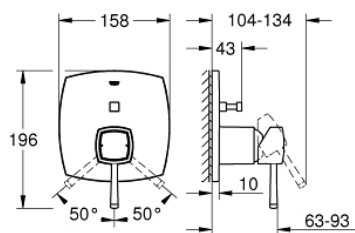

### ОПИСАНИЕ ПРОДУКТА

- комплект верхней монтажной части для
- GROHE Rapido SmartBox 35 600 000 (универсальная встраиваемая часть)
- **GROHE SilkMove** керамический картридж Ø 46 мм
- **GROHE StarLight** хромированная поверхность
- с настенными розетками **GROHE FastFixation** (скрытые эксцентрики, уплотнение, скрытый монтаж)
- металлическая накладная панель, регулируемая на 6°
- металлический рычаг
- автоматический переключатель на 2 положения
- распределение расхода:
  - выход В = 27 л/мин,
  - выход С = 27 л/мин
- без встраиваемой части