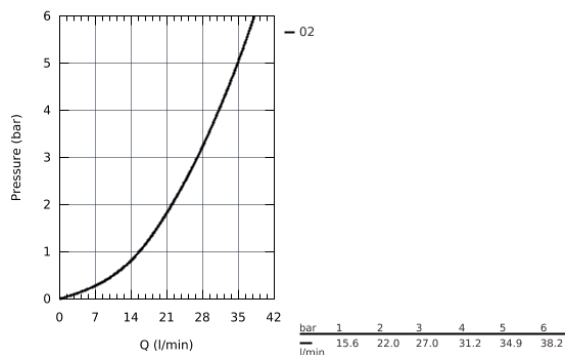

## 24 068 000 GRANDERA™ СМЕСИТЕЛЬ ОДНОРЫЧАЖНЫЙ С ПЕРЕКЛЮЧАТЕЛЕМ НА 2 ПОЛОЖЕНИЯ

### ОПИСАНИЕ ПРОДУКТА

- комплект верхней монтажной части для
- GROHE Rapido SmartBox 35 600 000 (универсальная встраиваемая часть)
- **GROHE SilkMove** керамический картридж Ø 46 мм
- **GROHE StarLight** хромированная поверхность
- с настенными розетками **GROHE FastFixation** (скрытые эксцентрики, уплотнение, скрытый монтаж)
- металлическая накладная панель, регулируемая на 6°
- металлический рычаг
- автоматический переключатель на 2 положения
- распределение расхода:
  - выход В = 27 л/мин,
  - выход С = 27 л/мин
- без встраиваемой части