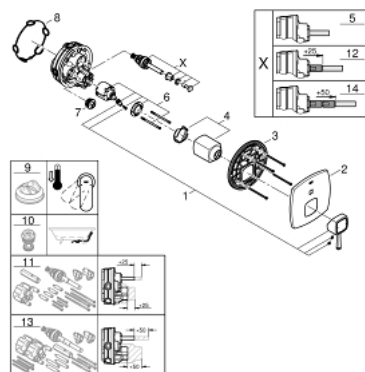

### ОПИСАНИЕ ПРОДУКТА

- комплект верхней монтажной части для
- GROHE Rapido SmartBox 35 600 000 (универсальная встраиваемая часть)
- **GROHE SilkMove** керамический картридж Ø 46 мм
- **GROHE StarLight** хромированная поверхность
- с настенными розетками **GROHE FastFixation** (скрытые эксцентрики, уплотнение, скрытый монтаж)
- металлическая накладная панель, регулируемая на 6°
- металлический рычаг
- автоматический переключатель на 2 положения
- распределение расхода:
  - выход В = 27 л/мин,
  - выход С = 27 л/мин
- без встраиваемой части

## 24 068 000 GRANDERA™ СМЕСИТЕЛЬ ОДНОРЫЧАЖНЫЙ С ПЕРЕКЛЮЧАТЕЛЕМ НА 2 ПОЛОЖЕНИЯ