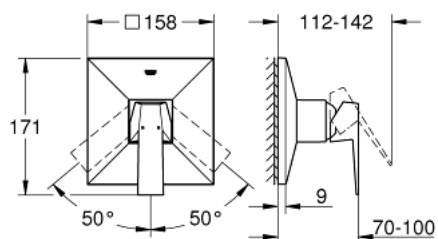

24 071 000 ALLURE BRILLIANT СМЕСИТЕЛЬ ОДНОРЫЧАЖНЫЙ ДЛЯ ДУША

ОПИСАНИЕ ПРОДУКТА

- комплект верхней монтажной части для
- GROHE Rapido SmartBox 35 600 000 (универсальная встраиваемая часть)
- **GROHE SilkMove** керамический картридж Ø 46 мм
- **GROHE StarLight** хромированная поверхность
- с настенными розетками **GROHE FastFixation** (скрытые эксцентрики, уплотнение, скрытый монтаж)
- металлическая накладная панель, регулируемая на 6°
- распределение расхода:
 - выход В или С = 30 л/мин
- без встраиваемой части