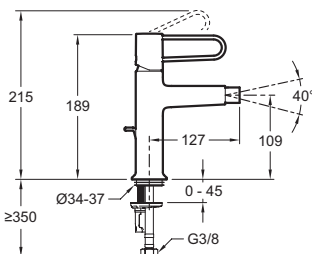

### Преимущества при монтаже

- Установка 35°: продукт оснащен запатентованной системой установки 5/35° для быстрой и простой установки
- С донным клапаном: донный клапан в той же отделке, что и входящий в комплект смеситель

### Технические характеристики

- ВЕС: 1,3 кг
- ТИП: Однорычажный
- ВЫСОТА ПОД ИЗЛИВОМ: 189
- ПОДКЛЮЧЕНИЕ: С гибкой подводкой

- ТИП УСТАНОВКИ: 1 отверстие
- РАСХОД ВОДЫ: 5 л/мин
- РАССТОЯНИЕ МЕЖДУ ЦЕНТРОМ ИЗЛИВА И ЦЕНТРАЛЬНОЙ ОСЬЮ КОРПУСА: 127

### Технический чертёж

Спецификация продукта: Смеситель для биде с донным клапаном. E21033-00. Коллекция: ODEON RIVE GAUCHE. ВЕС: 1,3 кг. ТИП УСТАНОВКИ: 1 отверстие. ТИП: Однорычажный. РАСХОД ВОДЫ: 5 л/мин. ВЫСОТА ПОД ИЗЛИВОМ: 189. РАССТОЯНИЕ МЕЖДУ ЦЕНТРОМ ИЗЛИВА И ЦЕНТРАЛЬНОЙ ОСЬЮ КОРПУСА: 127. ПОДКЛЮЧЕНИЕ: С гибкой подводкой.