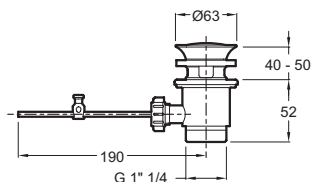

### Преимущества при монтаже

- Установка 35°: продукт оснащен запатентованной системой установки 5/35° для быстрой и простой установки
- С донным клапаном: донный клапан в той же отделке, что и входящий в комплект смеситель

### Технические характеристики

- ВЕС: 1,3 кг
- ТИП: Однорычажный
- ВЫСОТА ПОД ИЗЛИВОМ: 189
- ПОДКЛЮЧЕНИЕ: С гибкой подводкой

- ТИП УСТАНОВКИ: 1 отверстие
- РАСХОД ВОДЫ: 5 л/мин
- РАССТОЯНИЕ МЕЖДУ ЦЕНТРОМ ИЗЛИВА И ЦЕНТРАЛЬНОЙ ОСЬЮ КОРПУСА: 127

### Технический чертёж

Спецификация продукта: Смеситель для биде с донным клапаном. E21033-00. Коллекция: ODEON RIVE GAUCHE. ВЕС: 1,3 кг. ТИП УСТАНОВКИ: 1 отверстие. ТИП: Однорычажный. РАСХОД ВОДЫ: 5 л/мин. ВЫСОТА ПОД ИЗЛИВОМ: 189. РАССТОЯНИЕ МЕЖДУ ЦЕНТРОМ ИЗЛИВА И ЦЕНТРАЛЬНОЙ ОСЬЮ КОРПУСА: 127. ПОДКЛЮЧЕНИЕ: С гибкой подводкой.