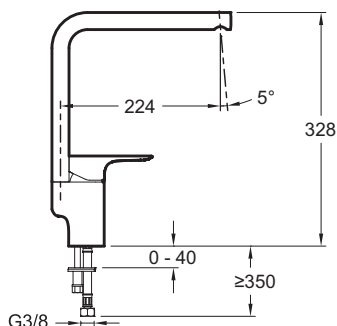

- ВЕС: 1,4 кг
- ТИП: Однорычажный
- ВЫСОТА ПОД ИЗЛИВОМ: 328 мм
- ПОДКЛЮЧЕНИЕ: С гибкой подводкой
- ЭКОНОМИЧНОЕ ПОТРЕБЛЕНИЕ: Экономия воды и энергии
- МОДЕЛЬ СМЕСИТЕЛЯ ДЛЯ КУХНИ: Механика
- ОДНОРЫЧАЖНЫЙ СМЕСИТЕЛЬ: ОДНОРЫЧАЖНЫЙ СМЕСИТЕЛЬ
- ГАРАНТИЯ НА ОТДЕЛКУ: 10 лет
- ТИП УСТАНОВКИ: 1 отверстие
- РАСХОД ВОДЫ: 8 л/мин
- РАССТОЯНИЕ МЕЖДУ ЦЕНТРОМ ИЗЛИВА И ЦЕНТРАЛЬНОЙ ОСЬЮ КОРПУСА: 224 мм
- МЕХАНИЗМ: Керамический картридж
- СЛИВ: Без донного клапана
- ТИП ИЗЛИВА: Поворотный излив
- УСТАНОВКА: 1 отверстие
- Установка на одно отверстие

Технический чертёж

Спецификация продукта: Смеситель для кухни. E72360. Коллекция: ALEO. ВЕС: 1,4 кг. ТИП УСТАНОВКИ: 1 отверстие. ТИП: Однорычажный. РАСХОД ВОДЫ: 8 л/мин. ВЫСОТА ПОД ИЗЛИВОМ: 328 мм. РАССТОЯНИЕ МЕЖДУ ЦЕНТРОМ ИЗЛИВА И ЦЕНТРАЛЬНОЙ ОСЬЮ КОРПУСА: 224 мм. ПОДКЛЮЧЕНИЕ: С гибкой подводкой. МЕХАНИЗМ: Керамический картридж. ЭКОНОМИЧНОЕ ПОТРЕБЛЕНИЕ: Экономия воды и энергии. СЛИВ: Без донного клапана. МОДЕЛЬ СМЕСИТЕЛЯ ДЛЯ КУХНИ: Механика. ТИП ИЗЛИВА: Поворотный излив. ОДНОРЫЧАЖНЫЙ СМЕСИТЕЛЬ: ОДНОРЫЧАЖНЫЙ СМЕСИТЕЛЬ. УСТАНОВКА: 1 отверстие. ГАРАНТИЯ НА ОТДЕЛКУ: 10 лет. Установка на одно отверстие.