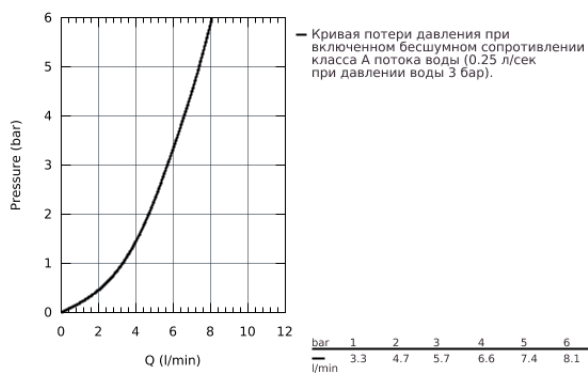

33 241 003 СМЕСИТЕЛЬ ОДНОРЫЧАЖНЫЙ ДЛЯ БИДЕ DN 15

ОПИСАНИЕ ПРОДУКТА

- монтаж на одно отверстие
- металлический рычаг
- **GROHE SilkMove** керамический картридж **28 мм**
- с ограничителем температуры
- **GROHE StarLight** хромированная поверхность
- система быстрого монтажа
- аэратор с шаровым шарниром
- сливной гарнитур 1 1/4"
- гибкая подводка
- минимальное давление 1,0 бар