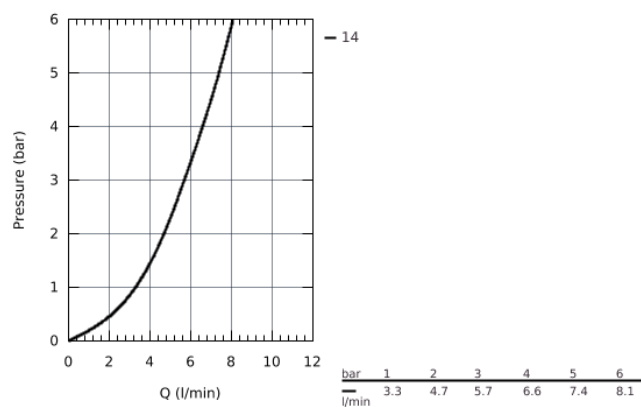

33 241 003 СМЕСИТЕЛЬ ОДНОРЫЧАЖНЫЙ ДЛЯ БИДЕ DN 15

ОПИСАНИЕ ПРОДУКТА

- монтаж на одно отверстие
- металлический рычаг
- **GROHE SilkMove** керамический картридж **28 мм**
- с ограничителем температуры
- **GROHE StarLight** хромированная поверхность
- система быстрого монтажа
- аэратор с шаровым шарниром
- сливной гарнитур 1 1/4"
- гибкая подводка
- минимальное давление 1,0 бар

33 241 003 СМЕСИТЕЛЬ ОДНОРЫЧАЖНЫЙ ДЛЯ БИДЕ DN 15

33 241 003 СМЕСИТЕЛЬ ОДНОРЫЧАЖНЫЙ ДЛЯ БИДЕ DN 15

ЗАПАСНЫЕ ЧАСТИ

- 1: Картридж (Order-nr. 46963000)
- 2: Flow control set (Order-nr. 48470000)
- 3: Тяга (Order-nr. 46739000)
- 4: Shank fastening assembly (Order-nr. 48384000)
- 5: Сливной гарнитур 1 1/4 (Order-nr. 28910000)
- 6: шаровая тяга (Order-nr. 07341000)*