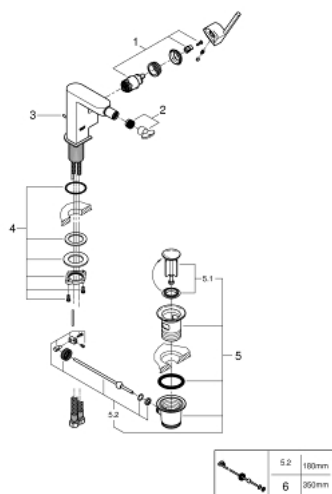

33 241 003 СМЕСИТЕЛЬ ОДНОРЫЧАЖНЫЙ ДЛЯ БИДЕ DN 15

ОПИСАНИЕ ПРОДУКТА

- монтаж на одно отверстие
- металлический рычаг
- **GROHE SilkMove** керамический картридж **28 мм**
- с ограничителем температуры
- **GROHE StarLight** хромированная поверхность
- система быстрого монтажа
- аэратор с шаровым шарниром
- сливной гарнитур 1 1/4"
- гибкая подводка
- минимальное давление 1,0 бар

33 241 003 СМЕСИТЕЛЬ ОДНОРЫЧАЖНЫЙ ДЛЯ БИДЕ DN 15

33 241 003 СМЕСИТЕЛЬ ОДНОРЫЧАЖНЫЙ ДЛЯ БИДЕ DN 15

ЗАПАСНЫЕ ЧАСТИ

- 1: Картридж (Order-nr. 46963000)
- 2: Flow control set (Order-nr. 48470000)
- 3: Тяга (Order-nr. 46739000)
- 4: Shank fastening assembly (Order-nr. 48384000)
- 5: Сливной гарнитур 1 1/4 (Order-nr. 28910000)
- 6: шаровая тяга (Order-nr. 07341000)*