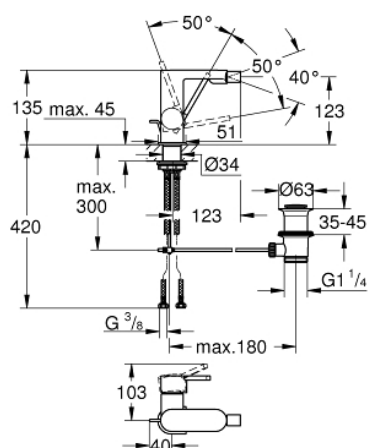

33 241 003 СМЕСИТЕЛЬ ОДНОРЫЧАЖНЫЙ ДЛЯ БИДЕ DN 15

ОПИСАНИЕ ПРОДУКТА

- монтаж на одно отверстие
- металлический рычаг
- **GROHE SilkMove** керамический картридж **28 мм**
- с ограничителем температуры
- **GROHE StarLight** хромированная поверхность
- система быстрого монтажа
- аэратор с шаровым шарниром
- сливной гарнитур 1 1/4"
- гибкая подводка
- минимальное давление 1,0 бар

33 241 003 СМЕСИТЕЛЬ ОДНОРЫЧАЖНЫЙ ДЛЯ БИДЕ DN 15

33 241 003 СМЕСИТЕЛЬ ОДНОРЫЧАЖНЫЙ ДЛЯ БИДЕ DN 15

ЗАПАСНЫЕ ЧАСТИ

- 1: Картридж (Order-nr. 46963000)
- 2: Flow control set (Order-nr. 48470000)
- 3: Тяга (Order-nr. 46739000)
- 4: Shank fastening assembly (Order-nr. 48384000)
- 5: Сливной гарнитур 1 1/4 (Order-nr. 28910000)
- 6: шаровая тяга (Order-nr. 07341000)*