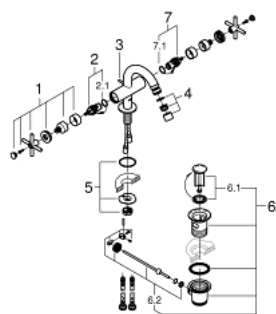

24 027 DC3 GROHE ATRIO СМЕСИТЕЛЬ ДЛЯ БИДЕ НА ОДНО ОТВЕРСТИЕ,  
DN 15  
M-SIZE

ОПИСАНИЕ ПРОДУКТА

- керамические вентили 1/2", 90°
- GROHE StarLight поверхность
- система быстрого монтажа
- аэратор с шаровым шарниром
- трубкообразный излив
- сливной гарнитур 1 1/4"
- гибкая подводка
- с крестообразными рукоятками
- включены 2 набора с накладными насадками. Один с надписями "H" и "C", один - без надписей.

24 027 DC3 **GROHE ATRIO СМЕСИТЕЛЬ ДЛЯ БИДЕ НА ОДНО ОТВЕРСТИЕ,  
DN 15  
M-SIZE**

	6.2	180mm
	8	350mm

**ЗАПАСНЫЕ ЧАСТИ**

- 1: Cross handles (Order-nr. 18026DC3)
  - 2: Керам.вент.1/2 Carbodur, стопор слева, п (Order-nr. 45883000)
  - 3: Pop-up rod (Order-nr. 65196EN0)
  - 4: Аэратор (Order-nr. 06574DC0)
  - 5: Shank fastening assembly (Order-nr. 48409000)
  - 6: Waste set 1 1/4" (Order-nr. 28910DC0)
  - 7: Керам.вент.1/2 Carbodur, стопор справа, (Order-nr. 45882000)
  - 8: шаровая тяга (Order-nr. 07341000)\*
- \* Optional accessories