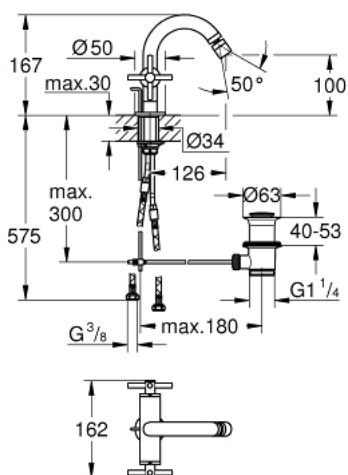

24 027 DC3 GROHE ATRIO СМЕСИТЕЛЬ ДЛЯ БИДЕ НА ОДНО ОТВЕРСТИЕ,  
DN 15  
M-SIZE

ОПИСАНИЕ ПРОДУКТА

- керамические вентили 1/2", 90°
- GROHE StarLight поверхность
- система быстрого монтажа
- аэратор с шаровым шарниром
- трубкообразный излив
- сливной гарнитур 1 1/4"
- гибкая подводка
- с крестообразными рукоятками
- включены 2 набора с накладными насадками. Один с надписями "H" и "C", один - без надписей.

24 027 DC3 **GROHE ATRIO СМЕСИТЕЛЬ ДЛЯ БИДЕ НА ОДНО ОТВЕРСТИЕ,  
DN 15  
M-SIZE**

	6.2	180mm
	8	350mm

**ЗАПАСНЫЕ ЧАСТИ**

- 1: Cross handles (Order-nr. 18026DC3)
  - 2: Керам.вент.1/2 Carbodur, стопор слева, п (Order-nr. 45883000)
  - 3: Pop-up rod (Order-nr. 65196EN0)
  - 4: Аэратор (Order-nr. 06574DC0)
  - 5: Shank fastening assembly (Order-nr. 48409000)
  - 6: Waste set 1 1/4" (Order-nr. 28910DC0)
  - 7: Керам.вент.1/2 Carbodur, стопор справа, (Order-nr. 45882000)
  - 8: шаровая тяга (Order-nr. 07341000)\*
- \* Optional accessories