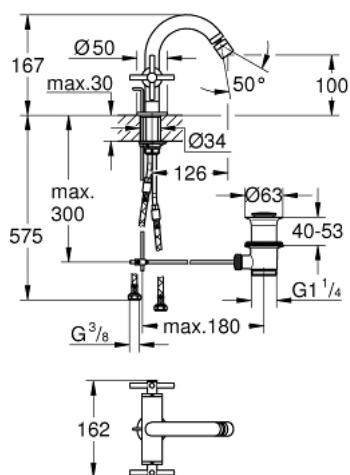

24 027 AL3 GROHE ATRIO СМЕСИТЕЛЬ ДЛЯ БИДЕ НА ОДНО ОТВЕРСТИЕ, DN 15 M-SIZE

ОПИСАНИЕ ПРОДУКТА

- керамические вентили $1/2"$, 90°
- **GROHE StarLight** поверхность
- система быстрого монтажа
- аэратор с шаровым шарниром
- трубкообразный излив
- сливной гарнитур $1 \frac{1}{4}"$
- гибкая подводка
- с крестообразными рукоятками
- включены 2 набора с накладными насадками. Один с надписями "H" и "C", один - без надписей.