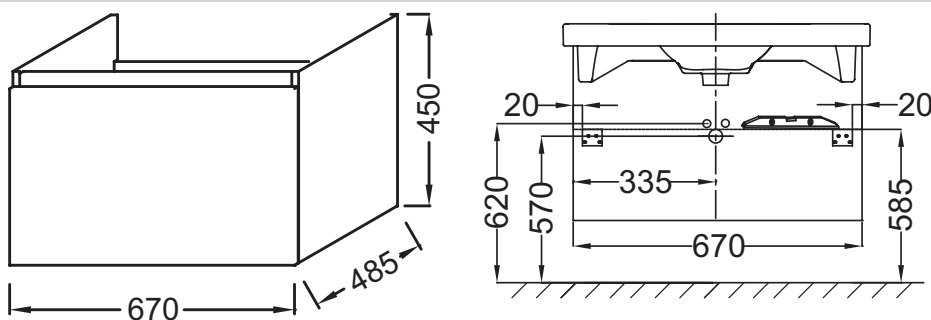

Технические характеристики

- РАЗМЕРЫ (СМ): 67 x 48,50 x 45 см
- ТИП УСТАНОВКИ: Подвесная
- РЕШЕНИЕ ХРАНЕНИЯ: Выдвижные ящики
- ФИКСАЦИЯ: Установщику понадобится набор крепежей для монтажа на стену
- Рекомендуемые смесители: Aleo - широкий и стильный ассортимент
- ВЕС: 17,8 кг
- МЕСТО ДЛЯ ХРАНЕНИЯ: 1 выдвижной ящик с механизмом «плавное закрывание»
- ПРОДУКТ В КОМПЛЕКТЕ: (смеситель и раковина заказываются отдельно)
- РЕКОМЕНДОВАННЫЙ СМЕСИТЕЛЬ: Смесители Stance - элегантность и легкость
- В качестве опции: цоколь EB896; ножки EB906

Продукты для комплектации

- E4732: Подвесная керамическая раковина

Технический чертёж

Спецификация продукта: Мебель 70 см под раковину-столешницу. EB860. Коллекция: ODEON UP. РАЗМЕРЫ (СМ): 67 x 48,50 x 45 см. ВЕС: 17,8 кг. ТИП УСТАНОВКИ: Подвесная. МЕСТО ДЛЯ ХРАНЕНИЯ: 1 выдвижной ящик с механизмом «плавное закрывание». РЕШЕНИЕ ХРАНЕНИЯ: Выдвижные ящики. ПРОДУКТ В КОМПЛЕКТЕ: (смеситель и раковина заказываются отдельно). ФИКСАЦИЯ: Установщику понадобится набор крепежей для монтажа на стену. РЕКОМЕНДОВАННЫЙ СМЕСИТЕЛЬ: Смесители Stance - элегантность и легкость. Рекомендуемые смесители: Aleo - широкий и стильный ассортимент. В качестве опции: цоколь EB896; ножки EB906.