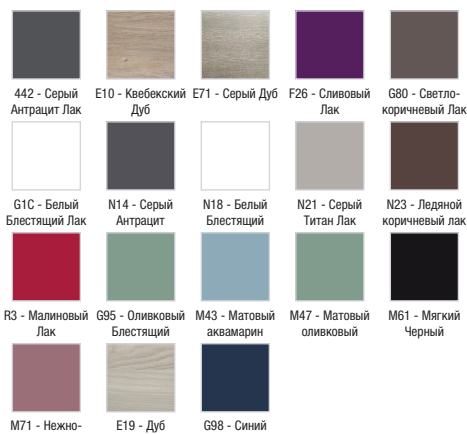

Коллекция: ODEON UP

Отделки*:

Общие характеристики:

Преимущества для конечного пользователя

- ДИЗАЙН: практичная коллекция Odeon Up придется по душе всей семье
- Комфорт: ящики с механизмом "плавное закрывание"

Технические характеристики

- РАЗМЕРЫ (СМ): 67 x 48,50 x 45 см
- ТИП УСТАНОВКИ: Подвесная
- РЕШЕНИЕ ХРАНЕНИЯ: Выдвижные ящики
- ФИКСАЦИЯ: Установщику понадобится набор крепежей для монтажа на стену
- Рекомендуемые смесители: Aleo - широкий и стильный ассортимент
- ВЕС: 17,8 кг
- МЕСТО ДЛЯ ХРАНЕНИЯ: 1 выдвижной ящик с механизмом «плавное закрывание»
- ПРОДУКТ В КОМПЛЕКТЕ: (смеситель и раковина заказываются отдельно)
- РЕКОМЕНДОВАННЫЙ СМЕСИТЕЛЬ: Смесители Stance - элегантность и легкость
- В качестве опции: цоколь EB896; ножки EB906

Продукты для комплектации

- E4732: Подвесная керамическая раковина