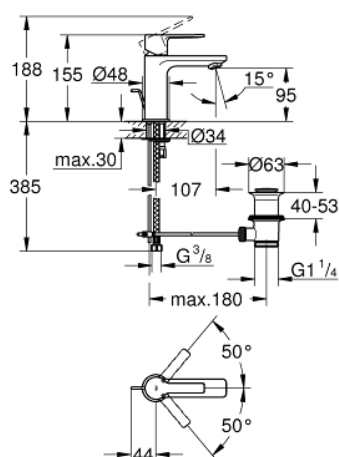

## 32 109 001 LINEARE СМЕСИТЕЛЬ ОДНОРЫЧАЖНЫЙ ДЛЯ РАКОВИНЫ DN 15 XS-SIZE

### ОПИСАНИЕ ПРОДУКТА

- монтаж на одно отверстие
- металлический рычаг
- **GROHE SilkMove** керамический картридж **28 мм**
- с ограничителем температуры
- **GROHE StarLight** хромированная поверхность
- 
- **GROHE EcoJoy SpeedClean** аэратор с ограничением расхода воды 5,7 л/мин
- **GROHE FastFixation Plus** Система монтажа
- сливной гарнитур 1 1/4"
- гибкая подводка

### ЗАПАСНЫЕ ЧАСТИ

- 1: Lever (Order-nr. 46980000)
- 2: колпачок (Order-nr. 46581000)
- 3: крепежное кольцо (Order-nr. 07419000)
- 4: Картридж керамический (Order-nr. 46580000)
- 5: Аэратор (Order-nr. 48159000)
- 6: Тяга (Order-nr. 46739000)
- 7: Монтажный набор (Order-nr. 46645000)
- 8: Сливной гарнитур 1 1/4 (Order-nr. 28910000)
- 9: Монтажный ключ (Order-nr. 19017000)\*
- 10: шаровая тяга (Order-nr. 07341000)\*