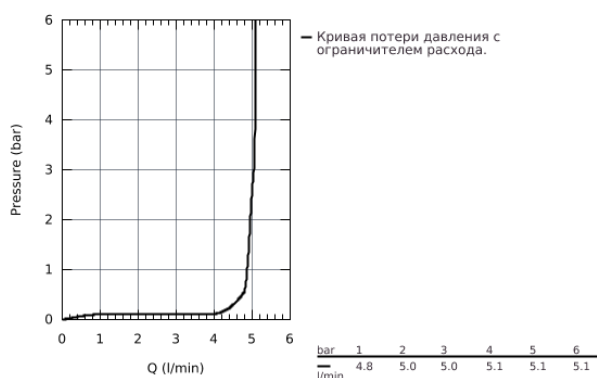

## 32 109 001 LINEARE СМЕСИТЕЛЬ ОДНОРЫЧАЖНЫЙ ДЛЯ РАКОВИНЫ DN 15 XS-SIZE