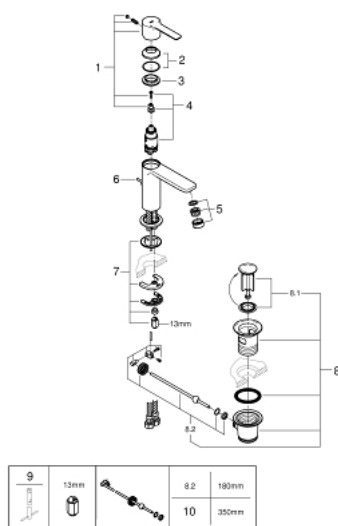

## 32 109 001 LINEARE СМЕСИТЕЛЬ ОДНОРЫЧАЖНЫЙ ДЛЯ РАКОВИНЫ DN 15 XS-SIZE

### ОПИСАНИЕ ПРОДУКТА

- монтаж на одно отверстие
- металлический рычаг
- **GROHE SilkMove** керамический картридж **28 мм**
- с ограничителем температуры
- **GROHE StarLight** хромированная поверхность
- 
- **GROHE EcoJoy SpeedClean** аэратор с ограничением расхода воды 5,7 л/мин
- **GROHE FastFixation Plus** Система монтажа
- сливной гарнитур 1 1/4"
- гибкая подводка

### ЗАПАСНЫЕ ЧАСТИ

- 1: Lever (Order-nr. 46980000)
- 2: колпачок (Order-nr. 46581000)
- 3: крепежное кольцо (Order-nr. 07419000)
- 4: Картридж керамический (Order-nr. 46580000)
- 5: Аэратор (Order-nr. 48159000)
- 6: Тяга (Order-nr. 46739000)
- 7: Монтажный набор (Order-nr. 46645000)
- 8: Сливной гарнитур 1 1/4 (Order-nr. 28910000)
- 9: Монтажный ключ (Order-nr. 19017000)\*
- 10: шаровая тяга (Order-nr. 07341000)\*