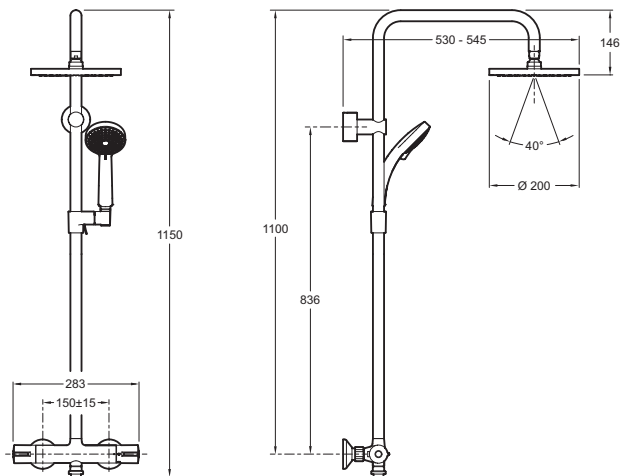

**E45716**

**Коллекция:** JULY

**Отделки\*:**

CP - Хром

**Общие характеристики:**

**Преимущества для конечного пользователя**

- Система ANTI-TWIST: Гибкий нескручивающийся шланг
- Незаметный: Скрытый переключатель у основания шланга
- Безопасность: Предохранительный упор на 37°C
- Максимальная безопасность: Максимальная температура 50°C

**Преимущества при монтаже**

- Простая установка: поворотный кронштейн для верхнего душа

**Технические характеристики**

- РАЗМЕРЫ (СМ): 20 x 20 см
- ТИП УСТАНОВКИ: Крепление к стене
- НАЛИЧИЕ СМЕСИТЕЛЯ: СО СМЕСИТЕЛЕМ
- НАЛИЧИЕ ДИНАМИКА: БЕЗ ДИНАМИКА
- ФОРМА ВЕРХНЕГО ДУША: КРУГЛЫЙ
- ПЕРЕКЛЮЧАТЕЛЬ: 0
- Четырехрежимный ручной душ Citrus, диаметр 90 мм
- ВЕС: 6 кг
- АКССУАРЫ: РУЧНОЙ ДУШ И ШЛАНГ
- ОДНОРЫЧАЖНЫЙ СМЕСИТЕЛЬ: ОДНОРЫЧАЖНЫЙ ТЕРМОСТАТ
- КЛАССИФИКАЦИЯ: ТЕРМОСТАТИЧЕСКИЙ
- ВЫПУСК ВОДЫ: ДВА ВЫХОДА ВОДЫ
- ТИП ШЛАНГА: Нескручивающийся
- Функционирует со всеми типами водонагревателей, минимальная производительность 15 кВт

**Технический чертёж**

Спецификация продукта: Душевая колонна с термостатическим смесителем. E45716. Коллекция: JULY. РАЗМЕРЫ (СМ): 20 x 20 см. ВЕС: 6 кг. ТИП УСТАНОВКИ: Крепление к стене. АКССУАРЫ: РУЧНОЙ ДУШ И ШЛАНГ. НАЛИЧИЕ СМЕСИТЕЛЯ: СО СМЕСИТЕЛЕМ. ОДНОРЫЧАЖНЫЙ СМЕСИТЕЛЬ: ОДНОРЫЧАЖНЫЙ ТЕРМОСТАТ. НАЛИЧИЕ ДИНАМИКА: БЕЗ ДИНАМИКА. КЛАССИФИКАЦИЯ: ТЕРМОСТАТИЧЕСКИЙ. ФОРМА ВЕРХНЕГО ДУША: КРУГЛЫЙ. ВЫПУСК ВОДЫ: ДВА ВЫХОДА ВОДЫ. ПЕРЕКЛЮЧАТЕЛЬ: 0. ТИП ШЛАНГА: Нескручивающийся. Четырехрежимный ручной душ Citrus, диаметр 90 мм. Функционирует со всеми типами водонагревателей, минимальная производительность 15 кВт.