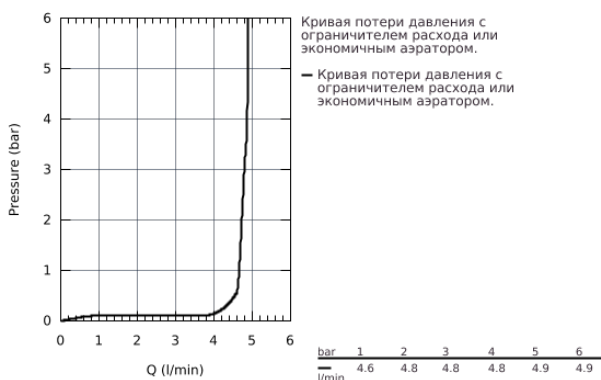

23 790 001 LINEARE СМЕСИТЕЛЬ ОДНОРЫЧАЖНЫЙ ДЛЯ РАКОВИНЫ DN 15 XS-SIZE

ОПИСАНИЕ ПРОДУКТА

- монтаж на одно отверстие
- металлический рычаг
- **GROHE SilkMove ES** Керамический картридж 28 мм с энергосберегающей функцией (поддержание температуры холодной воды при центральном положении рычага)
- с ограничителем температуры
- **GROHE StarLight** хромированная поверхность
- **GROHE EcoJoy SpeedClean** аэратор с ограничением расхода воды 5,7 л/мин
- **GROHE FastFixation Plus** Система монтажа
- сливной гарнитур 1 1/4"
- гибкая подводка

23 790 001 LINEARE СМЕСИТЕЛЬ ОДНОРЫЧАЖНЫЙ ДЛЯ РАКОВИНЫ DN 15 XS-SIZE

23 790 001 LINEARE СМЕСИТЕЛЬ ОДНОРЫЧАЖНЫЙ ДЛЯ РАКОВИНЫ DN 15 XS-SIZE

ЗАПАСНЫЕ ЧАСТИ

- 1: lever (Order-nr. 46981000)
- 2: колпачок (Order-nr. 46581000)
- 3: крепежное кольцо (Order-nr. 07419000)
- 4: Картридж керамический (Order-nr. 46580000)
- 5: Аэратор (Order-nr. 48159000)
- 6: Тяга (Order-nr. 46739000)
- 7: Монтажный набор (Order-nr. 46645000)
- 8: Сливной гарнитур 1 1/4 (Order-nr. 28910000)
- 9: Монтажный ключ (Order-nr. 19017000)*
- 10: шаровая тяга (Order-nr. 07341000)*