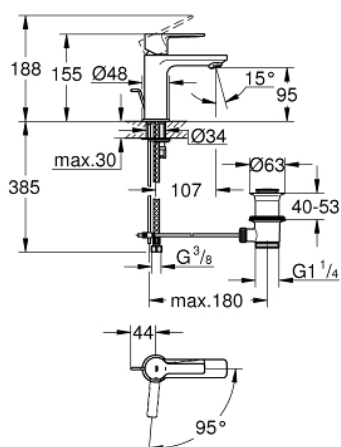

23 790 001 LINEARE СМЕСИТЕЛЬ ОДНОРЫЧАЖНЫЙ ДЛЯ РАКОВИНЫ DN 15 XS-SIZE

ОПИСАНИЕ ПРОДУКТА

- монтаж на одно отверстие
- металлический рычаг
- **GROHE SilkMove ES** Керамический картридж 28 мм с энергосберегающей функцией (поддержание температуры холодной воды при центральном положении рычага)
- с ограничителем температуры
- **GROHE StarLight** хромированная поверхность
- **GROHE EcoJoy SpeedClean** аэратор с ограничением расхода воды 5,7 л/мин
- **GROHE FastFixation Plus** Система монтажа
- сливной гарнитур 1 1/4"
- гибкая подводка

23 790 001 LINEARE СМЕСИТЕЛЬ ОДНОРЫЧАЖНЫЙ ДЛЯ РАКОВИНЫ DN 15 XS-SIZE

23 790 001 LINEARE СМЕСИТЕЛЬ ОДНОРЫЧАЖНЫЙ ДЛЯ РАКОВИНЫ DN 15 XS-SIZE

ЗАПАСНЫЕ ЧАСТИ

- 1: lever (Order-nr. 46981000)
- 2: колпачок (Order-nr. 46581000)
- 3: крепежное кольцо (Order-nr. 07419000)
- 4: Картридж керамический (Order-nr. 46580000)
- 5: Аэратор (Order-nr. 48159000)
- 6: Тяга (Order-nr. 46739000)
- 7: Монтажный набор (Order-nr. 46645000)
- 8: Сливной гарнитур 1 1/4 (Order-nr. 28910000)
- 9: Монтажный ключ (Order-nr. 19017000)*
- 10: шаровая тяга (Order-nr. 07341000)*