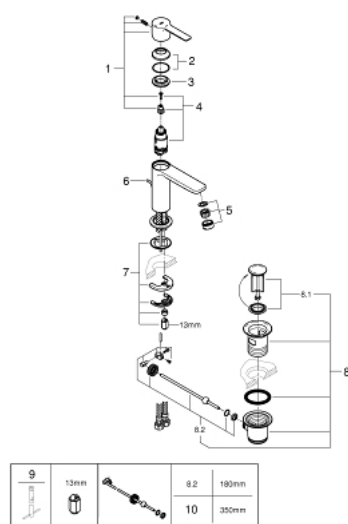

23 790 001 LINEARE СМЕСИТЕЛЬ ОДНОРЫЧАЖНЫЙ ДЛЯ РАКОВИНЫ DN 15 XS-SIZE

ОПИСАНИЕ ПРОДУКТА

- монтаж на одно отверстие
- металлический рычаг
- **GROHE SilkMove ES** Керамический картридж 28 мм с энергосберегающей функцией (поддержание температуры холодной воды при центральном положении рычага)
- с ограничителем температуры
- **GROHE StarLight** хромированная поверхность
- **GROHE EcoJoy SpeedClean** аэратор с ограничением расхода воды 5,7 л/мин
- **GROHE FastFixation Plus** Система монтажа
- сливной гарнитур 1 1/4"
- гибкая подводка

23 790 001 LINEARE СМЕСИТЕЛЬ ОДНОРЫЧАЖНЫЙ ДЛЯ РАКОВИНЫ DN 15 XS-SIZE

23 790 001 LINEARE СМЕСИТЕЛЬ ОДНОРЫЧАЖНЫЙ ДЛЯ РАКОВИНЫ DN 15 XS-SIZE

ЗАПАСНЫЕ ЧАСТИ

- 1: lever (Order-nr. 46981000)
- 2: колпачок (Order-nr. 46581000)
- 3: крепежное кольцо (Order-nr. 07419000)
- 4: Картридж керамический (Order-nr. 46580000)
- 5: Аэратор (Order-nr. 48159000)
- 6: Тяга (Order-nr. 46739000)
- 7: Монтажный набор (Order-nr. 46645000)
- 8: Сливной гарнитур 1 1/4 (Order-nr. 28910000)
- 9: Монтажный ключ (Order-nr. 19017000)*
- 10: шаровая тяга (Order-nr. 07341000)*