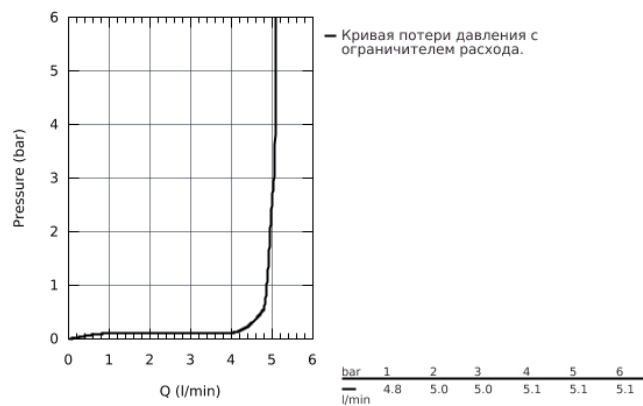

23 790 001 LINEARE СМЕСИТЕЛЬ ОДНОРЫЧАЖНЫЙ ДЛЯ РАКОВИНЫ DN 15 XS-SIZE

ОПИСАНИЕ ПРОДУКТА

- монтаж на одно отверстие
- металлический рычаг
- **GROHE SilkMove ES** Керамический картридж 28 мм с энергосберегающей функцией (поддержание температуры холодной воды при центральном положении рычага)
- с ограничителем температуры
- **GROHE StarLight** хромированная поверхность
- **GROHE EcoJoy SpeedClean** аэратор с ограничением расхода воды 5,7 л/мин
- **GROHE FastFixation Plus** Система монтажа
- сливной гарнитур 1 1/4"
- гибкая подводка

23 790 001 LINEARE СМЕСИТЕЛЬ ОДНОРЫЧАЖНЫЙ ДЛЯ РАКОВИНЫ DN 15 XS-SIZE

23 790 001 LINEARE СМЕСИТЕЛЬ ОДНОРЫЧАЖНЫЙ ДЛЯ РАКОВИНЫ DN 15 XS-SIZE

ЗАПАСНЫЕ ЧАСТИ

- 1: lever (Order-nr. 46981000)
- 2: колпачок (Order-nr. 46581000)
- 3: крепежное кольцо (Order-nr. 07419000)
- 4: Картридж керамический (Order-nr. 46580000)
- 5: Аэратор (Order-nr. 48159000)
- 6: Тяга (Order-nr. 46739000)
- 7: Монтажный набор (Order-nr. 46645000)
- 8: Сливной гарнитур 1 1/4 (Order-nr. 28910000)
- 9: Монтажный ключ (Order-nr. 19017000)*
- 10: шаровая тяга (Order-nr. 07341000)*