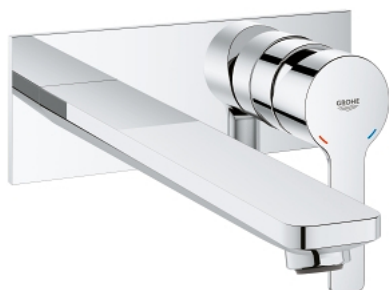

23 444 001 LINEARE СМЕСИТЕЛЬ ДЛЯ РАКОВИНЫ НА ДВА ОТВЕРСТИЯ L-SIZE

ОПИСАНИЕ ПРОДУКТА

- настенный монтаж
- комплект верхней монтажной части для
- 23 571 000
- без встраиваемого механизма
- металлическая розетка
- металлический рычаг
- **GROHE StarLight** хромированная поверхность
- **GROHE EcoJoy** - 5,7 л/мин

- GROHE AquaGuide регулируемый аэратор
- размер по осям 110 мм
- вынос 207 мм
- минимальное давление 1,0 бар

23 444 001 LINEARE СМЕСИТЕЛЬ ДЛЯ РАКОВИНЫ НА ДВА ОТВЕРСТИЯ L-SIZE

23 444 001 LINEARE СМЕСИТЕЛЬ ДЛЯ РАКОВИНЫ НА ДВА ОТВЕРСТИЯ L-SIZE