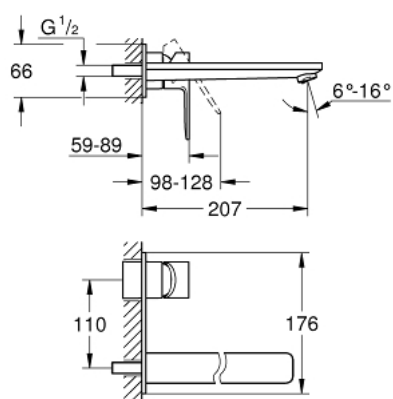

23 444 001 LINEARE СМЕСИТЕЛЬ ДЛЯ РАКОВИНЫ НА ДВА ОТВЕРСТИЯ L-SIZE

ОПИСАНИЕ ПРОДУКТА

- настенный монтаж
- комплект верхней монтажной части для
- 23 571 000
- без встраиваемого механизма
- металлическая розетка
- металлический рычаг
- **GROHE StarLight** хромированная поверхность
- **GROHE EcoJoy** - 5,7 л/мин

- GROHE AquaGuide регулируемый аэратор
- размер по осям 110 мм
- вынос 207 мм
- минимальное давление 1,0 бар

23 444 001 LINEARE СМЕСИТЕЛЬ ДЛЯ РАКОВИНЫ НА ДВА ОТВЕРСТИЯ L-SIZE

23 444 001 LINEARE СМЕСИТЕЛЬ ДЛЯ РАКОВИНЫ НА ДВА ОТВЕРСТИЯ L-SIZE