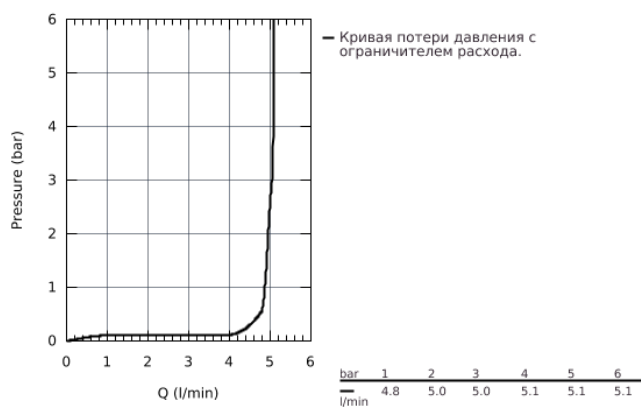

23 444 001 LINEARE СМЕСИТЕЛЬ ДЛЯ РАКОВИНЫ НА ДВА ОТВЕРСТИЯ L-SIZE

ОПИСАНИЕ ПРОДУКТА

- настенный монтаж
- комплект верхней монтажной части для
- 23 571 000
- без встраиваемого механизма
- металлическая розетка
- металлический рычаг
- **GROHE StarLight** хромированная поверхность
- **GROHE EcoJoy** - 5,7 л/мин

- GROHE AquaGuide регулируемый аэратор
- размер по осям 110 мм
- вынос 207 мм
- минимальное давление 1,0 бар

23 444 001 LINEARE СМЕСИТЕЛЬ ДЛЯ РАКОВИНЫ НА ДВА ОТВЕРСТИЯ L-SIZE

23 444 001 LINEARE СМЕСИТЕЛЬ ДЛЯ РАКОВИНЫ НА ДВА ОТВЕРСТИЯ L-SIZE