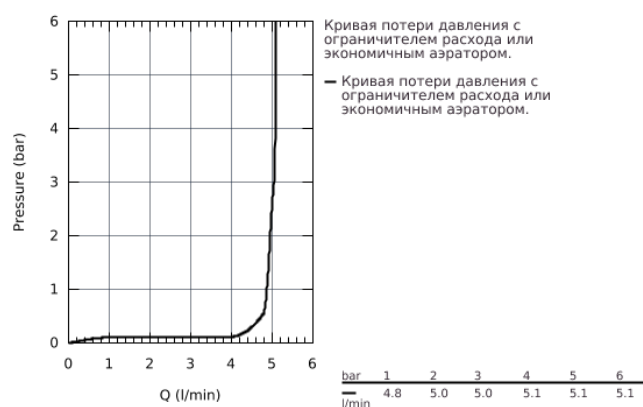

23 444 001 LINEARE СМЕСИТЕЛЬ ДЛЯ РАКОВИНЫ НА ДВА ОТВЕРСТИЯ L-SIZE

ОПИСАНИЕ ПРОДУКТА

- настенный монтаж
- комплект верхней монтажной части для
- 23 571 000
- без встраиваемого механизма
- металлическая розетка
- металлический рычаг
- **GROHE StarLight** хромированная поверхность
- **GROHE EcoJoy** - 5,7 л/мин

- GROHE AquaGuide регулируемый аэратор
- размер по осям 110 мм
- вынос 207 мм
- минимальное давление 1,0 бар

23 444 001 LINEARE СМЕСИТЕЛЬ ДЛЯ РАКОВИНЫ НА ДВА ОТВЕРСТИЯ L-SIZE

23 444 001 LINEARE СМЕСИТЕЛЬ ДЛЯ РАКОВИНЫ НА ДВА ОТВЕРСТИЯ L-SIZE