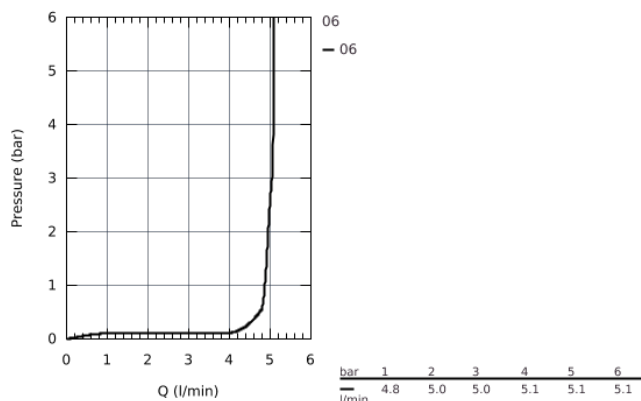

23 444 001 LINEARE СМЕСИТЕЛЬ ДЛЯ РАКОВИНЫ НА ДВА ОТВЕРСТИЯ L-SIZE

ОПИСАНИЕ ПРОДУКТА

- настенный монтаж
- комплект верхней монтажной части для
- 23 571 000
- без встраиваемого механизма
- металлическая розетка
- металлический рычаг
- **GROHE StarLight** хромированная поверхность
- **GROHE EcoJoy** - 5,7 л/мин

- GROHE AquaGuide регулируемый аэратор
- размер по осям 110 мм
- вынос 207 мм
- минимальное давление 1,0 бар

23 444 001 LINEARE СМЕСИТЕЛЬ ДЛЯ РАКОВИНЫ НА ДВА ОТВЕРСТИЯ L-SIZE

23 444 001 LINEARE СМЕСИТЕЛЬ ДЛЯ РАКОВИНЫ НА ДВА ОТВЕРСТИЯ L-SIZE