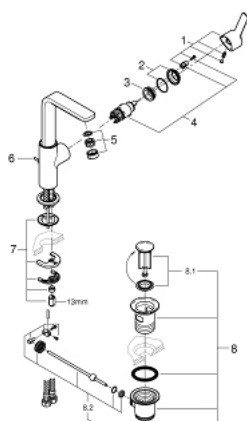

23 296 DC1 LINEARE СМЕСИТЕЛЬ ОДНОРЫЧАЖНЫЙ ДЛЯ РАКОВИНЫ 1/2" L-SIZE

ОПИСАНИЕ ПРОДУКТА

- монтаж на одно отверстие
- металлический рычаг
- **GROHE SilkMove** керамический картридж **28 мм**
- с ограничителем температуры
- **GROHE StarLight** поверхность
-
- **GROHE EcoJoy SpeedClean** аэратор с ограничением расхода воды 5,7 л/мин
- **GROHE FastFixation Plus** Система монтажа
- поворотный излив с аэратором и стопором
- сливной гарнитур 1 1/4"
- гибкая подводка
- минимальное давление 1,0 бар

23 296 DC1 LINEARE СМЕСИТЕЛЬ ОДНОРЫЧАЖНЫЙ ДЛЯ РАКОВИНЫ 1/2" L-SIZE

9	13mm	82	190mm
		10	350mm

ЗАПАСНЫЕ ЧАСТИ

- 1: lever (Order-nr. 46984DC0)
- 2: Cap (Order-nr. 46581DC0)
- 3: крепежное кольцо (Order-nr. 07419000)
- 4: Картридж керамический (Order-nr. 46580000)
- 5: flow control (Order-nr. 48159DC0)
- 6: Pop-up rod (Order-nr. 46739EN0)
- 7: Монтажный набор (Order-nr. 46645000)
- 8: waste set basin 1 1/4" (Order-nr. 28910DC0)
- 9: Монтажный ключ (Order-nr. 19017000)*
- 10: шаровая тяга (Order-nr. 07341000)*