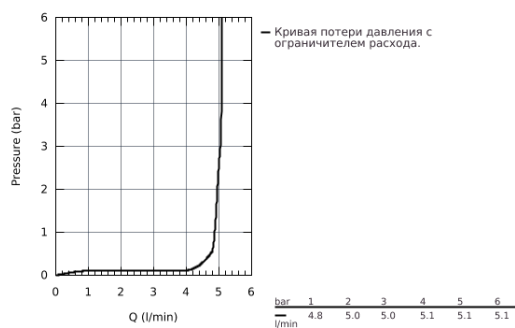

23 296 DC1 LINEARE СМЕСИТЕЛЬ ОДНОРЫЧАЖНЫЙ ДЛЯ РАКОВИНЫ 1/2" L-SIZE

ОПИСАНИЕ ПРОДУКТА

- монтаж на одно отверстие
- металлический рычаг
- **GROHE SilkMove** керамический картридж **28 мм**
- с ограничителем температуры
- **GROHE StarLight** поверхность
-
- **GROHE EcoJoy SpeedClean** аэратор с ограничением расхода воды 5,7 л/мин
- **GROHE FastFixation Plus** Система монтажа
- поворотный излив с аэратором и стопором
- сливной гарнитур 1 1/4"
- гибкая подводка
- минимальное давление 1,0 бар

23 296 DC1 LINEARE СМЕСИТЕЛЬ ОДНОРЫЧАЖНЫЙ ДЛЯ РАКОВИНЫ 1/2" L-SIZE

9	13mm	82	190mm
		10	350mm

ЗАПАСНЫЕ ЧАСТИ

- 1: lever (Order-nr. 46984DC0)
- 2: Cap (Order-nr. 46581DC0)
- 3: крепежное кольцо (Order-nr. 07419000)
- 4: Картридж керамический (Order-nr. 46580000)
- 5: flow control (Order-nr. 48159DC0)
- 6: Pop-up rod (Order-nr. 46739EN0)
- 7: Монтажный набор (Order-nr. 46645000)
- 8: waste set basin 1 1/4" (Order-nr. 28910DC0)
- 9: Монтажный ключ (Order-nr. 19017000)*
- 10: шаровая тяга (Order-nr. 07341000)*