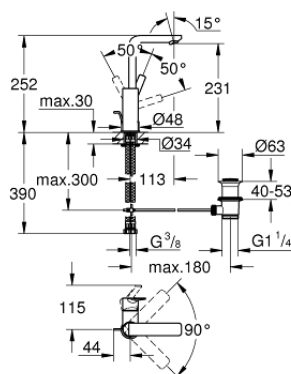

23 296 DC1 LINEARE СМЕСИТЕЛЬ ОДНОРЫЧАЖНЫЙ ДЛЯ РАКОВИНЫ 1/2" L-SIZE

ОПИСАНИЕ ПРОДУКТА

- монтаж на одно отверстие
- металлический рычаг
- **GROHE SilkMove** керамический картридж **28 мм**
- с ограничителем температуры
- **GROHE StarLight** поверхность
-
- **GROHE EcoJoy SpeedClean** аэратор с ограничением расхода воды 5,7 л/мин
- **GROHE FastFixation Plus** Система монтажа
- поворотный излив с аэратором и стопором
- сливной гарнитур 1 1/4"
- гибкая подводка
- минимальное давление 1,0 бар

23 296 DC1 LINEARE СМЕСИТЕЛЬ ОДНОРЫЧАЖНЫЙ ДЛЯ РАКОВИНЫ 1/2" L-SIZE

9	13mm	82	190mm
		10	350mm

ЗАПАСНЫЕ ЧАСТИ

- 1: lever (Order-nr. 46984DC0)
- 2: Cap (Order-nr. 46581DC0)
- 3: крепежное кольцо (Order-nr. 07419000)
- 4: Картридж керамический (Order-nr. 46580000)
- 5: flow control (Order-nr. 48159DC0)
- 6: Pop-up rod (Order-nr. 46739EN0)
- 7: Монтажный набор (Order-nr. 46645000)
- 8: waste set basin 1 1/4" (Order-nr. 28910DC0)
- 9: Монтажный ключ (Order-nr. 19017000)*
- 10: шаровая тяга (Order-nr. 07341000)*