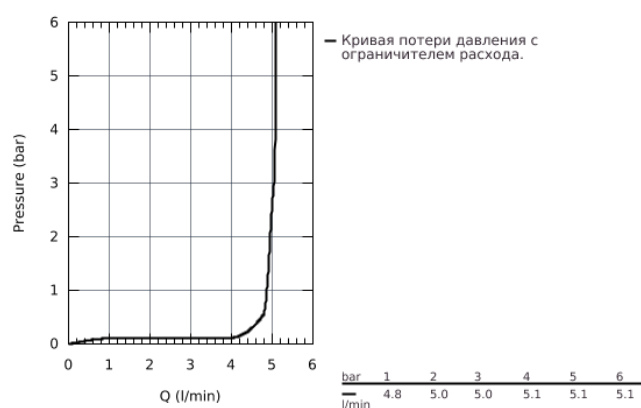

19 409 DC1 LINEARE СМЕСИТЕЛЬ ДЛЯ РАКОВИНЫ НА ДВА ОТВЕРСТИЯ M-SIZE

ОПИСАНИЕ ПРОДУКТА

- настенный монтаж
- комплект верхней монтажной части для
- 23 571 000
- без встраиваемого механизма
- металлическая розетка
- металлический рычаг
- **GROHE StarLight** поверхность
- **GROHE EcoJoy** - 5,7 л/мин

- GROHE AquaGuide регулируемый аэратор
- размер по осям 110 мм
- вынос 149 мм
- минимальное давление 1,0 бар

19 409 DC1 LINEARE СМЕСИТЕЛЬ ДЛЯ РАКОВИНЫ НА ДВА ОТВЕРСТИЯ M-SIZE

ЗАПАСНЫЕ ЧАСТИ

1: Lever (Order-nr. 46982DC0)