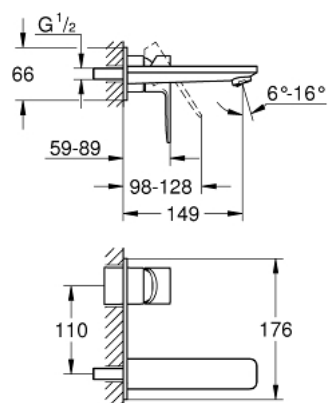

19 409 DC1 LINEARE СМЕСИТЕЛЬ ДЛЯ РАКОВИНЫ НА ДВА ОТВЕРСТИЯ M-SIZE

ОПИСАНИЕ ПРОДУКТА

- настенный монтаж
- комплект верхней монтажной части для
- 23 571 000
- без встраиваемого механизма
- металлическая розетка
- металлический рычаг
- **GROHE StarLight** поверхность
- **GROHE EcoJoy** - 5,7 л/мин

- GROHE AquaGuide регулируемый аэратор
- размер по осям 110 мм
- вынос 149 мм
- минимальное давление 1,0 бар

19 409 DC1 LINEARE СМЕСИТЕЛЬ ДЛЯ РАКОВИНЫ НА ДВА ОТВЕРСТИЯ M-SIZE

ЗАПАСНЫЕ ЧАСТИ

1: Lever (Order-nr. 46982DC0)

2: Flow straightener (Order-nr. 46837DC0)

3: Extension (Order-nr. 46943000)*

* Optional accessories