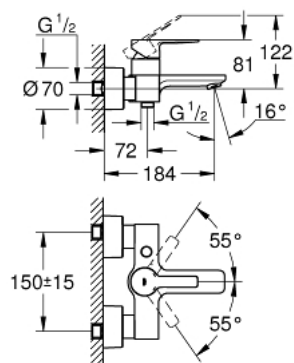

33 849 DC1 LINEARE СМЕСИТЕЛЬ ОДНОРЫЧАЖНЫЙ ДЛЯ ВАННЫ, DN 15

ОПИСАНИЕ ПРОДУКТА

- настенный монтаж
- металлический рычаг
- **GROHE SilkMove** керамический картридж 35 мм
- с ограничителем температуры
- **GROHE StarLight** поверхность
- автоматический переключатель: ванна/душ
- аэратор
- отвод для душа 1/2"
- встроенный обратный клапан
- скрытые S-образные эксцентрики
- с защитой от обратного потока
- минимальное давление 1,0 бар

33 849 DC1 LINEARE СМЕСИТЕЛЬ ОДНОРЫЧАЖНЫЙ ДЛЯ ВАННЫ, DN 15

33 849 DC1 LINEARE СМЕСИТЕЛЬ ОДНОРЫЧАЖНЫЙ ДЛЯ ВАННЫ, DN 15

ЗАПАСНЫЕ ЧАСТИ

- 1: Lever (Order-nr. 46987DC0)
- 2: Картридж малый д. Taron смес. д.пак. (Order-nr. 46374000)
- 3: аэратор (Order-nr. 13952DC0)
- 4: Diverter knob (Order-nr. 64309DC0)
- 5: diverter (Order-nr. 46947DC0)
- 6: Обратный клапан (Order-nr. 08565000)
- 7: Гайка подключения (Order-nr. 45044000)
- 8: S-union (Order-nr. 12693DC0)
- 9: Втулка-удлинение 30 мм (Order-nr. 46238000)*
- 10: специальный ключ (Order-nr. 19377000)*
- 11: Ключ (Order-nr. 19332000)*