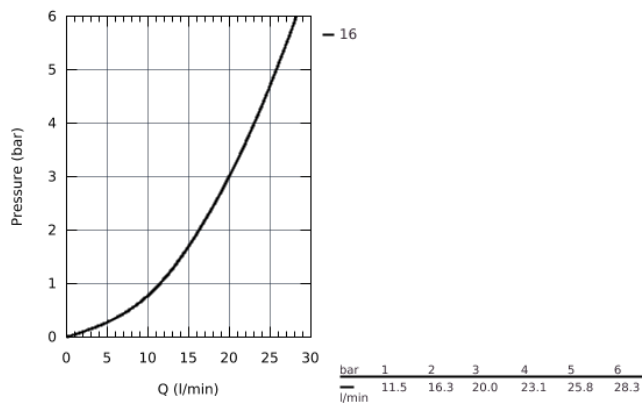

33 849 DC1 LINEARE СМЕСИТЕЛЬ ОДНОРЫЧАЖНЫЙ ДЛЯ ВАННЫ, DN 15

ОПИСАНИЕ ПРОДУКТА

- настенный монтаж
- металлический рычаг
- **GROHE SilkMove** керамический картридж 35 мм
- с ограничителем температуры
- **GROHE StarLight** поверхность
- автоматический переключатель: ванна/душ
- аэратор
- отвод для душа 1/2"
- встроенный обратный клапан
- скрытые S-образные эксцентрики
- с защитой от обратного потока
- минимальное давление 1,0 бар

33 849 DC1 LINEARE СМЕСИТЕЛЬ ОДНОРЫЧАЖНЫЙ ДЛЯ ВАННЫ, DN 15

33 849 DC1 LINEARE СМЕСИТЕЛЬ ОДНОРЫЧАЖНЫЙ ДЛЯ ВАННЫ, DN 15

ЗАПАСНЫЕ ЧАСТИ

- 1: Lever (Order-nr. 46987DC0)
- 2: Картридж малый д. Taron смес. д.пак. (Order-nr. 46374000)
- 3: аэратор (Order-nr. 13952DC0)
- 4: Diverter knob (Order-nr. 64309DC0)
- 5: diverter (Order-nr. 46947DC0)
- 6: Обратный клапан (Order-nr. 08565000)
- 7: Гайка подключения (Order-nr. 45044000)
- 8: S-union (Order-nr. 12693DC0)
- 9: Втулка-удлинение 30 мм (Order-nr. 46238000)*
- 10: специальный ключ (Order-nr. 19377000)*
- 11: Ключ (Order-nr. 19332000)*