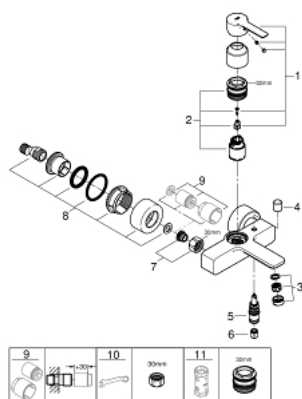

33 849 DC1 LINEARE СМЕСИТЕЛЬ ОДНОРЫЧАЖНЫЙ ДЛЯ ВАННЫ, DN 15

ОПИСАНИЕ ПРОДУКТА

- настенный монтаж
- металлический рычаг
- **GROHE SilkMove** керамический картридж 35 мм
- с ограничителем температуры
- **GROHE StarLight** поверхность
- автоматический переключатель: ванна/душ
- аэратор
- отвод для душа 1/2"
- встроенный обратный клапан
- скрытые S-образные эксцентрики
- с защитой от обратного потока
- минимальное давление 1,0 бар

33 849 DC1 LINEARE СМЕСИТЕЛЬ ОДНОРЫЧАЖНЫЙ ДЛЯ ВАННЫ, DN 15

33 849 DC1 LINEARE СМЕСИТЕЛЬ ОДНОРЫЧАЖНЫЙ ДЛЯ ВАННЫ, DN 15

ЗАПАСНЫЕ ЧАСТИ

- 1: Lever (Order-nr. 46987DC0)
- 2: Картридж малый д. Taron смес. д.пак. (Order-nr. 46374000)
- 3: аэратор (Order-nr. 13952DC0)
- 4: Diverter knob (Order-nr. 64309DC0)
- 5: diverter (Order-nr. 46947DC0)
- 6: Обратный клапан (Order-nr. 08565000)
- 7: Гайка подключения (Order-nr. 45044000)
- 8: S-union (Order-nr. 12693DC0)
- 9: Втулка-удлинение 30 мм (Order-nr. 46238000)*
- 10: специальный ключ (Order-nr. 19377000)*
- 11: Ключ (Order-nr. 19332000)*