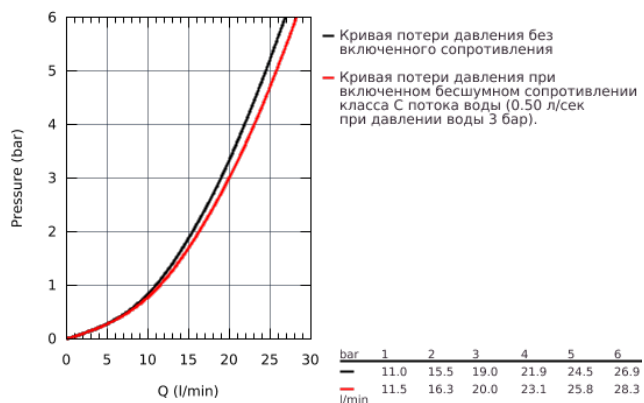

33 849 DC1 LINEARE СМЕСИТЕЛЬ ОДНОРЫЧАЖНЫЙ ДЛЯ ВАННЫ, DN 15