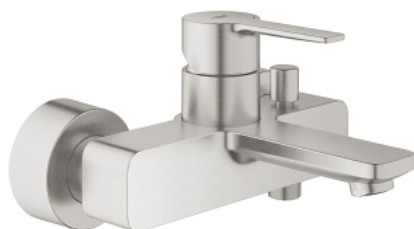

33 849 DC1 LINEARE СМЕСИТЕЛЬ ОДНОРЫЧАЖНЫЙ ДЛЯ ВАННЫ, DN 15

ОПИСАНИЕ ПРОДУКТА

- настенный монтаж
- металлический рычаг
- **GROHE SilkMove** керамический картридж 35 мм
- с ограничителем температуры
- **GROHE StarLight** поверхность
- автоматический переключатель: ванна/душ
- аэратор
- отвод для душа 1/2"
- встроенный обратный клапан
- скрытые S-образные эксцентрики
- с защитой от обратного потока
- минимальное давление 1,0 бар

33 849 DC1 LINEARE СМЕСИТЕЛЬ ОДНОРЫЧАЖНЫЙ ДЛЯ ВАННЫ, DN 15

33 849 DC1 LINEARE СМЕСИТЕЛЬ ОДНОРЫЧАЖНЫЙ ДЛЯ ВАННЫ, DN 15

ЗАПАСНЫЕ ЧАСТИ

- 1: Lever (Order-nr. 46987DC0)
- 2: Картридж малый д. Taron смес. д.пак. (Order-nr. 46374000)
- 3: аэратор (Order-nr. 13952DC0)
- 4: Diverter knob (Order-nr. 64309DC0)
- 5: diverter (Order-nr. 46947DC0)
- 6: Обратный клапан (Order-nr. 08565000)
- 7: Гайка подключения (Order-nr. 45044000)
- 8: S-union (Order-nr. 12693DC0)
- 9: Втулка-удлинение 30 мм (Order-nr. 46238000)*
- 10: специальный ключ (Order-nr. 19377000)*
- 11: Ключ (Order-nr. 19332000)*