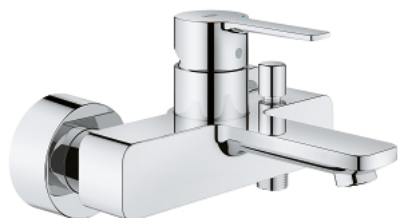

33 849 001 LINEARE СМЕСИТЕЛЬ ОДНОРЫЧАЖНЫЙ ДЛЯ ВАННЫ, DN 15

ОПИСАНИЕ ПРОДУКТА

- настенный монтаж
- металлический рычаг
- **GROHE SilkMove** керамический картридж 35 мм
- с ограничителем температуры
- **GROHE StarLight** хромированная поверхность
- автоматический переключатель: ванна/душ
- аэратор
- отвод для душа 1/2"
- встроенный обратный клапан
- скрытые S-образные эксцентрики
- с защитой от обратного потока
- минимальное давление 1,0 бар
- возможен вертикальный монтаж с помощью крепежа 12 030 000

33 849 001 LINEARE СМЕСИТЕЛЬ ОДНОРЫЧАЖНЫЙ ДЛЯ ВАННЫ, DN 15

33 849 001 LINEARE СМЕСИТЕЛЬ ОДНОРЫЧАЖНЫЙ ДЛЯ ВАННЫ, DN 15

ЗАПАСНЫЕ ЧАСТИ

- 1: Lever (Order-nr. 46987000)
- 2: Картридж малый д. Taron смес. д.пак. (Order-nr. 46374000)
- 3: Аэратор (Order-nr. 13952000)
- 4: Кнопка переключателя (Order-nr. 64309000)
- 5: Diverter (Order-nr. 46947000)
- 6: Обратный клапан (Order-nr. 08565000)
- 7: Гайка подключения (Order-nr. 45044000)
- 8: S-образн. эксцентрик (Order-nr. 12693000)
- 9: Втулка-удлинение 30 мм (Order-nr. 46238000)*
- 10: специальный ключ (Order-nr. 19377000)*
- 11: Ключ (Order-nr. 19332000)*