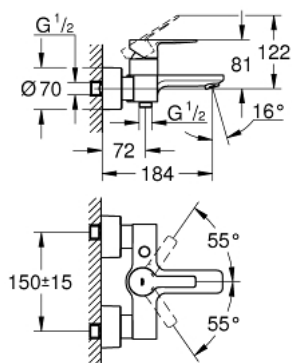

33 849 001 LINEARE СМЕСИТЕЛЬ ОДНОРЫЧАЖНЫЙ ДЛЯ ВАННЫ, DN 15

ОПИСАНИЕ ПРОДУКТА

- настенный монтаж
- металлический рычаг
- **GROHE SilkMove** керамический картридж 35 мм
- с ограничителем температуры
- **GROHE StarLight** хромированная поверхность
- автоматический переключатель: ванна/душ
- аэратор
- отвод для душа 1/2"
- встроенный обратный клапан
- скрытые S-образные эксцентрики
- с защитой от обратного потока
- минимальное давление 1,0 бар
- возможен вертикальный монтаж с помощью крепежа 12 030 000

33 849 001 LINEARE СМЕСИТЕЛЬ ОДНОРЫЧАЖНЫЙ ДЛЯ ВАННЫ, DN 15

33 849 001 LINEARE СМЕСИТЕЛЬ ОДНОРЫЧАЖНЫЙ ДЛЯ ВАННЫ, DN 15

ЗАПАСНЫЕ ЧАСТИ

- 1: Lever (Order-nr. 46987000)
- 2: Картридж малый д. Taron смес. д.пак. (Order-nr. 46374000)
- 3: Аэратор (Order-nr. 13952000)
- 4: Кнопка переключателя (Order-nr. 64309000)
- 5: Diverter (Order-nr. 46947000)
- 6: Обратный клапан (Order-nr. 08565000)
- 7: Гайка подключения (Order-nr. 45044000)
- 8: S-образн. эксцентрик (Order-nr. 12693000)
- 9: Втулка-удлинение 30 мм (Order-nr. 46238000)*
- 10: специальный ключ (Order-nr. 19377000)*
- 11: Ключ (Order-nr. 19332000)*