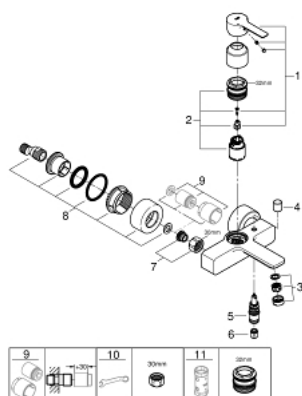

33 849 001 LINEARE СМЕСИТЕЛЬ ОДНОРЫЧАЖНЫЙ ДЛЯ ВАННЫ, DN 15

ОПИСАНИЕ ПРОДУКТА

- настенный монтаж
- металлический рычаг
- **GROHE SilkMove** керамический картридж 35 мм
- с ограничителем температуры
- **GROHE StarLight** хромированная поверхность
- автоматический переключатель: ванна/душ
- аэратор
- отвод для душа 1/2"
- встроенный обратный клапан
- скрытые S-образные эксцентрики
- с защитой от обратного потока
- минимальное давление 1,0 бар
- возможен вертикальный монтаж с помощью крепежа 12 030 000

33 849 001 LINEARE СМЕСИТЕЛЬ ОДНОРЫЧАЖНЫЙ ДЛЯ ВАННЫ, DN 15

33 849 001 LINEARE СМЕСИТЕЛЬ ОДНОРЫЧАЖНЫЙ ДЛЯ ВАННЫ, DN 15

ЗАПАСНЫЕ ЧАСТИ

- 1: Lever (Order-nr. 46987000)
- 2: Картридж малый д. Taron смес. д.пак. (Order-nr. 46374000)
- 3: Аэратор (Order-nr. 13952000)
- 4: Кнопка переключателя (Order-nr. 64309000)
- 5: Diverter (Order-nr. 46947000)
- 6: Обратный клапан (Order-nr. 08565000)
- 7: Гайка подключения (Order-nr. 45044000)
- 8: S-образн. эксцентрик (Order-nr. 12693000)
- 9: Втулка-удлинение 30 мм (Order-nr. 46238000)*
- 10: специальный ключ (Order-nr. 19377000)*
- 11: Ключ (Order-nr. 19332000)*