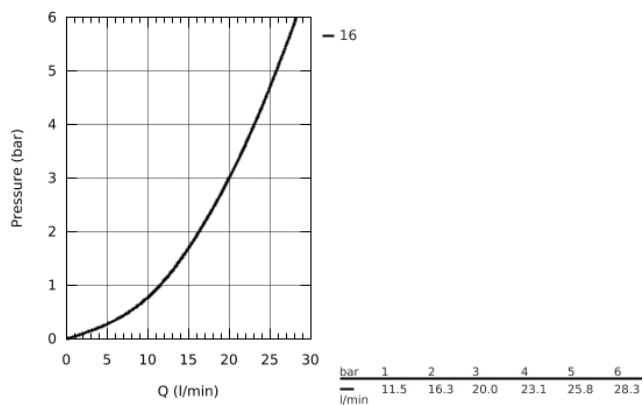

33 849 001 LINEARE СМЕСИТЕЛЬ ОДНОРЫЧАЖНЫЙ ДЛЯ ВАННЫ, DN 15

ОПИСАНИЕ ПРОДУКТА

- настенный монтаж
- металлический рычаг
- **GROHE SilkMove** керамический картридж 35 мм
- с ограничителем температуры
- **GROHE StarLight** хромированная поверхность
- автоматический переключатель: ванна/душ
- аэратор
- отвод для душа 1/2"
- встроенный обратный клапан
- скрытые S-образные эксцентрики
- с защитой от обратного потока
- минимальное давление 1,0 бар
- возможен вертикальный монтаж с помощью крепежа 12 030 000

33 849 001 LINEARE СМЕСИТЕЛЬ ОДНОРЫЧАЖНЫЙ ДЛЯ ВАННЫ, DN 15

33 849 001 LINEARE СМЕСИТЕЛЬ ОДНОРЫЧАЖНЫЙ ДЛЯ ВАННЫ, DN 15

ЗАПАСНЫЕ ЧАСТИ

- 1: Lever (Order-nr. 46987000)
- 2: Картридж малый д. Taron смес. д.пак. (Order-nr. 46374000)
- 3: Аэратор (Order-nr. 13952000)
- 4: Кнопка переключателя (Order-nr. 64309000)
- 5: Diverter (Order-nr. 46947000)
- 6: Обратный клапан (Order-nr. 08565000)
- 7: Гайка подключения (Order-nr. 45044000)
- 8: S-образн. эксцентрик (Order-nr. 12693000)
- 9: Втулка-удлинение 30 мм (Order-nr. 46238000)*
- 10: специальный ключ (Order-nr. 19377000)*
- 11: Ключ (Order-nr. 19332000)*