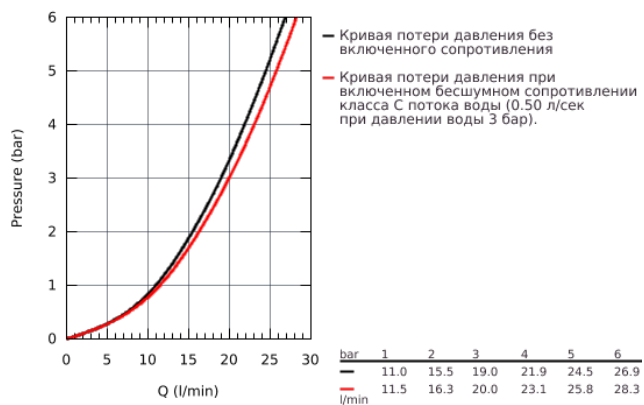

33 849 001 LINEARE СМЕСИТЕЛЬ ОДНОРЫЧАЖНЫЙ ДЛЯ ВАННЫ, DN 15