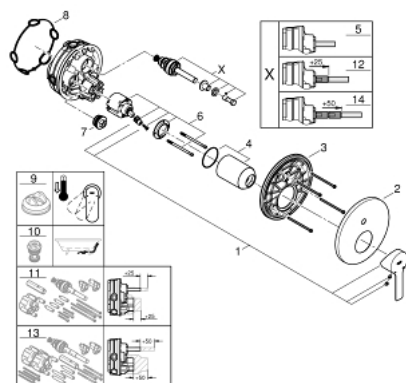

24 064 001 LINEARE СМЕСИТЕЛЬ ОДНОРЫЧАЖНЫЙ С ПЕРЕКЛЮЧАТЕЛЕМ НА 2 ПОЛОЖЕНИЯ

ОПИСАНИЕ ПРОДУКТА

- комплект верхней монтажной части для
- GROHE Rapido SmartBox 35 600 000 (универсальная встраиваемая часть)
- **GROHE SilkMove** керамический картридж Ø 46 мм
- **GROHE StarLight** хромированная поверхность
- с настенными розетками **GROHE FastFixation** (скрытые эксцентрики, уплотнение, скрытый монтаж)
- металлическая накладная панель, регулируемая на 6°
- металлический рычаг
- автоматический переключатель на 2 положения
- распределение расхода:
 - выход В = 27 л/мин,
 - выход С = 27 л/мин
- без встраиваемой части

24 064 001 LINEARE СМЕСИТЕЛЬ ОДНОРЫЧАЖНЫЙ С ПЕРЕКЛЮЧАТЕЛЕМ НА 2 ПОЛОЖЕНИЯ

ЗАПАСНЫЕ ЧАСТИ

- 1: Lever (Order-nr. 46988000)
 - 2: Escutcheon (Order-nr. 48429000)
 - 3: Mounting plate (Order-nr. 48440000)
 - 4: Заглушка (Order-nr. 09038000)
 - 5: Diverter (Order-nr. 48442000)
 - 6: Картридж керамич. (Order-nr. 46048000)
 - 7: Non-return valve (Order-nr. 49085000)
 - 8: Уплотнение (Order-nr. 48360000)
 - 9: Ограничитель температуры (Order-nr. 46375000)*
 - 10: Rapido SmartBox Набор защ.от обр.потока (Order-nr. 14055000)*
 - 11: SmartBox Унив.Набор удлин,25мм,ОНМ 1-рыч (Order-nr. 14056000)*
 - 12: Diverter (Order-nr. 48444000)*
 - 13: SmartBox Унив.Набор удлин,50мм,ОНМ 1-рыч (Order-nr. 14057000)*
 - 14: Diverter (Order-nr. 48445000)*
- * Optional accessories