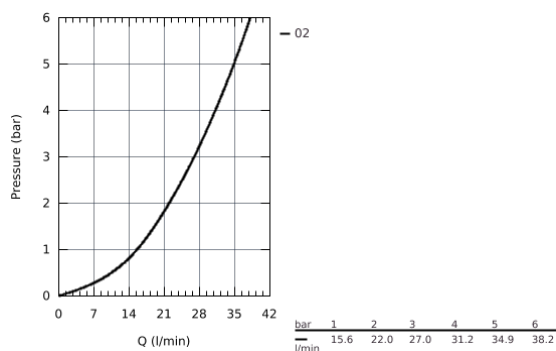

24 064 001 LINEARE СМЕСИТЕЛЬ ОДНОРЫЧАЖНЫЙ С ПЕРЕКЛЮЧАТЕЛЕМ НА 2 ПОЛОЖЕНИЯ

ОПИСАНИЕ ПРОДУКТА

- комплект верхней монтажной части для
- GROHE Rapido SmartBox 35 600 000 (универсальная встраиваемая часть)
- **GROHE SilkMove** керамический картридж Ø 46 мм
- **GROHE StarLight** хромированная поверхность
- с настенными розетками **GROHE FastFixation** (скрытые эксцентрики, уплотнение, скрытый монтаж)
- металлическая накладная панель, регулируемая на 6°
- металлический рычаг
- автоматический переключатель на 2 положения
- распределение расхода:
 - выход В = 27 л/мин,
 - выход С = 27 л/мин
- без встраиваемой части

24 064 001 LINEARE СМЕСИТЕЛЬ ОДНОРЫЧАЖНЫЙ С ПЕРЕКЛЮЧАТЕЛЕМ НА 2 ПОЛОЖЕНИЯ

ЗАПАСНЫЕ ЧАСТИ

- 1: Lever (Order-nr. 46988000)
 - 2: Escutcheon (Order-nr. 48429000)
 - 3: Mounting plate (Order-nr. 48440000)
 - 4: Заглушка (Order-nr. 09038000)
 - 5: Diverter (Order-nr. 48442000)
 - 6: Картридж керамич. (Order-nr. 46048000)
 - 7: Non-return valve (Order-nr. 49085000)
 - 8: Уплотнение (Order-nr. 48360000)
 - 9: Ограничитель температуры (Order-nr. 46375000)*
 - 10: Rapido SmartBox Набор защ.от обр.потока (Order-nr. 14055000)*
 - 11: SmartBox Унив.Набор удлин,25мм,ОНМ 1-рыч (Order-nr. 14056000)*
 - 12: Diverter (Order-nr. 48444000)*
 - 13: SmartBox Унив.Набор удлин,50мм,ОНМ 1-рыч (Order-nr. 14057000)*
 - 14: Diverter (Order-nr. 48445000)*
- * Optional accessories