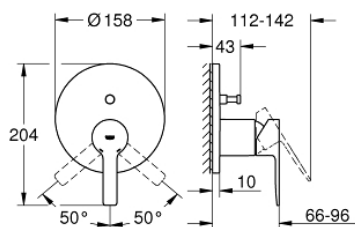

24 064 001 LINEARE СМЕСИТЕЛЬ ОДНОРЫЧАЖНЫЙ С ПЕРЕКЛЮЧАТЕЛЕМ НА 2 ПОЛОЖЕНИЯ

ОПИСАНИЕ ПРОДУКТА

- комплект верхней монтажной части для
- GROHE Rapido SmartBox 35 600 000 (универсальная встраиваемая часть)
- **GROHE SilkMove** керамический картридж Ø 46 мм
- **GROHE StarLight** хромированная поверхность
- с настенными розетками **GROHE FastFixation** (скрытые эксцентрики, уплотнение, скрытый монтаж)
- металлическая накладная панель, регулируемая на 6°
- металлический рычаг
- автоматический переключатель на 2 положения
- распределение расхода:
 - выход В = 27 л/мин,
 - выход С = 27 л/мин
- без встраиваемой части

24 064 001 LINEARE СМЕСИТЕЛЬ ОДНОРЫЧАЖНЫЙ С ПЕРЕКЛЮЧАТЕЛЕМ НА 2 ПОЛОЖЕНИЯ

ЗАПАСНЫЕ ЧАСТИ

- 1: Lever (Order-nr. 46988000)
 - 2: Escutcheon (Order-nr. 48429000)
 - 3: Mounting plate (Order-nr. 48440000)
 - 4: Заглушка (Order-nr. 09038000)
 - 5: Diverter (Order-nr. 48442000)
 - 6: Картридж керамич. (Order-nr. 46048000)
 - 7: Non-return valve (Order-nr. 49085000)
 - 8: Уплотнение (Order-nr. 48360000)
 - 9: Ограничитель температуры (Order-nr. 46375000)*
 - 10: Rapido SmartBox Набор защ.от обр.потока (Order-nr. 14055000)*
 - 11: SmartBox Унив.Набор удлин,25мм,ОНМ 1-рыч (Order-nr. 14056000)*
 - 12: Diverter (Order-nr. 48444000)*
 - 13: SmartBox Унив.Набор удлин,50мм,ОНМ 1-рыч (Order-nr. 14057000)*
 - 14: Diverter (Order-nr. 48445000)*
- * Optional accessories