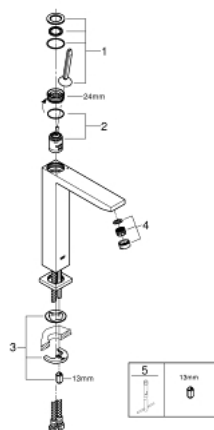

## 23 661 000 EUROCUBE JOY СМЕСИТЕЛЬ ОДНОРЫЧАЖНЫЙ ДЛЯ РАКОВИНЫ DN 15 XL-SIZE

### ОПИСАНИЕ ПРОДУКТА

- монтаж на одно отверстие
- металлический рычаг
- для свободностоящих раковин
- GROHE FeatherControl Joystick картридж
- GROHE StarLight хромированная поверхность
- 
- GROHE EcoJoy SpeedClean аэратор с ограничением расхода воды 5,7 л/мин
- GROHE FastFixation Plus Система монтажа
- без донного клапана
- гибкая подводка

### ЗАПАСНЫЕ ЧАСТИ

- 1: Lever (Order-nr. 46945000)
  - 2: Картридж Joystick (Order-nr. 46907000)
  - 3: МОНТАЖНЫЙ НАБОР (Order-nr. 46645000)
  - 4: Аэратор (Order-nr. 48159000)
  - 5: Монтажный ключ (Order-nr. 19017000)\*
- \* Optional accessories