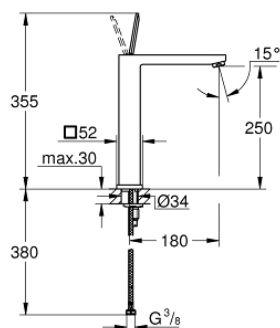

## 23 661 000 EUROCUBE JOY СМЕСИТЕЛЬ ОДНОРЫЧАЖНЫЙ ДЛЯ РАКОВИНЫ DN 15 XL-SIZE

### ОПИСАНИЕ ПРОДУКТА

- монтаж на одно отверстие
- металлический рычаг
- для свободностоящих раковин
- GROHE FeatherControl Joystick картридж
- GROHE StarLight хромированная поверхность
- 
- GROHE EcoJoy SpeedClean аэратор с ограничением расхода воды 5,7 л/мин
- GROHE FastFixation Plus Система монтажа
- без донного клапана
- гибкая подводка