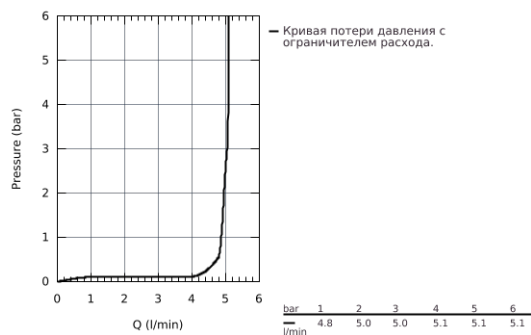

## 23 661 000 EUROCUBE JOY СМЕСИТЕЛЬ ОДНОРЫЧАЖНЫЙ ДЛЯ РАКОВИНЫ DN 15 XL-SIZE