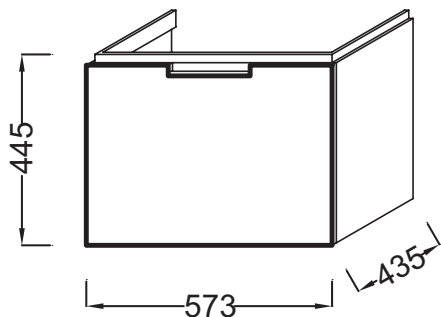

Технические характеристики

- РАЗМЕРЫ (СМ): 57 x 43,50 x 44,50 см
- МЕСТО ДЛЯ ХРАНЕНИЯ: 1 выдвижной ящик с механизмом «плавное закрывание»
- ПРОДУКТ В КОМПЛЕКТЕ: (смеситель и раковина заказываются отдельно)
- ВНУТРЕННЯЯ СИСТЕМА ХРАНЕНИЯ: 1 съемный ящик для хранения

- ВЕС: 17,2 кг
- РЕШЕНИЕ ХРАНЕНИЯ: Выдвижные ящики
- РУЧКИ: Встроенные
- ФИКСАЦИЯ: Установщику понадобится набор крепежей для монтажа на стену

Продукты для комплектации

- E4802: Подвесная раковина-столешница 60 x 46.5 см

Технический чертёж

Спецификация продукта: Мебель для раковины 60 см. EB1130. Коллекция: REVE. РАЗМЕРЫ (СМ): 57 x 43,50 x 44,50 см. ВЕС: 17,2 кг. МЕСТО ДЛЯ ХРАНЕНИЯ: 1 выдвижной ящик с механизмом «плавное закрывание». РЕШЕНИЕ ХРАНЕНИЯ: Выдвижные ящики. ПРОДУКТ В КОМПЛЕКТЕ: (смеситель и раковина заказываются отдельно). РУЧКИ: Встроенные. ВНУТРЕННЯЯ СИСТЕМА ХРАНЕНИЯ: 1 съемный ящик для хранения. ФИКСАЦИЯ: Установщику понадобится набор крепежей для монтажа на стену.