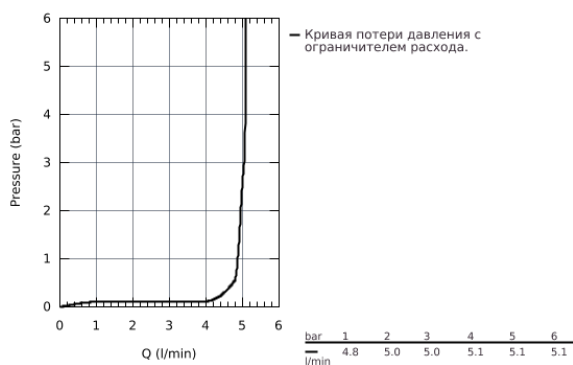

23 658 000 EUROCUBE JOY СМЕСИТЕЛЬ ОДНОРЫЧАЖНЫЙ ДЛЯ РАКОВИНЫ DN 15 M-SIZE

ОПИСАНИЕ ПРОДУКТА

- монтаж на одно отверстие
- металлический рычаг
- **GROHE FeatherControl** Joystick картридж
- **GROHE StarLight** хромированная поверхность
-
- **GROHE EcoJoy SpeedClean** аэратор с ограничением расхода воды 5,7 л/мин
- **GROHE FastFixation Plus** Система монтажа
- без донного клапана
- гибкая подводка

23 658 000 EUROCUBE JOY СМЕСИТЕЛЬ ОДНОРЫЧАЖНЫЙ ДЛЯ РАКОВИНЫ DN 15 M-SIZE

ЗАПАСНЫЕ ЧАСТИ

- 1: Lever (Order-nr. 46945000)
 - 2: Картридж Joystick (Order-nr. 46907000)
 - 3: МОНТАЖНЫЙ НАБОР (Order-nr. 46645000)
 - 4: Аэратор (Order-nr. 48159000)
 - 5: Монтажный ключ (Order-nr. 19017000)*
- * Optional accessories