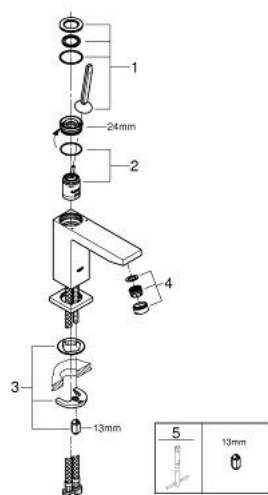

23 658 000 EUROCUBE JOY СМЕСИТЕЛЬ ОДНОРЫЧАЖНЫЙ ДЛЯ РАКОВИНЫ DN 15 M-SIZE

ОПИСАНИЕ ПРОДУКТА

- монтаж на одно отверстие
- металлический рычаг
- **GROHE FeatherControl** Joystick картридж
- **GROHE StarLight** хромированная поверхность
-
- **GROHE EcoJoy SpeedClean** аэратор с ограничением расхода воды 5,7 л/мин
- **GROHE FastFixation Plus** Система монтажа
- без донного клапана
- гибкая подводка

23 658 000 EUROCUBE JOY СМЕСИТЕЛЬ ОДНОРЫЧАЖНЫЙ ДЛЯ РАКОВИНЫ DN 15 M-SIZE

ЗАПАСНЫЕ ЧАСТИ

- 1: Lever (Order-nr. 46945000)
 - 2: Картридж Joystick (Order-nr. 46907000)
 - 3: МОНТАЖНЫЙ НАБОР (Order-nr. 46645000)
 - 4: Аэратор (Order-nr. 48159000)
 - 5: Монтажный ключ (Order-nr. 19017000)*
- * Optional accessories