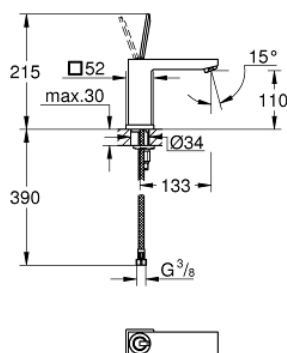

23 658 000 EUROCUBE JOY СМЕСИТЕЛЬ ОДНОРЫЧАЖНЫЙ ДЛЯ РАКОВИНЫ DN 15 M-SIZE

ОПИСАНИЕ ПРОДУКТА

- монтаж на одно отверстие
- металлический рычаг
- **GROHE FeatherControl** Joystick картридж
- **GROHE StarLight** хромированная поверхность
-
- **GROHE EcoJoy SpeedClean** аэратор с ограничением расхода воды 5,7 л/мин
- **GROHE FastFixation Plus** Система монтажа
- без донного клапана
- гибкая подводка

23 658 000 EUROCUBE JOY СМЕСИТЕЛЬ ОДНОРЫЧАЖНЫЙ ДЛЯ РАКОВИНЫ DN 15 M-SIZE

ЗАПАСНЫЕ ЧАСТИ

- 1: Lever (Order-nr. 46945000)
 - 2: Картридж Joystick (Order-nr. 46907000)
 - 3: МОНТАЖНЫЙ НАБОР (Order-nr. 46645000)
 - 4: Аэратор (Order-nr. 48159000)
 - 5: Монтажный ключ (Order-nr. 19017000)*
- * Optional accessories