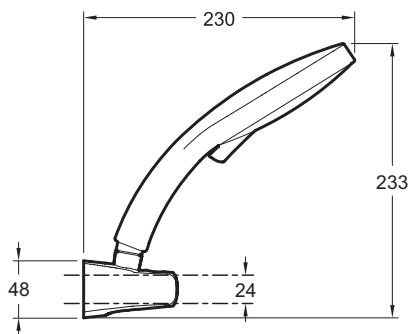

### Преимущества при монтаже

- Легкая установка: штанга легко устанавливается благодаря распоркам

### Технические характеристики

- ВЕС: 0,7 кг
- АКСЕССУАРЫ: Ручной душ
- ОДНОРЫЧАЖНЫЙ СМЕСИТЕЛЬ: 0
- ФОРМА ВЕРХНЕГО ДУША: 0
- ТИП ШЛАНГА: Нескручивающийся

- ТИП УСТАНОВКИ: Крепление к стене
- НАЛИЧИЕ СМЕСИТЕЛЯ: 0
- КЛАССИФИКАЦИЯ: 0
- ПЕРЕКЛЮЧАТЕЛЬ: 0
- Гибкий нескручивающийся металлический шланг 1.60 м

### Технический чертёж

Спецификация продукта: Душевой комплект с держателем для душа, шлангом. E12979. Коллекция: CITRUS. ВЕС: 0,7 кг. ТИП УСТАНОВКИ: Крепление к стене. АКСЕССУАРЫ: Ручной душ. НАЛИЧИЕ СМЕСИТЕЛЯ: 0. ОДНОРЫЧАЖНЫЙ СМЕСИТЕЛЬ: 0. КЛАССИФИКАЦИЯ: 0. ФОРМА ВЕРХНЕГО ДУША: 0. ПЕРЕКЛЮЧАТЕЛЬ: 0. ТИП ШЛАНГА: Нескручивающийся. Гибкий нескручивающийся металлический шланг 1.60 м.