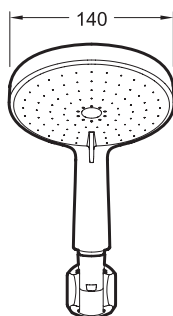

### Преимущества при монтаже

- Легкая установка: штанга легко устанавливается благодаря распоркам

### Технические характеристики

- ВЕС: 0,7 кг
- АКСЕССУАРЫ: Ручной душ
- ОДНОРЫЧАЖНЫЙ СМЕСИТЕЛЬ: 0
- ФОРМА ВЕРХНЕГО ДУША: 0
- ТИП ШЛАНГА: Нескручивающийся

- ТИП УСТАНОВКИ: Крепление к стене
- НАЛИЧИЕ СМЕСИТЕЛЯ: 0
- КЛАССИФИКАЦИЯ: 0
- ПЕРЕКЛЮЧАТЕЛЬ: 0
- Гибкий нескручивающийся металлический шланг 1.60 м

### Технический чертёж

Спецификация продукта: Душевой комплект с держателем для душа, шлангом. E12979. Коллекция: CITRUS. ВЕС: 0,7 кг. ТИП УСТАНОВКИ: Крепление к стене. АКСЕССУАРЫ: Ручной душ. НАЛИЧИЕ СМЕСИТЕЛЯ: 0. ОДНОРЫЧАЖНЫЙ СМЕСИТЕЛЬ: 0. КЛАССИФИКАЦИЯ: 0. ФОРМА ВЕРХНЕГО ДУША: 0. ПЕРЕКЛЮЧАТЕЛЬ: 0. ТИП ШЛАНГА: Нескручивающийся. Гибкий нескручивающийся металлический шланг 1.60 м.