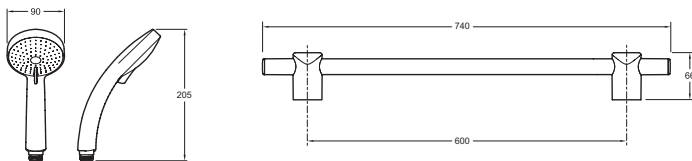

**E12907**

**Коллекция:** CITRUS

**Отделка\*:**

CP - Хром

**Общие характеристики:**

### Технические характеристики

- ВЕС: 1,2 кг
- АКСЕССУАРЫ: 0
- ОДНОРЫЧАЖНЫЙ СМЕСИТЕЛЬ: 0
- ФОРМА ВЕРХНЕГО ДУША: 0
- ТИП ШЛАНГА: Нескручивающийся
- ТИП УСТАНОВКИ: Крепление к стене
- НАЛИЧИЕ СМЕСИТЕЛЯ: 0
- КЛАССИФИКАЦИЯ: 0
- ПЕРЕКЛЮЧАТЕЛЬ: 0
- Гибкий нескручивающийся металлический шланг 1.60 м

### Технический чертёж

Спецификация продукта: Душевой комплект со штангой, мыльницей, шлангом. E12907. Коллекция: CITRUS. ВЕС: 1,2 кг. ТИП УСТАНОВКИ: Крепление к стене. АКСЕССУАРЫ: 0. НАЛИЧИЕ СМЕСИТЕЛЯ: 0. ОДНОРЫЧАЖНЫЙ СМЕСИТЕЛЬ: 0. КЛАССИФИКАЦИЯ: 0. ФОРМА ВЕРХНЕГО ДУША: 0. ПЕРЕКЛЮЧАТЕЛЬ: 0. ТИП ШЛАНГА: Нескручивающийся. Гибкий нескручивающийся металлический шланг 1.60 м.