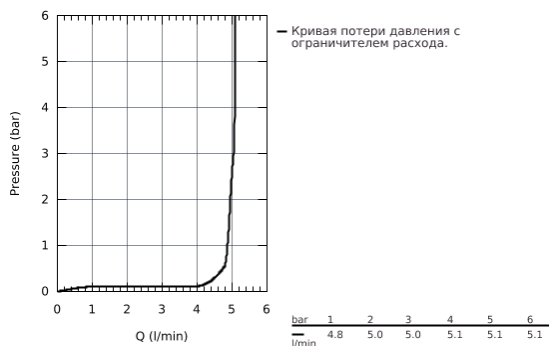

23 656 000 EUROCUBE JOY СМЕСИТЕЛЬ ОДНОРЫЧАЖНЫЙ ДЛЯ РАКОВИНЫ DN 15 S-SIZE

ОПИСАНИЕ ПРОДУКТА

- монтаж на одно отверстие
- металлический рычаг
- **GROHE FeatherControl** Joystick картридж
- **GROHE StarLight** хромированная поверхность
- **GROHE EcoJoy SpeedClean** аэратор с ограничением расхода воды 5,7 л/мин
- **GROHE FastFixation Plus** Система монтажа
- без донного клапана
- гибкая подводка

23 656 000 EUROCUBE JOY СМЕСИТЕЛЬ ОДНОРЫЧАЖНЫЙ ДЛЯ РАКОВИНЫ DN 15 S-SIZE

ЗАПАСНЫЕ ЧАСТИ

- 1: Lever (Order-nr. 46945000)
- 2: Картридж Joystick (Order-nr. 46907000)
- 3: МОНТАЖНЫЙ НАБОР (Order-nr. 46645000)
- 4: Аэрастор (Order-nr. 48159000)
- 5: Монтажный ключ (Order-nr. 19017000)*