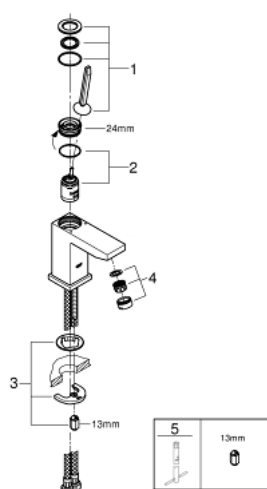

23 656 000 EUROCUBE JOY СМЕСИТЕЛЬ ОДНОРЫЧАЖНЫЙ ДЛЯ РАКОВИНЫ DN 15 S-SIZE

ОПИСАНИЕ ПРОДУКТА

- монтаж на одно отверстие
- металлический рычаг
- **GROHE FeatherControl** Joystick картридж
- **GROHE StarLight** хромированная поверхность
- **GROHE EcoJoy SpeedClean** аэратор с ограничением расхода воды 5,7 л/мин
- **GROHE FastFixation Plus** Система монтажа
- без донного клапана
- гибкая подводка

23 656 000 EUROCUBE JOY СМЕСИТЕЛЬ ОДНОРЫЧАЖНЫЙ ДЛЯ РАКОВИНЫ DN 15 S-SIZE

ЗАПАСНЫЕ ЧАСТИ

- 1: Lever (Order-nr. 46945000)
- 2: Картридж Joystick (Order-nr. 46907000)
- 3: МОНТАЖНЫЙ НАБОР (Order-nr. 46645000)
- 4: Аэрастор (Order-nr. 48159000)
- 5: Монтажный ключ (Order-nr. 19017000)*