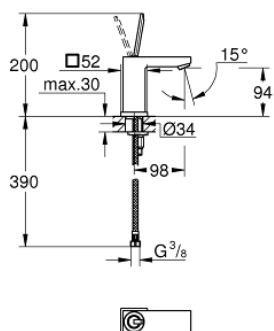

23 656 000 EUROCUBE JOY СМЕСИТЕЛЬ ОДНОРЫЧАЖНЫЙ ДЛЯ РАКОВИНЫ DN 15 S-SIZE

ОПИСАНИЕ ПРОДУКТА

- монтаж на одно отверстие
- металлический рычаг
- **GROHE FeatherControl** Joystick картридж
- **GROHE StarLight** хромированная поверхность
- **GROHE EcoJoy SpeedClean** аэратор с ограничением расхода воды 5,7 л/мин
- **GROHE FastFixation Plus** Система монтажа
- без донного клапана
- гибкая подводка

23 656 000 EUROCUBE JOY СМЕСИТЕЛЬ ОДНОРЫЧАЖНЫЙ ДЛЯ РАКОВИНЫ DN 15 S-SIZE

ЗАПАСНЫЕ ЧАСТИ

- 1: Lever (Order-nr. 46945000)
- 2: Картридж Joystick (Order-nr. 46907000)
- 3: МОНТАЖНЫЙ НАБОР (Order-nr. 46645000)
- 4: Аэрастор (Order-nr. 48159000)
- 5: Монтажный ключ (Order-nr. 19017000)*