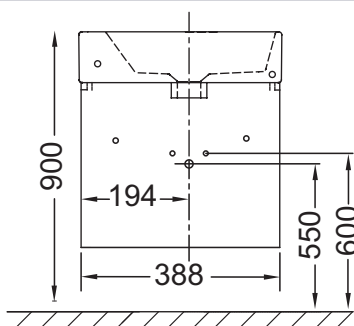

- **ДИЗАЙН:** сдержанный и элегантный
- **ЛАКОНИЧНЫЙ ДИЗАЙН:** встроенные ручки
- **ОТДЕЛКА ЛАКА НА ВЫБОР:** доступно 20 цветов лака (глянцевый, сатин или матовый)

Технические характеристики

- **РАЗМЕРЫ (СМ):** 38,60 x 29 x 36,90 см
- **МАТЕРИАЛ:** Лак или меламин
- **МЕСТО ДЛЯ ХРАНЕНИЯ:** 1 дверца, открывающаяся вниз
- **ПРОДУКТ В КОМПЛЕКТЕ:** (смеситель и раковина заказываются отдельно)
- **РЕКОМЕНДОВАННЫЙ СМЕСИТЕЛЬ:** Смесители Toobі - отделки сочетаются с ручками мебели
- **ВЕС:** 7,6 кг
- **ТИП УСТАНОВКИ:** Подвесная
- **РЕШЕНИЕ ХРАНЕНИЯ:** Дверцы
- **ФИКСАЦИЯ:** Установщику понадобится набор крепежей для монтажа на стену

Технический чертеж

Спецификация продукта: Мебель для раковины 39 см. ЕВ1036. Коллекция: RYTHMIK. РАЗМЕРЫ (СМ): 38,60 x 29 x 36,90 см. ВЕС: 7,6 кг. МАТЕРИАЛ: Лак или меламин. ТИП УСТАНОВКИ: Подвесная. МЕСТО ДЛЯ ХРАНЕНИЯ: 1 дверца, открывающаяся вниз. РЕШЕНИЕ ХРАНЕНИЯ: Дверцы. ПРОДУКТ В КОМПЛЕКТЕ: (смеситель и раковина заказываются отдельно). ФИКСАЦИЯ: Установщику понадобится набор крепежей для монтажа на стену. РЕКОМЕНДОВАННЫЙ СМЕСИТЕЛЬ: Смесители Toobі - отделки сочетаются с ручками мебели.