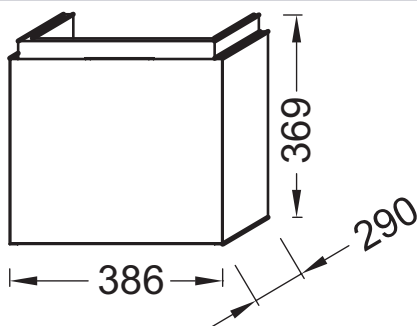

- **ДИЗАЙН:** сдержанный и элегантный
- **ЛАКОНИЧНЫЙ ДИЗАЙН:** встроенные ручки
- **ОТДЕЛКА ЛАКА НА ВЫБОР:** доступно 20 цветов лака (глянцевый, сатин или матовый)

Технические характеристики

- **РАЗМЕРЫ (СМ):** 38,60 x 29 x 36,90 см
- **МАТЕРИАЛ:** Лак или меламин
- **МЕСТО ДЛЯ ХРАНЕНИЯ:** 1 дверца, открывающаяся вниз
- **ПРОДУКТ В КОМПЛЕКТЕ:** (смеситель и раковина заказываются отдельно)
- **РЕКОМЕНДОВАННЫЙ СМЕСИТЕЛЬ:** Смесители Toobі - отделки сочетаются с ручками мебели
- **ВЕС:** 7,6 кг
- **ТИП УСТАНОВКИ:** Подвесная
- **РЕШЕНИЕ ХРАНЕНИЯ:** Дверцы
- **ФИКСАЦИЯ:** Установщику понадобится набор крепежей для монтажа на стену

Технический чертеж

Спецификация продукта: Мебель для раковины 39 см. ЕВ1036. Коллекция: RYTHMIK. РАЗМЕРЫ (СМ): 38,60 x 29 x 36,90 см. ВЕС: 7,6 кг. МАТЕРИАЛ: Лак или меламин. ТИП УСТАНОВКИ: Подвесная. МЕСТО ДЛЯ ХРАНЕНИЯ: 1 дверца, открывающаяся вниз. РЕШЕНИЕ ХРАНЕНИЯ: Дверцы. ПРОДУКТ В КОМПЛЕКТЕ: (смеситель и раковина заказываются отдельно). ФИКСАЦИЯ: Установщику понадобится набор крепежей для монтажа на стену. РЕКОМЕНДОВАННЫЙ СМЕСИТЕЛЬ: Смесители Toobі - отделки сочетаются с ручками мебели.