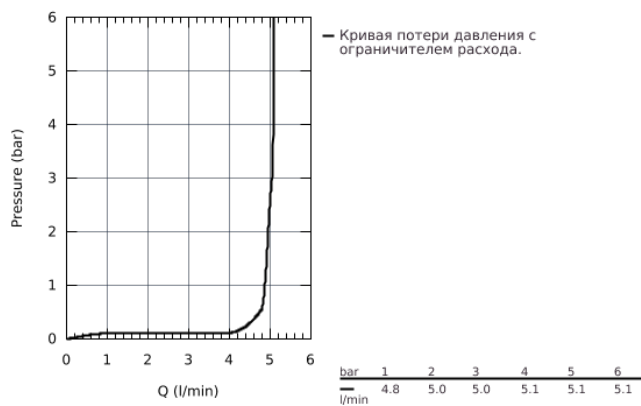

32 204 10E CONCEPTO СМЕСИТЕЛЬ ОДНОРЫЧАЖНЫЙ ДЛЯ РАКОВИНЫ DN 15 S-SIZE

ОПИСАНИЕ ПРОДУКТА

- монтаж на одно отверстие
- металлический рычаг
- **GROHE SilkMove** керамический картридж **28 мм**
- ограничитель температуры
- **GROHE StarLight** хромированная поверхность
-
- **GROHE EcoJoy SpeedClean** аэратор с ограничением расхода воды 5,7 л/мин
- **GROHE FastFixation** быстрая монтажная система
- сливной гарнитур 1 1/4"
- гибкая подводка
- класс шума I по DIN 4109

32 204 10E CONCETTO СМЕСИТЕЛЬ ОДНОРЫЧАЖНЫЙ ДЛЯ РАКОВИНЫ DN 15 S-SIZE

32 204 10E **CONCETTO СМЕСИТЕЛЬ ОДНОРЫЧАЖНЫЙ ДЛЯ РАКОВИНЫ DN 15 S-SIZE**

ЗАПАСНЫЕ ЧАСТИ

- 1: Рычаг (Order-nr. 46753000)
- 2: Крепежное кольцо (Order-nr. 46715000)
- 3: Картридж керамический (Order-nr. 46580000)
- 4: ламинарный регулятор струи (Order-nr. 13935000)
- 5: Тяга (Order-nr. 46739000)
- 6: Резьбовое соединение (Order-nr. 46249000)
- 7: Сливной гарнитур 1 1/4 (Order-nr. 28910000)
- 8: Монтажный ключ (Order-nr. 19017000)*
- 9: шаровая тяга (Order-nr. 07341000)*
- 10: Розетка (Order-nr. 48165000)*