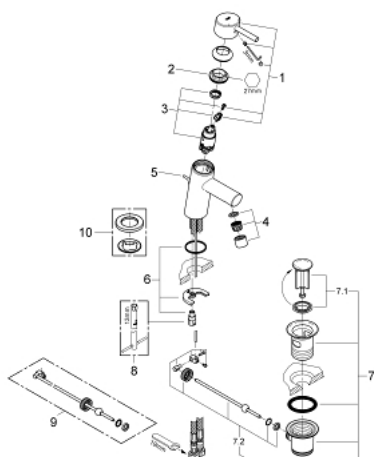

32 204 10E CONCEPTO СМЕСИТЕЛЬ ОДНОРЫЧАЖНЫЙ ДЛЯ РАКОВИНЫ DN 15 S-SIZE

ОПИСАНИЕ ПРОДУКТА

- монтаж на одно отверстие
- металлический рычаг
- **GROHE SilkMove** керамический картридж **28 мм**
- ограничитель температуры
- **GROHE StarLight** хромированная поверхность
-
- **GROHE EcoJoy SpeedClean** аэратор с ограничением расхода воды 5,7 л/мин
- **GROHE FastFixation** быстрая монтажная система
- сливной гарнитур 1 1/4"
- гибкая подводка
- класс шума I по DIN 4109

32 204 10E CONCETTO СМЕСИТЕЛЬ ОДНОРЫЧАЖНЫЙ ДЛЯ РАКОВИНЫ DN 15 S-SIZE

32 204 10E **CONCETTO СМЕСИТЕЛЬ ОДНОРЫЧАЖНЫЙ ДЛЯ РАКОВИНЫ DN 15 S-SIZE**

ЗАПАСНЫЕ ЧАСТИ

- 1: Рычаг (Order-nr. 46753000)
- 2: Крепежное кольцо (Order-nr. 46715000)
- 3: Картридж керамический (Order-nr. 46580000)
- 4: ламинарный регулятор струи (Order-nr. 13935000)
- 5: Тяга (Order-nr. 46739000)
- 6: Резьбовое соединение (Order-nr. 46249000)
- 7: Сливной гарнитур 1 1/4 (Order-nr. 28910000)
- 8: Монтажный ключ (Order-nr. 19017000)*
- 9: шаровая тяга (Order-nr. 07341000)*
- 10: Розетка (Order-nr. 48165000)*