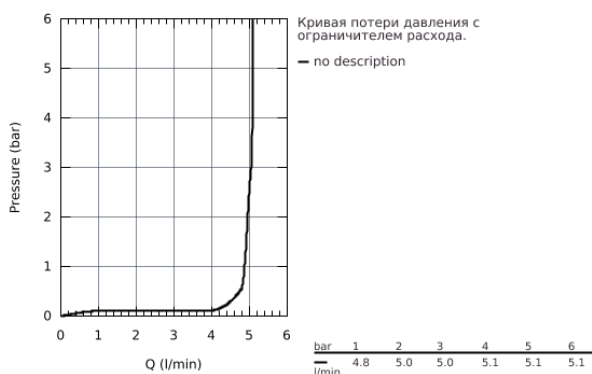

32 204 10E CONCEPTO СМЕСИТЕЛЬ ОДНОРЫЧАЖНЫЙ ДЛЯ РАКОВИНЫ DN 15 S-SIZE

ОПИСАНИЕ ПРОДУКТА

- монтаж на одно отверстие
- металлический рычаг
- **GROHE SilkMove** керамический картридж **28 мм**
- ограничитель температуры
- **GROHE StarLight** хромированная поверхность
-
- **GROHE EcoJoy SpeedClean** аэратор с ограничением расхода воды 5,7 л/мин
- **GROHE FastFixation** быстрая монтажная система
- сливной гарнитур 1 1/4"
- гибкая подводка
- класс шума I по DIN 4109

32 204 10E CONCETTO СМЕСИТЕЛЬ ОДНОРЫЧАЖНЫЙ ДЛЯ РАКОВИНЫ DN 15 S-SIZE

32 204 10E **CONCETTO СМЕСИТЕЛЬ ОДНОРЫЧАЖНЫЙ ДЛЯ РАКОВИНЫ DN 15 S-SIZE**

ЗАПАСНЫЕ ЧАСТИ

- 1: Рычаг (Order-nr. 46753000)
- 2: Крепежное кольцо (Order-nr. 46715000)
- 3: Картридж керамический (Order-nr. 46580000)
- 4: ламинарный регулятор струи (Order-nr. 13935000)
- 5: Тяга (Order-nr. 46739000)
- 6: Резьбовое соединение (Order-nr. 46249000)
- 7: Сливной гарнитур 1 1/4 (Order-nr. 28910000)
- 8: Монтажный ключ (Order-nr. 19017000)*
- 9: шаровая тяга (Order-nr. 07341000)*
- 10: Розетка (Order-nr. 48165000)*