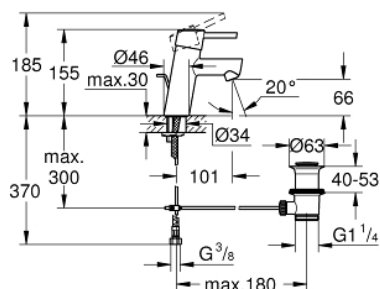

32 204 10E CONCEPTO СМЕСИТЕЛЬ ОДНОРЫЧАЖНЫЙ ДЛЯ РАКОВИНЫ DN 15 S-SIZE

ОПИСАНИЕ ПРОДУКТА

- монтаж на одно отверстие
- металлический рычаг
- **GROHE SilkMove** керамический картридж **28 мм**
- ограничитель температуры
- **GROHE StarLight** хромированная поверхность
-
- **GROHE EcoJoy SpeedClean** аэратор с ограничением расхода воды 5,7 л/мин
- **GROHE FastFixation** быстрая монтажная система
- сливной гарнитур 1 1/4"
- гибкая подводка
- класс шума I по DIN 4109

32 204 10E CONCETTO СМЕСИТЕЛЬ ОДНОРЫЧАЖНЫЙ ДЛЯ РАКОВИНЫ DN 15 S-SIZE

32 204 10E **CONCETTO СМЕСИТЕЛЬ ОДНОРЫЧАЖНЫЙ ДЛЯ РАКОВИНЫ DN 15 S-SIZE**

ЗАПАСНЫЕ ЧАСТИ

- 1: Рычаг (Order-nr. 46753000)
- 2: Крепежное кольцо (Order-nr. 46715000)
- 3: Картридж керамический (Order-nr. 46580000)
- 4: ламинарный регулятор струи (Order-nr. 13935000)
- 5: Тяга (Order-nr. 46739000)
- 6: Резьбовое соединение (Order-nr. 46249000)
- 7: Сливной гарнитур 1 1/4 (Order-nr. 28910000)
- 8: Монтажный ключ (Order-nr. 19017000)*
- 9: шаровая тяга (Order-nr. 07341000)*
- 10: Розетка (Order-nr. 48165000)*