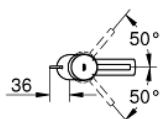

32 204 10E CONCEPTO СМЕСИТЕЛЬ ОДНОРЫЧАЖНЫЙ ДЛЯ РАКОВИНЫ DN 15 S-SIZE

ОПИСАНИЕ ПРОДУКТА

- монтаж на одно отверстие
- металлический рычаг
- **GROHE SilkMove** керамический картридж **28 мм**
- ограничитель температуры
- **GROHE StarLight** хромированная поверхность
-
- **GROHE EcoJoy SpeedClean** аэратор с ограничением расхода воды 5,7 л/мин
- **GROHE FastFixation** быстрая монтажная система
- сливной гарнитур 1 1/4"
- гибкая подводка
- класс шума I по DIN 4109

32 204 10E CONCETTO СМЕСИТЕЛЬ ОДНОРЫЧАЖНЫЙ ДЛЯ РАКОВИНЫ DN 15 S-SIZE

32 204 10E **CONCETTO СМЕСИТЕЛЬ ОДНОРЫЧАЖНЫЙ ДЛЯ РАКОВИНЫ DN 15 S-SIZE**

ЗАПАСНЫЕ ЧАСТИ

- 1: Рычаг (Order-nr. 46753000)
- 2: Крепежное кольцо (Order-nr. 46715000)
- 3: Картридж керамический (Order-nr. 46580000)
- 4: ламинарный регулятор струи (Order-nr. 13935000)
- 5: Тяга (Order-nr. 46739000)
- 6: Резьбовое соединение (Order-nr. 46249000)
- 7: Сливной гарнитур 1 1/4 (Order-nr. 28910000)
- 8: Монтажный ключ (Order-nr. 19017000)*
- 9: шаровая тяга (Order-nr. 07341000)*
- 10: Розетка (Order-nr. 48165000)*