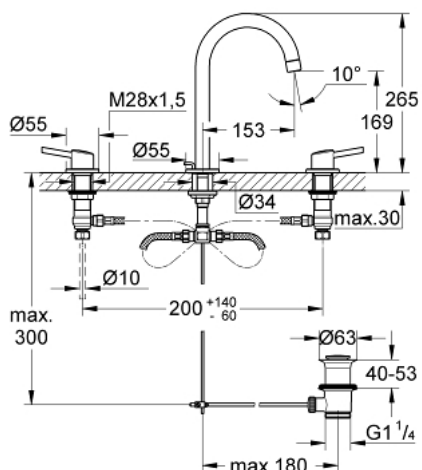

20 216 001 **CONCETTO СМЕСИТЕЛЬ ДЛЯ РАКОВИНЫ НА ТРИ ОТВЕРСТИЯ, DN 15 L-SIZE**

ОПИСАНИЕ ПРОДУКТА

- керамический вентиль
- **GROHE StarLight** хромированная поверхность
- **GROHE FastFixation** быстрая монтажная система
- излив с аэратором
- сливной гарнитур 1 1/4"
- усиленная гибкая подводка
- усиленная гибкая подводка между корпусом и боковыми вентилями
- гайка подключения с отверстием 10,5 мм

20 216 001 **CONCETTO СМЕСИТЕЛЬ ДЛЯ РАКОВИНЫ НА ТРИ
ОТВЕРСТИЯ, DN 15
L-SIZE**

20 216 001 **CONCETTO СМЕСИТЕЛЬ ДЛЯ РАКОВИНЫ НА ТРИ
ОТВЕРСТИЯ, DN 15
L-SIZE**

ЗАПАСНЫЕ ЧАСТИ

- 1: Handle pair (Order-nr. 48310000)
- 2: Керам.вент.1/2 Carbodur, стопор справа, (Order-nr. 45882000)
- 3: Керам.вент.1/2 Carbodur, стопор слева, п (Order-nr. 45883000)
- 4: Накладная гайка (Order-nr. 1290100M)
- 5: Аэратор (Order-nr. 06574000)
- 6: тяга (Order-nr. 65196000)
- 7: Крепежная скоба (Order-nr. 6554100M)
- 8: Сливной гарнитур 1 1/4 (Order-nr. 28910000)
- 9: Гибкий шланг высокого давления (Order-nr. 45704000)
- 10: Накладная гайка (Order-nr. 1290200M)*
- 11: шаровая тяга (Order-nr. 07341000)*