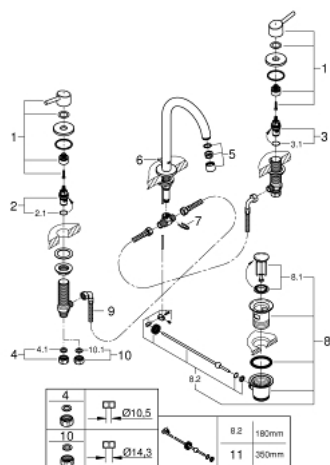

20 216 001 **CONCETTO СМЕСИТЕЛЬ ДЛЯ РАКОВИНЫ НА ТРИ ОТВЕРСТИЯ, DN 15 L-SIZE**

ОПИСАНИЕ ПРОДУКТА

- керамический вентиль
- **GROHE StarLight** хромированная поверхность
- **GROHE FastFixation** быстрая монтажная система
- излив с аэратором
- сливной гарнитур 1 1/4"
- усиленная гибкая подводка
- усиленная гибкая подводка между корпусом и боковыми вентилями
- гайка подключения с отверстием 10,5 мм

20 216 001 **CONCETTO СМЕСИТЕЛЬ ДЛЯ РАКОВИНЫ НА ТРИ
ОТВЕРСТИЯ, DN 15
L-SIZE**

20 216 001 **CONCETTO СМЕСИТЕЛЬ ДЛЯ РАКОВИНЫ НА ТРИ
ОТВЕРСТИЯ, DN 15
L-SIZE**

ЗАПАСНЫЕ ЧАСТИ

- 1: Handle pair (Order-nr. 48310000)
- 2: Керам.вент.1/2 Carbodur, стопор справа, (Order-nr. 45882000)
- 3: Керам.вент.1/2 Carbodur, стопор слева, п (Order-nr. 45883000)
- 4: Накладная гайка (Order-nr. 1290100M)
- 5: Аэратор (Order-nr. 06574000)
- 6: тяга (Order-nr. 65196000)
- 7: Крепежная скоба (Order-nr. 6554100M)
- 8: Сливной гарнитур 1 1/4 (Order-nr. 28910000)
- 9: Гибкий шланг высокого давления (Order-nr. 45704000)
- 10: Накладная гайка (Order-nr. 1290200M)*
- 11: шаровая тяга (Order-nr. 07341000)*