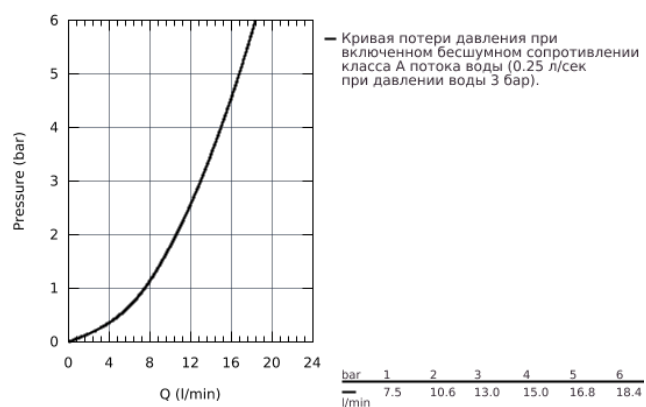

20 216 001 **CONCETTO СМЕСИТЕЛЬ ДЛЯ РАКОВИНЫ НА ТРИ ОТВЕРСТИЯ, DN 15 L-SIZE**

ОПИСАНИЕ ПРОДУКТА

- керамический вентиль
- **GROHE StarLight** хромированная поверхность
- **GROHE FastFixation** быстрая монтажная система
- излив с аэратором
- сливной гарнитур 1 1/4"
- усиленная гибкая подводка
- усиленная гибкая подводка между корпусом и боковыми вентилями
- гайка подключения с отверстием 10,5 мм

20 216 001 **CONCETTO СМЕСИТЕЛЬ ДЛЯ РАКОВИНЫ НА ТРИ
ОТВЕРСТИЯ, DN 15
L-SIZE**

20 216 001 **CONCETTO СМЕСИТЕЛЬ ДЛЯ РАКОВИНЫ НА ТРИ
ОТВЕРСТИЯ, DN 15
L-SIZE**

ЗАПАСНЫЕ ЧАСТИ

- 1: Handle pair (Order-nr. 48310000)
- 2: Керам.вент.1/2 Carbodur, стопор справа, (Order-nr. 45882000)
- 3: Керам.вент.1/2 Carbodur, стопор слева, п (Order-nr. 45883000)
- 4: Накладная гайка (Order-nr. 1290100M)
- 5: Аэратор (Order-nr. 06574000)
- 6: тяга (Order-nr. 65196000)
- 7: Крепежная скоба (Order-nr. 6554100M)
- 8: Сливной гарнитур 1 1/4 (Order-nr. 28910000)
- 9: Гибкий шланг высокого давления (Order-nr. 45704000)
- 10: Накладная гайка (Order-nr. 1290200M)*
- 11: шаровая тяга (Order-nr. 07341000)*