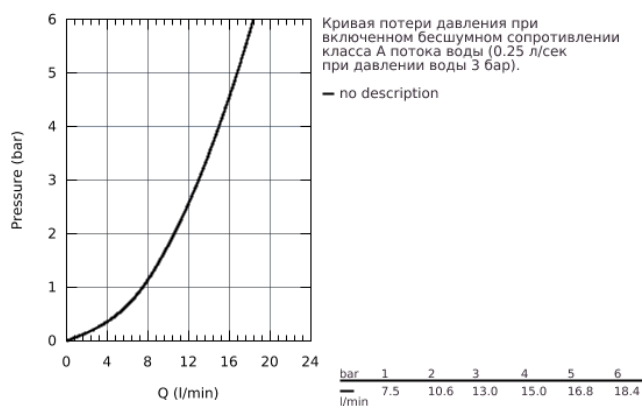

20 216 001 **CONCETTO СМЕСИТЕЛЬ ДЛЯ РАКОВИНЫ НА ТРИ ОТВЕРСТИЯ, DN 15 L-SIZE**

ОПИСАНИЕ ПРОДУКТА

- керамический вентиль
- **GROHE StarLight** хромированная поверхность
- **GROHE FastFixation** быстрая монтажная система
- излив с аэратором
- сливной гарнитур 1 1/4"
- усиленная гибкая подводка
- усиленная гибкая подводка между корпусом и боковыми вентилями
- гайка подключения с отверстием 10,5 мм

20 216 001 **CONCETTO СМЕСИТЕЛЬ ДЛЯ РАКОВИНЫ НА ТРИ
ОТВЕРСТИЯ, DN 15
L-SIZE**

20 216 001 **CONCETTO СМЕСИТЕЛЬ ДЛЯ РАКОВИНЫ НА ТРИ
ОТВЕРСТИЯ, DN 15
L-SIZE**

ЗАПАСНЫЕ ЧАСТИ

- 1: Handle pair (Order-nr. 48310000)
- 2: Керам.вент.1/2 Carbodur, стопор справа, (Order-nr. 45882000)
- 3: Керам.вент.1/2 Carbodur, стопор слева, п (Order-nr. 45883000)
- 4: Накладная гайка (Order-nr. 1290100M)
- 5: Аэратор (Order-nr. 06574000)
- 6: тяга (Order-nr. 65196000)
- 7: Крепежная скоба (Order-nr. 6554100M)
- 8: Сливной гарнитур 1 1/4 (Order-nr. 28910000)
- 9: Гибкий шланг высокого давления (Order-nr. 45704000)
- 10: Накладная гайка (Order-nr. 1290200M)*
- 11: шаровая тяга (Order-nr. 07341000)*