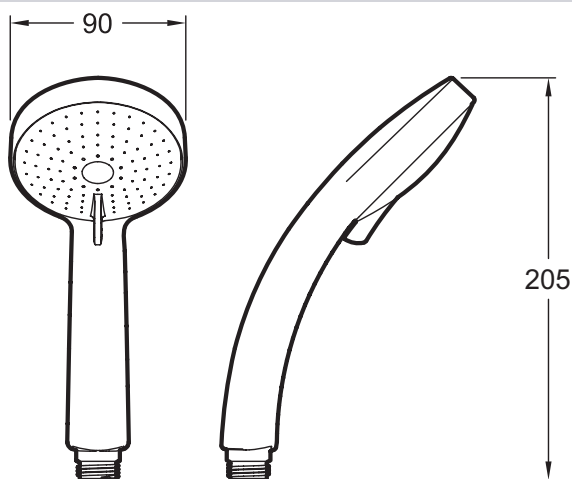

E12902

Коллекция: CITRUS

Отделка*:

CP - Хром

Общие характеристики:

Преимущества для конечного пользователя

- Легкий уход: Регулируемые выпускные отверстия препятствуют появлению накипи

Технические характеристики

- ВЕС: 0,8 кг
- АКСЕССУАРЫ: Ручной душ
- ОДНОРЫЧАЖНЫЙ СМЕСИТЕЛЬ: 0
- ФОРМА ВЕРХНЕГО ДУША: 0
- ТИП ШЛАНГА: 0

Преимущества при монтаже

- Легкая установка: штанга легко устанавливается благодаря распоркам

- ТИП УСТАНОВКИ: Крепление к стене

- НАЛИЧИЕ СМЕСИТЕЛЯ: 0

- КЛАССИФИКАЦИЯ: 0

- ПЕРЕКЛЮЧАТЕЛЬ: 0

- Антиизвестковое покрытие

Технический чертёж

Спецификация продукта: 4-х режимный ручной душ диаметром 90 мм. E12902. Коллекция: CITRUS. ВЕС: 0,8 кг. ТИП УСТАНОВКИ: Крепление к стене. АКСЕССУАРЫ: Ручной душ. НАЛИЧИЕ СМЕСИТЕЛЯ: 0. ОДНОРЫЧАЖНЫЙ СМЕСИТЕЛЬ: 0. КЛАССИФИКАЦИЯ: 0. ФОРМА ВЕРХНЕГО ДУША: 0. ПЕРЕКЛЮЧАТЕЛЬ: 0. ТИП ШЛАНГА: 0. Антиизвестковое покрытие.